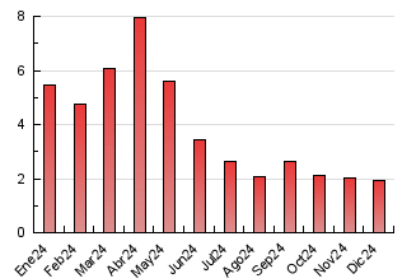

Pàgines (x 1000)