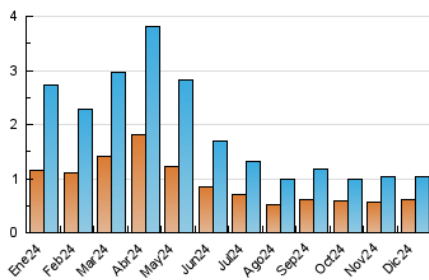

4.3 Per mesos

N. únics / Visites (x 1000)