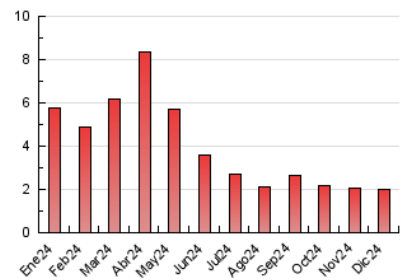

Pàgines (x 1000)