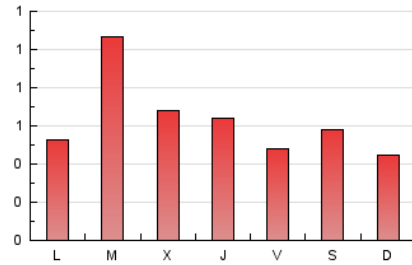

Pàgines (x 100)