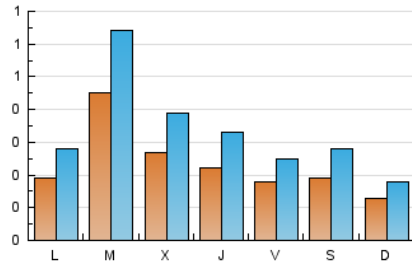

4. Gràfiques (Nacional i Internacional)

4.1 Per dia de la setmana (promig)

N. únics / Visites (x 100)