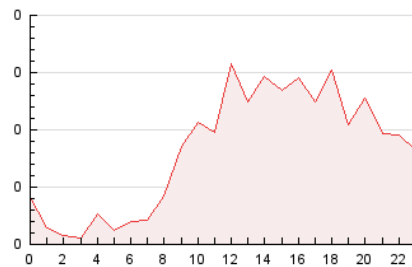

2. Seccions (Nacional i Internacional)

	PÀGINES	%
HOME	363	18.37 %
RESTA	1.613	81.63 %

3. Per dia del mes (Nacional i Internacional)

Dia	N. únics	Visites	Pàgines	Dia	N. únics	Visites	Pàgines	Dia	N. únics	Visites	Pàgines
1	15	20	33	11	28	46	101	21	14	21	47
2	32	39	94	12	16	29	55	22	9	11	35
3	28	41	84	13	17	24	43	23	13	13	28
4	25	39	56	14	10	15	26	24	142	201	305
5	25	38	82	15	10	13	52	25	36	45	72
6	10	13	20	16	16	24	38	26	30	38	81
7	34	55	111	17	16	21	40	27	32	44	84
8	13	25	36	18	20	27	42	28	16	22	49
9	19	37	52	19	18	26	39	29	17	23	67
10	24	41	78	20	14	19	44	30	17	29	52
								31	15	18	30

4. Gràfiques (Nacional i Internacional)

4.1 Per dia de la setmana (promig)

N. únics / Visites (x 100)

Pàgines (x 100)

4.2 Per franja horària (promig)

Visites_ (x 1000)

Pàgines (x 1000)

4.3 Per mesos