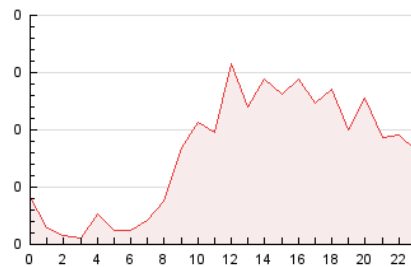

2. Seccions (Nacional)

	PÀGINES	%
HOME	361	18.77 %
RESTA	1.562	81.23 %

3. Per dia del mes (Nacional)

Dia	N. únics	Visites	Pàgines	Dia	N. únics	Visites	Pàgines	Dia	N. únics	Visites	Pàgines
1	14	19	31	11	27	45	99	21	13	20	43
2	30	36	90	12	16	29	55	22	9	11	35
3	27	40	82	13	17	24	43	23	13	13	28
4	25	39	56	14	10	15	26	24	139	194	296
5	24	37	80	15	10	13	52	25	35	44	70
6	9	12	18	16	16	24	38	26	29	37	73
7	34	55	111	17	16	21	40	27	31	43	82
8	12	24	32	18	20	27	42	28	15	21	47
9	18	35	50	19	18	26	39	29	17	23	67
10	23	39	72	20	14	19	44	30	17	29	52
								31	15	18	30

4. Gràfiques (Nacional)

4.1 Per dia de la setmana (promig)

N. únics / Visites (x 100)

Pàgines (x 100)

4.2 Per franja horària (promig)

Visites_ (x 1000)

Pàgines (x 1000)

4.3 Per mesos