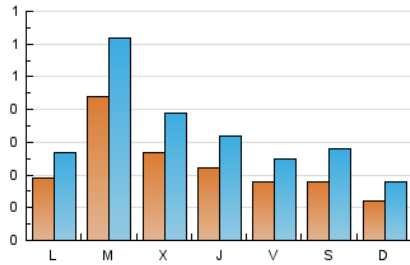

4. Gràfiques (Nacional)

4.1 Per dia de la setmana (promig)

N. únics / Visites (x 100)