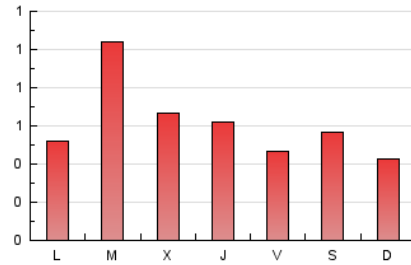

Pàgines (x 100)