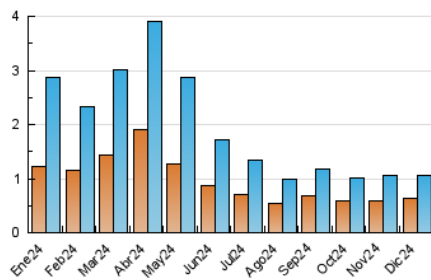

4.3 Per mesos

N. únics / Visites (x 1000)