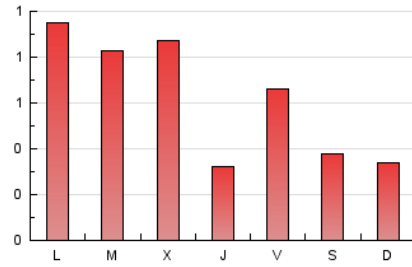

Pàgines (x 100)