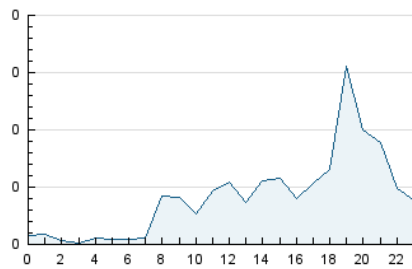

2. Seccions (Nacional)

	PÀGINES	%
HOME	303	15.17 %
RESTA	1.695	84.83 %

3. Per dia del mes (Nacional)

Dia	N. únics	Visites	Pàgines	Dia	N. únics	Visites	Pàgines	Dia	N. únics	Visites	Pàgines
1	11	17	38	11	14	17	38	21	4	4	8
2	8	10	24	12	11	18	28	22	18	26	61
3	13	17	32	13	9	13	26	23	8	14	54
4	8	10	19	14	11	15	36	24	16	27	78
5	12	18	58	15	84	135	238	25	7	12	20
6	3	5	9	16	52	94	150	26	17	24	52
7	16	22	36	17	75	116	195	27	13	18	38
8	11	18	26	18	18	28	52	28	9	11	56
9	11	15	65	19	43	62	126	29	20	29	106
10	12	19	50	20	19	28	79	30	46	77	123
								31	22	37	77

4. Gràfiques (Nacional)

4.1 Per dia de la setmana (promig)

N. únics / Visites (x 100)

Pàgines (x 100)

4.2 Per franja horària (promig)

Visites_ (x 1000)

Pàgines (x 1000)

4.3 Per mesos