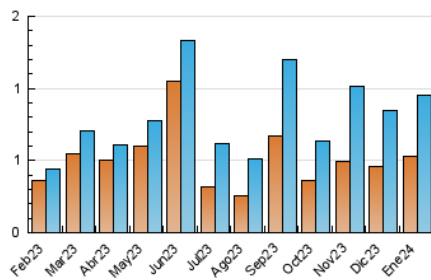

4.3 Per mesos

N. únics / Visites (x 1000)