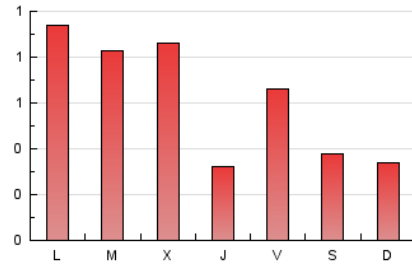

Pàgines (x 100)