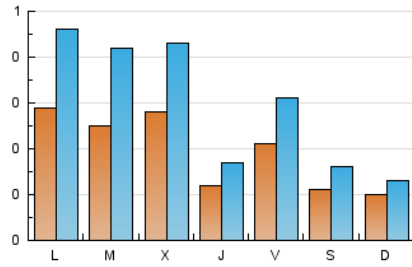

4. Gràfiques (Nacional i Internacional)

4.1 Per dia de la setmana (promig)

N. únics / Visites (x 100)