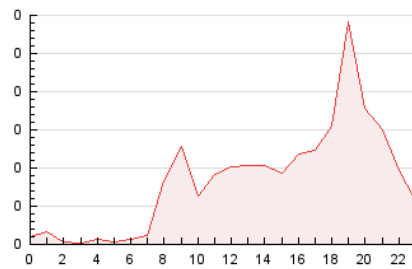

2. Seccions (Nacional)

	PÀGINES	%
HOME	303	15.17 %
RESTA	1.695	84.83 %

3. Per dia del mes (Nacional)

Dia	N. únics	Visites	Pàgines	Dia	N. únics	Visites	Pàgines	Dia	N. únics	Visites	Pàgines
1	11	17	38	11	14	17	38	21	4	4	8
2	8	10	24	12	11	18	28	22	18	26	61
3	13	17	32	13	9	13	26	23	8	14	54
4	8	10	19	14	11	15	36	24	16	27	78
5	12	18	58	15	84	135	238	25	7	12	20
6	3	5	9	16	52	94	150	26	17	24	52
7	16	22	36	17	75	116	195	27	13	18	38
8	11	18	26	18	18	28	52	28	9	11	56
9	11	15	65	19	43	62	126	29	20	29	106
10	12	19	50	20	19	28	79	30	46	77	123
								31	22	37	77

4. Gràfiques (Nacional)

4.1 Per dia de la setmana (promig)

N. únics / Visites (x 100)

Pàgines (x 100)

4.2 Per franja horària (promig)

Visites_ (x 1000)

Pàgines (x 1000)

4.3 Per mesos