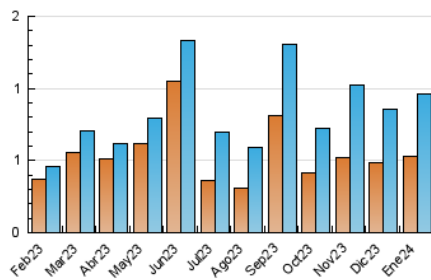

4.3 Per mesos

N. únics / Visites (x 1000)