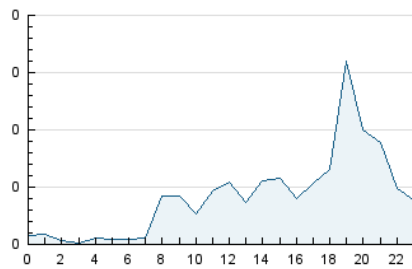

2. Seccions (Nacional i Internacional)

	PÀGINES	%
HOME	303	15.10 %
RESTA	1.703	84.90 %

3. Per dia del mes (Nacional i Internacional)

Dia	N. únics	Visites	Pàgines	Dia	N. únics	Visites	Pàgines	Dia	N. únics	Visites	Pàgines
1	12	18	40	11	14	17	38	21	4	4	8
2	8	10	24	12	11	18	28	22	18	26	61
3	13	17	32	13	9	13	26	23	8	14	54
4	8	10	19	14	11	15	36	24	16	27	78
5	12	18	58	15	86	138	242	25	7	12	20
6	3	5	9	16	52	94	150	26	17	24	52
7	16	22	36	17	75	116	195	27	13	18	38
8	11	18	26	18	18	28	52	28	9	11	56
9	11	15	65	19	43	62	126	29	20	29	106
10	12	19	50	20	19	28	79	30	46	77	123
								31	23	38	79

4. Gràfiques (Nacional i Internacional)

4.1 Per dia de la setmana (promig)

N. únics / Visites (x 100)

Pàgines (x 100)

4.2 Per franja horària (promig)

Visites_ (x 1000)

Pàgines (x 1000)

4.3 Per mesos