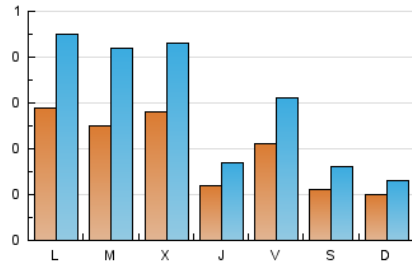

4. Gràfiques (Nacional)

4.1 Per dia de la setmana (promig)

N. únics / Visites (x 100)