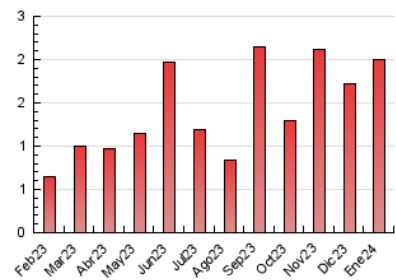

Pàgines (x 1000)