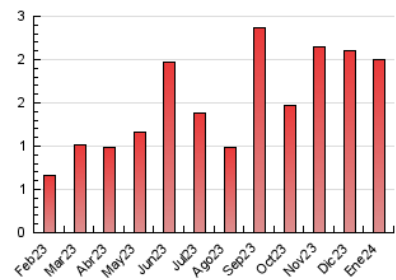

Pàgines (x 1000)