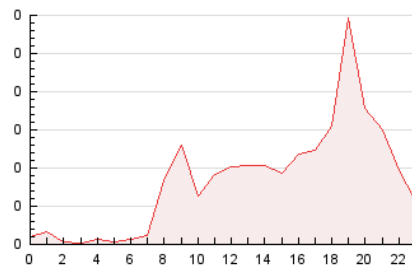

2. Seccions (Nacional i Internacional)

	PÀGINES	%
HOME	303	15.10 %
RESTA	1.703	84.90 %

3. Per dia del mes (Nacional i Internacional)

Dia	N. únics	Visites	Pàgines	Dia	N. únics	Visites	Pàgines	Dia	N. únics	Visites	Pàgines
1	12	18	40	11	14	17	38	21	4	4	8
2	8	10	24	12	11	18	28	22	18	26	61
3	13	17	32	13	9	13	26	23	8	14	54
4	8	10	19	14	11	15	36	24	16	27	78
5	12	18	58	15	86	138	242	25	7	12	20
6	3	5	9	16	52	94	150	26	17	24	52
7	16	22	36	17	75	116	195	27	13	18	38
8	11	18	26	18	18	28	52	28	9	11	56
9	11	15	65	19	43	62	126	29	20	29	106
10	12	19	50	20	19	28	79	30	46	77	123
								31	23	38	79

4. Gràfiques (Nacional i Internacional)

4.1 Per dia de la setmana (promig)

N. únics / Visites (x 100)

Pàgines (x 100)

4.2 Per franja horària (promig)

Visites_ (x 1000)

Pàgines (x 1000)

4.3 Per mesos