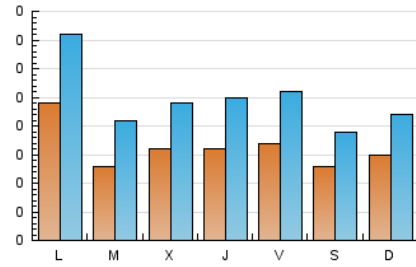

4. Gràfiques (Nacional)

4.1 Per dia de la setmana (promig)

N. únics / Visites (x 100)