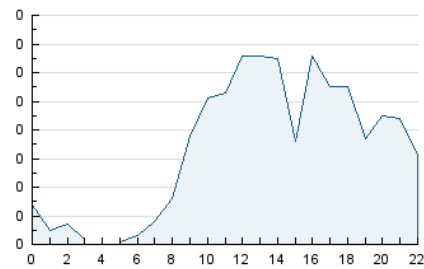

2. Seccions (Nacional)

	PÀGINES	%
HOME	209	13.98 %
RESTA	1.286	86.02 %

3. Per dia del mes (Nacional)

Dia	N. únics	Visites	Pàgines	Dia	N. únics	Visites	Pàgines	Dia	N. únics	Visites	Pàgines
1	8	11	16	11	13	18	35	21	8	16	57
2	9	12	28	12	12	19	27	22	18	31	56
3	14	21	38	13	16	24	52	23	17	27	47
4	13	16	30	14	10	14	25	24	16	23	52
5	18	24	42	15	13	19	39	25	15	26	38
6	12	15	65	16	17	30	39	26	12	17	27
7	15	23	37	17	23	37	87	27	46	70	157
8	13	17	33	18	10	16	31	28	20	29	44
9	29	39	74	19	17	26	50	29	29	43	72
10	20	27	47	20	23	35	78	30	10	15	34
								31	14	21	38

4. Gràfiques (Nacional)

4.1 Per dia de la setmana (promig)

N. únics / Visites (x 100)

Pàgines (x 100)

4.2 Per franja horària (promig)

Visites_ (x 1000)

Pàgines (x 1000)

4.3 Per mesos