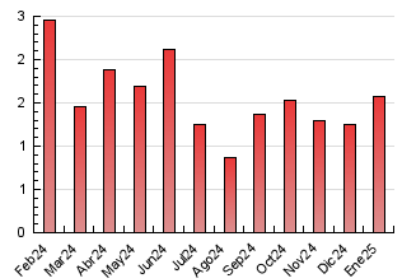

Pàgines (x 1000)