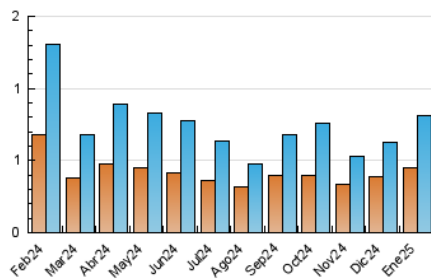

4.3 Per mesos

N. únics / Visites (x 1000)