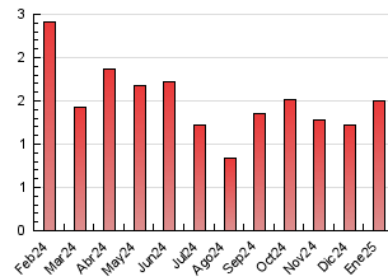

Pàgines (x 1000)