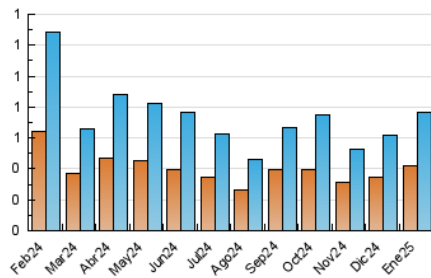

2. Seccions (Nacional)

	PÀGINES	%
HOME	209	13.98 %
RESTA	1.286	86.02 %

3. Per dia del mes (Nacional)

Dia	N. únics	Visites	Pàgines	Dia	N. únics	Visites	Pàgines	Dia	N. únics	Visites	Pàgines
1	8	11	16	11	13	18	35	21	8	16	57
2	9	12	28	12	12	19	27	22	18	31	56
3	14	21	38	13	16	24	52	23	17	27	47
4	13	16	30	14	10	14	25	24	16	23	52
5	18	24	42	15	13	19	39	25	15	26	38
6	12	15	65	16	17	30	39	26	12	17	27
7	15	23	37	17	23	37	87	27	46	70	157
8	13	17	33	18	10	16	31	28	20	29	44
9	29	39	74	19	17	26	50	29	29	43	72
10	20	27	47	20	23	35	78	30	10	15	34
								31	14	21	38

4. Gràfiques (Nacional)

4.1 Per dia de la setmana (promig)

N. únics / Visites (x 100)

Pàgines (x 100)

4.2 Per franja horària (promig)

Visites_ (x 1000)

Pàgines (x 1000)

4.3 Per mesos

N. únics / Visites (x 1000)

Pàgines (x 1000)

5. Observacions

Este Medio Electrónico de Comunicación ha sido medido por la herramienta Google Analytics de Google (GA4).

6. Definicions bàsiques (Para més informació cal veure Normes Tècniques per al Control dels Mitjans Electrònics de Comunicació)

Visita:

Una seqüència ininterrompuda de pàgines servides a un usuari vàlid. Si aquest usuari no realitza peticions de pàgines en un període de temps (30 min) la següent petició constituirà l'inici d'una nova visita.