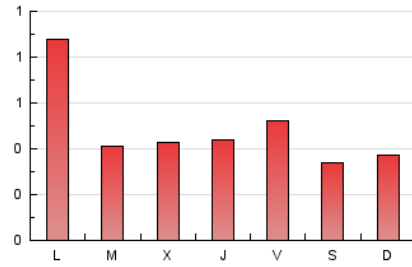

Pàgines (x 100)