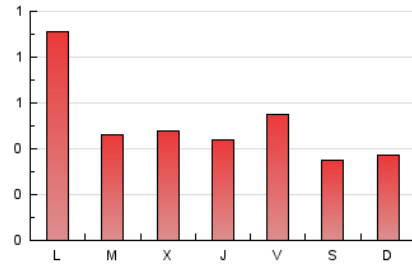

Pàgines (x 100)