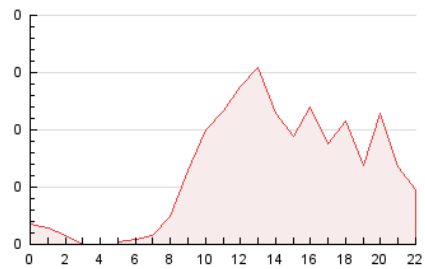

2. Seccions (Nacional)

	PÀGINES	%
HOME	209	13.98 %
RESTA	1.286	86.02 %

3. Per dia del mes (Nacional)

Dia	N. únics	Visites	Pàgines	Dia	N. únics	Visites	Pàgines	Dia	N. únics	Visites	Pàgines
1	8	11	16	11	13	18	35	21	8	16	57
2	9	12	28	12	12	19	27	22	18	31	56
3	14	21	38	13	16	24	52	23	17	27	47
4	13	16	30	14	10	14	25	24	16	23	52
5	18	24	42	15	13	19	39	25	15	26	38
6	12	15	65	16	17	30	39	26	12	17	27
7	15	23	37	17	23	37	87	27	46	70	157
8	13	17	33	18	10	16	31	28	20	29	44
9	29	39	74	19	17	26	50	29	29	43	72
10	20	27	47	20	23	35	78	30	10	15	34
								31	14	21	38

4. Gràfiques (Nacional)

4.1 Per dia de la setmana (promig)

N. únics / Visites (x 100)

Pàgines (x 100)

4.2 Per franja horària (promig)

Visites_ (x 1000)

Pàgines (x 1000)

4.3 Per mesos