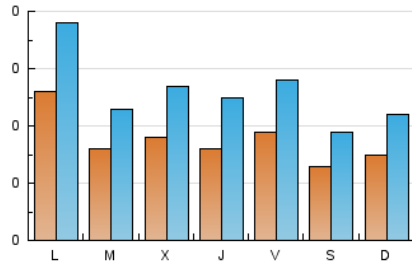

4. Gràfiques (Nacional i Internacional)

4.1 Per dia de la setmana (promig)

N. únics / Visites (x 100)