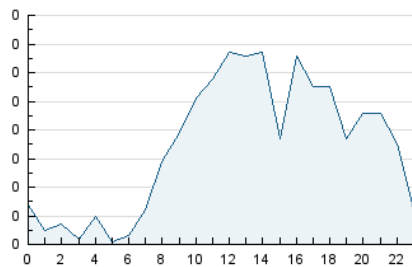

2. Seccions (Nacional i Internacional)

	PÀGINES	%
HOME	267	17.00 %
RESTA	1.304	83.00 %

3. Per dia del mes (Nacional i Internacional)

Dia	N. únics	Visites	Pàgines	Dia	N. únics	Visites	Pàgines	Dia	N. únics	Visites	Pàgines
1	8	11	16	11	14	19	41	21	9	17	59
2	9	12	28	12	12	19	27	22	18	31	56
3	14	21	38	13	16	24	52	23	17	27	47
4	13	16	30	14	14	18	33	24	17	24	54
5	18	24	42	15	14	22	43	25	15	26	38
6	17	23	75	16	17	30	39	26	12	17	27
7	21	29	49	17	24	38	89	27	46	70	157
8	23	30	53	18	10	16	31	28	20	29	44
9	29	39	74	19	17	26	50	29	29	43	72
10	24	32	55	20	23	35	78	30	10	15	34
								31	15	23	40

4. Gràfiques (Nacional i Internacional)

4.1 Per dia de la setmana (promig)

N. únics / Visites (x 100)

Pàgines (x 100)

4.2 Per franja horària (promig)

Visites_ (x 1000)

Pàgines (x 1000)

4.3 Per mesos