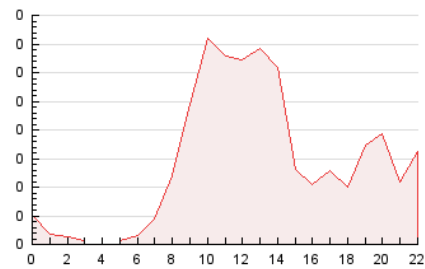

2. Seccions (Nacional i Internacional)

	PÀGINES	%
HOME	358	14.60 %
RESTA	2.094	85.40 %

3. Per dia del mes (Nacional i Internacional)

Dia	N. únics	Visites	Pàgines	Dia	N. únics	Visites	Pàgines	Dia	N. únics	Visites	Pàgines
1	30	46	112	11	22	32	57	21	30	37	157
2	31	55	102	12	17	26	42	22	13	23	37
3	19	32	50	13	16	21	36	23	71	135	211
4	50	97	199	14	18	27	49	24	16	32	67
5	16	26	36	15	30	51	80	25	23	34	60
6	18	30	62	16	30	52	94	26	24	38	66
7	16	25	38	17	30	43	98	27	25	40	54
8	13	17	36	18	14	21	46	28	11	17	24
9	41	69	158	19	28	43	87	29	18	33	65
10	84	146	216	20	44	62	113				

4. Gràfiques (Nacional i Internacional)

4.1 Per dia de la setmana (promig)

N. únics / Visites (x 100)

Pàgines (x 100)

4.2 Per franja horària (promig)

Visites_ (x 1000)

Pàgines (x 1000)

4.3 Per mesos