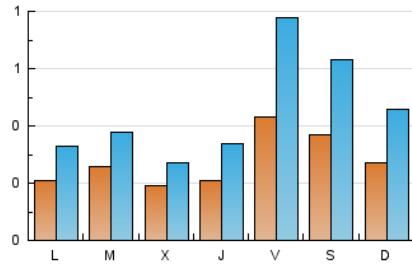

4. Gràfiques (Nacional i Internacional)

4.1 Per dia de la setmana (promig)

N. únics / Visites (x 100)