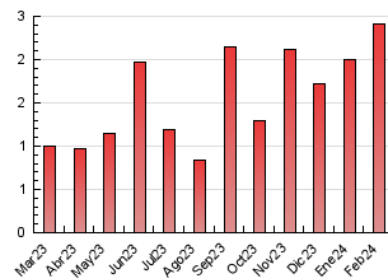

Pàgines (x 1000)