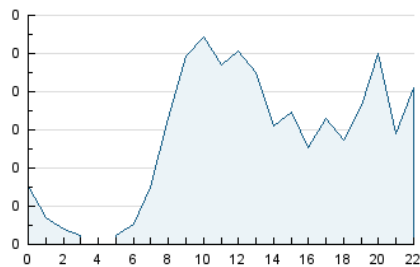

2. Seccions (Nacional)

	PÀGINES	%
HOME	347	14.34 %
RESTA	2.072	85.66 %

3. Per dia del mes (Nacional)

Dia	N. únics	Visites	Pàgines	Dia	N. únics	Visites	Pàgines	Dia	N. únics	Visites	Pàgines
1	29	45	108	11	22	32	57	21	30	37	157
2	31	55	102	12	17	26	42	22	13	23	37
3	18	30	48	13	16	21	36	23	70	134	209
4	49	95	197	14	18	27	49	24	16	32	67
5	16	26	36	15	27	43	69	25	23	34	60
6	18	30	62	16	29	50	92	26	24	38	66
7	16	25	38	17	29	41	96	27	25	40	54
8	12	16	34	18	14	21	46	28	11	17	24
9	41	69	158	19	28	43	87	29	18	33	65
10	83	144	214	20	42	59	109				

4. Gràfiques (Nacional)

4.1 Per dia de la setmana (promig)

N. únics / Visites (x 100)

Pàgines (x 100)

4.2 Per franja horària (promig)

Visites_ (x 1000)

Pàgines (x 1000)

4.3 Per mesos