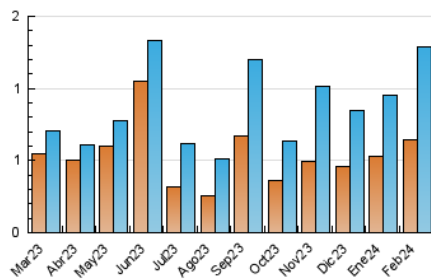

4.3 Per mesos

N. únics / Visites (x 1000)