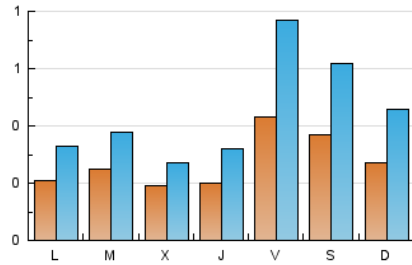

4. Gràfiques (Nacional)

4.1 Per dia de la setmana (promig)

N. únics / Visites (x 100)