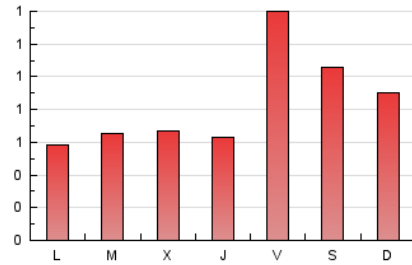

Pàgines (x 100)