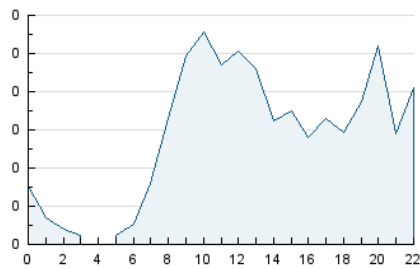

2. Seccions (Nacional i Internacional)

	PÀGINES	%
HOME	358	14.60 %
RESTA	2.094	85.40 %

3. Per dia del mes (Nacional i Internacional)

Dia	N. únics	Visites	Pàgines	Dia	N. únics	Visites	Pàgines	Dia	N. únics	Visites	Pàgines
1	30	46	112	11	22	32	57	21	30	37	157
2	31	55	102	12	17	26	42	22	13	23	37
3	19	32	50	13	16	21	36	23	71	135	211
4	50	97	199	14	18	27	49	24	16	32	67
5	16	26	36	15	30	51	80	25	23	34	60
6	18	30	62	16	30	52	94	26	24	38	66
7	16	25	38	17	30	43	98	27	25	40	54
8	13	17	36	18	14	21	46	28	11	17	24
9	41	69	158	19	28	43	87	29	18	33	65
10	84	146	216	20	44	62	113				

4. Gràfiques (Nacional i Internacional)

4.1 Per dia de la setmana (promig)

N. únics / Visites (x 100)

Pàgines (x 100)

4.2 Per franja horària (promig)

Visites_ (x 1000)

Pàgines (x 1000)

4.3 Per mesos