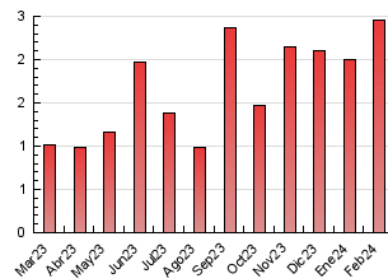

Pàgines (x 1000)