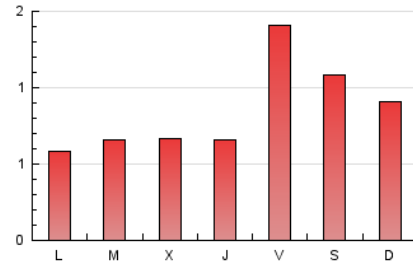

Pàgines (x 100)