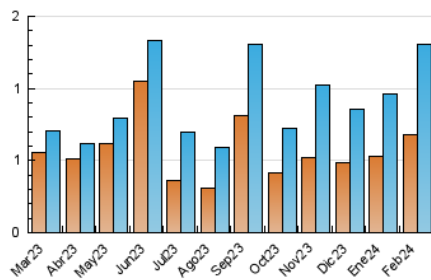

4.3 Per mesos

N. únics / Visites (x 1000)