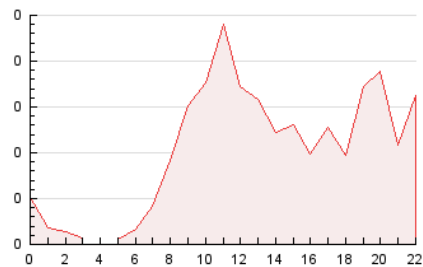

2. Seccions (Nacional)

	PÀGINES	%
HOME	347	14.34 %
RESTA	2.072	85.66 %

3. Per dia del mes (Nacional)

Dia	N. únics	Visites	Pàgines	Dia	N. únics	Visites	Pàgines	Dia	N. únics	Visites	Pàgines
1	29	45	108	11	22	32	57	21	30	37	157
2	31	55	102	12	17	26	42	22	13	23	37
3	18	30	48	13	16	21	36	23	70	134	209
4	49	95	197	14	18	27	49	24	16	32	67
5	16	26	36	15	27	43	69	25	23	34	60
6	18	30	62	16	29	50	92	26	24	38	66
7	16	25	38	17	29	41	96	27	25	40	54
8	12	16	34	18	14	21	46	28	11	17	24
9	41	69	158	19	28	43	87	29	18	33	65
10	83	144	214	20	42	59	109				

4. Gràfiques (Nacional)

4.1 Per dia de la setmana (promig)

N. únics / Visites (x 100)

Pàgines (x 100)

4.2 Per franja horària (promig)

Visites_ (x 1000)

Pàgines (x 1000)

4.3 Per mesos