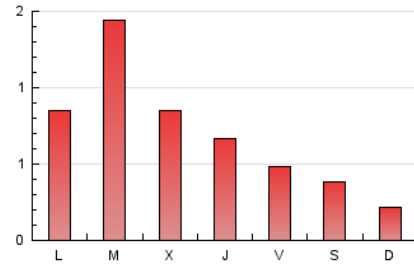

Pàgines (x 100)