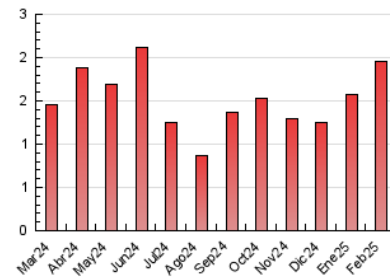

Pàgines (x 1000)