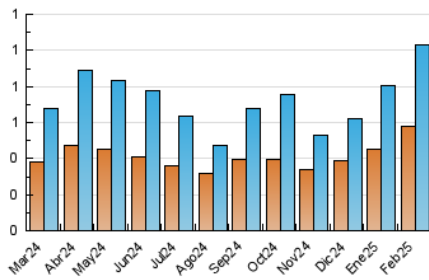

4.3 Per mesos

N. únics / Visites (x 1000)