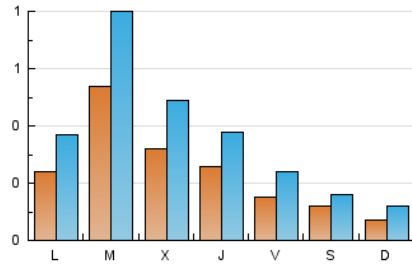

4. Gràfiques (Nacional)

4.1 Per dia de la setmana (promig)

N. únics / Visites (x 100)