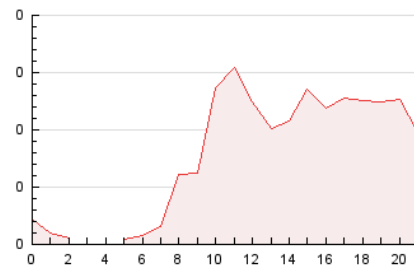

2. Seccions (Nacional)

	PÀGINES	%
HOME	163	8.42 %
RESTA	1.773	91.58 %

3. Per dia del mes (Nacional)

Dia	N. únics	Visites	Pàgines	Dia	N. únics	Visites	Pàgines	Dia	N. únics	Visites	Pàgines
1	12	12	26	11	19	34	52	21	16	23	43
2	6	10	18	12	36	56	83	22	11	15	46
3	37	57	106	13	35	51	85	23	11	17	27
4	32	47	85	14	17	27	69	24	22	34	67
5	28	46	78	15	13	20	53	25	23	31	63
6	18	28	42	16	3	3	11	26	20	29	71
7	16	27	48	17	19	27	98	27	14	19	40
8	12	16	24	18	143	206	371	28	9	18	26
9	9	19	32	19	44	64	105				
10	19	28	69	20	35	53	98				

4. Gràfiques (Nacional)

4.1 Per dia de la setmana (promig)

N. únics / Visites (x 100)

Pàgines (x 100)

4.2 Per franja horària (promig)

Visites_ (x 1000)

Pàgines (x 1000)

4.3 Per mesos