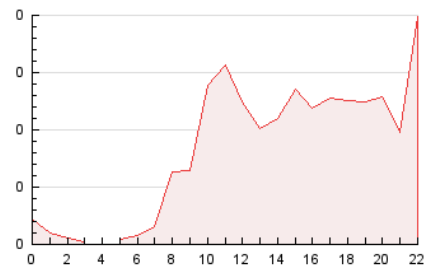

2. Seccions (Nacional i Internacional)

	PÀGINES	%
HOME	165	8.45 %
RESTA	1.787	91.55 %

3. Per dia del mes (Nacional i Internacional)

Dia	N. únics	Visites	Pàgines	Dia	N. únics	Visites	Pàgines	Dia	N. únics	Visites	Pàgines
1	12	12	26	11	19	34	52	21	16	23	43
2	6	10	18	12	37	57	85	22	11	15	46
3	37	57	106	13	36	52	87	23	11	17	27
4	32	47	85	14	18	31	73	24	22	34	67
5	28	46	78	15	13	20	53	25	24	32	65
6	19	30	44	16	3	3	11	26	20	29	71
7	16	27	48	17	19	27	98	27	14	19	40
8	13	18	26	18	144	207	373	28	9	18	26
9	9	19	32	19	44	64	105				
10	19	28	69	20	35	53	98				

4. Gràfiques (Nacional i Internacional)

4.1 Per dia de la setmana (promig)

N. únics / Visites (x 100)

Pàgines (x 100)

4.2 Per franja horària (promig)

Visites_ (x 1000)

Pàgines (x 1000)

4.3 Per mesos