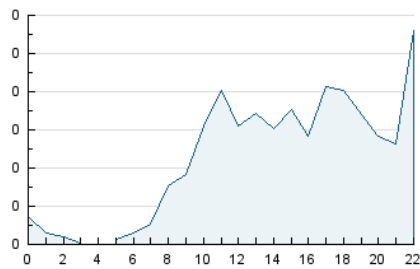

2. Seccions (Nacional i Internacional)

	PÀGINES	%
HOME	165	8.45 %
RESTA	1.787	91.55 %

3. Per dia del mes (Nacional i Internacional)

Dia	N. únics	Visites	Pàgines	Dia	N. únics	Visites	Pàgines	Dia	N. únics	Visites	Pàgines
1	12	12	26	11	19	34	52	21	16	23	43
2	6	10	18	12	37	57	85	22	11	15	46
3	37	57	106	13	36	52	87	23	11	17	27
4	32	47	85	14	18	31	73	24	22	34	67
5	28	46	78	15	13	20	53	25	24	32	65
6	19	30	44	16	3	3	11	26	20	29	71
7	16	27	48	17	19	27	98	27	14	19	40
8	13	18	26	18	144	207	373	28	9	18	26
9	9	19	32	19	44	64	105				
10	19	28	69	20	35	53	98				

4. Gràfiques (Nacional i Internacional)

4.1 Per dia de la setmana (promig)

N. únics / Visites (x 100)

Pàgines (x 100)

4.2 Per franja horària (promig)

Visites_ (x 1000)

Pàgines (x 1000)

4.3 Per mesos