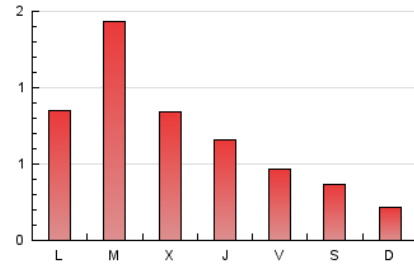

Pàgines (x 100)