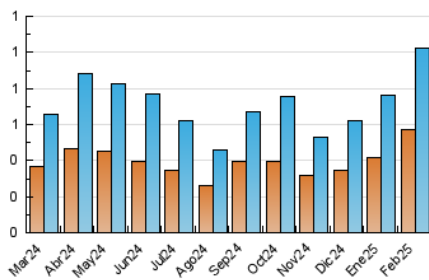

2. Seccions (Nacional)

	PÀGINES	%
HOME	163	8.42 %
RESTA	1.773	91.58 %

3. Per dia del mes (Nacional)

Dia	N. únics	Visites	Pàgines	Dia	N. únics	Visites	Pàgines	Dia	N. únics	Visites	Pàgines
1	12	12	26	11	19	34	52	21	16	23	43
2	6	10	18	12	36	56	83	22	11	15	46
3	37	57	106	13	35	51	85	23	11	17	27
4	32	47	85	14	17	27	69	24	22	34	67
5	28	46	78	15	13	20	53	25	23	31	63
6	18	28	42	16	3	3	11	26	20	29	71
7	16	27	48	17	19	27	98	27	14	19	40
8	12	16	24	18	143	206	371	28	9	18	26
9	9	19	32	19	44	64	105				
10	19	28	69	20	35	53	98				

4. Gràfiques (Nacional)

4.1 Per dia de la setmana (promig)

N. únics / Visites (x 100)

Pàgines (x 100)

4.2 Per franja horària (promig)

Visites_ (x 1000)

Pàgines (x 1000)

4.3 Per mesos

N. únics / Visites (x 1000)

Pàgines (x 1000)

5. Observacions

Este Medio Electrónico de Comunicación ha sido medido por la herramienta Google Analytics de Google (GA4).

6. Definicions bàsiques (Para més informació cal veure Normes Tècniques per al Control dels Mitjans Electrònics de Comunicació)

Visita:

Una seqüència ininterrompuda de pàgines servides a un usuari vàlid. Si aquest usuari no realitza peticions de pàgines en un període de temps (30 min) la següent petició constituirà l'inici d'una nova visita.