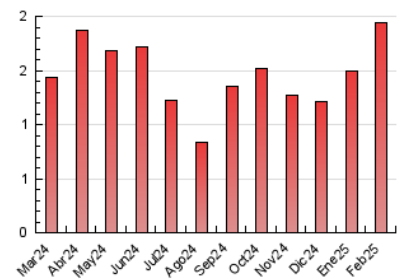

Pàgines (x 1000)