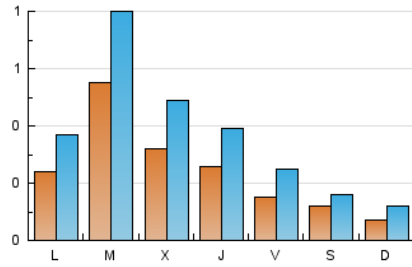

4. Gràfiques (Nacional i Internacional)

4.1 Per dia de la setmana (promig)

N. únics / Visites (x 100)