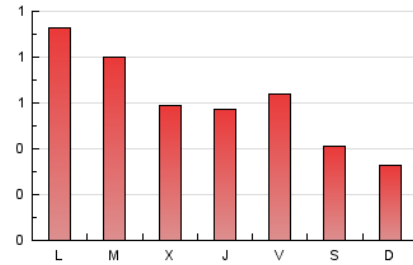

Pàgines (x 100)