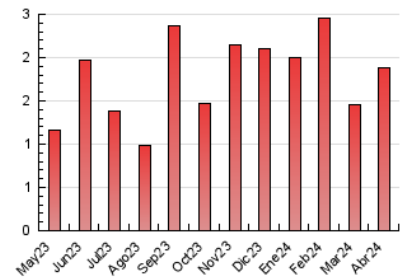

Pàgines (x 1000)