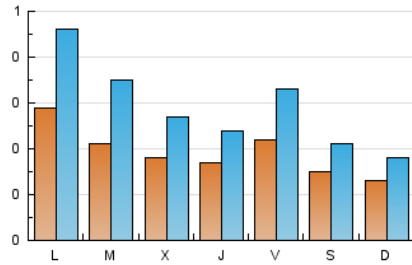

4. Gràfiques (Nacional i Internacional)

4.1 Per dia de la setmana (promig)

N. únics / Visites (x 100)