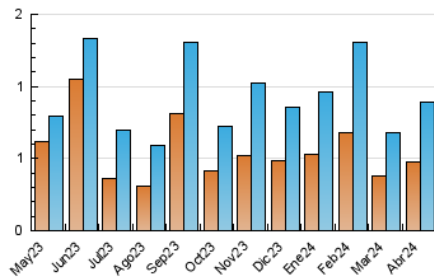

4.3 Per mesos

N. únics / Visites (x 1000)