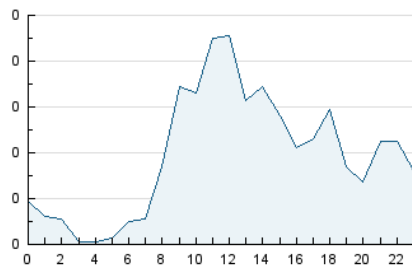

2. Seccions (Nacional)

	PÀGINES	%
HOME	401	21.40 %
RESTA	1.473	78.60 %

3. Per dia del mes (Nacional)

Dia	N. únics	Visites	Pàgines	Dia	N. únics	Visites	Pàgines	Dia	N. únics	Visites	Pàgines
1	8	12	19	11	15	24	54	21	17	24	44
2	23	40	101	12	21	33	68	22	26	47	104
3	18	30	73	13	15	20	32	23	19	26	66
4	15	22	50	14	12	17	32	24	20	31	67
5	21	30	61	15	16	27	44	25	16	24	66
6	16	21	35	16	27	49	95	26	18	35	68
7	5	6	18	17	13	19	38	27	17	30	72
8	56	82	163	18	20	27	56	28	16	22	36
9	22	34	90	19	24	31	59	29	38	62	134
10	17	24	57	20	12	12	26	30	15	23	46

4. Gràfiques (Nacional)

4.1 Per dia de la setmana (promig)

N. únics / Visites (x 100)

Pàgines (x 100)

4.2 Per franja horària (promig)

Visites_ (x 1000)

Pàgines (x 1000)

4.3 Per mesos