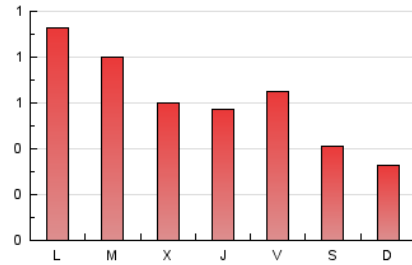

Pàgines (x 100)