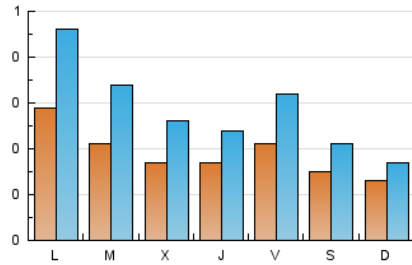

4. Gràfiques (Nacional)

4.1 Per dia de la setmana (promig)

N. únics / Visites (x 100)