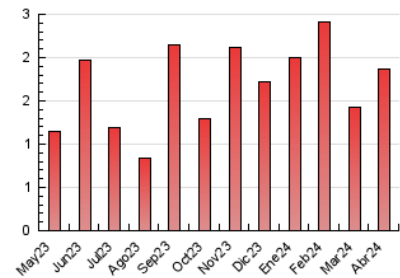

Pàgines (x 1000)