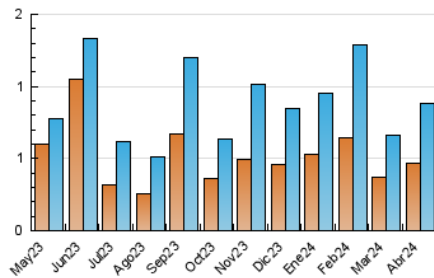

4.3 Per mesos

N. únics / Visites (x 1000)