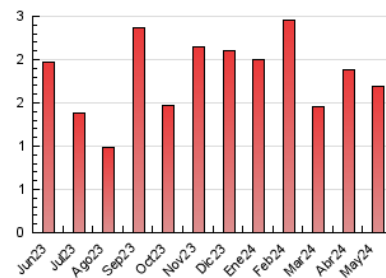

##### 4.2 Per franja horària (promig)

Visites\_ (x 1000)

Pàgines (x 1000)

##### 4.3 Per mesos

N. únics / Visites (x 1000)

Pàgines (x 1000)