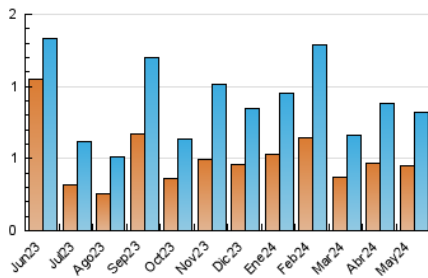

#### 3. Per dia del mes (Nacional)

Dia	N. únics	Visites	Pàgines	Dia	N. únics	Visites	Pàgines	Dia	N. únics	Visites	Pàgines
1	18	26	42	11	12	15	31	21	18	25	48
2	24	36	86	12	15	20	35	22	21	33	76
3	28	41	76	13	21	33	72	23	16	29	55
4	8	12	22	14	24	35	101	24	21	30	83
5	10	17	28	15	16	23	44	25	13	19	41
6	22	31	58	16	17	25	58	26	15	24	32
7	25	34	72	17	13	21	34	27	28	39	84
8	34	52	84	18	18	28	44	28	9	13	20
9	21	26	64	19	15	24	34	29	13	20	42
10	14	22	33	20	16	25	72	30	16	24	59
								31	16	22	49

#### 4.1 Per dia de la setmana (promig)

N. únics / Visites (x 100)

Pàgines (x 100)

#### 4.2 Per franja horària (promig)

Visites\_ (x 1000)

Pàgines (x 1000)

#### 4.3 Per mesos

N. únics / Visites (x 1000)

Pàgines (x 1000)