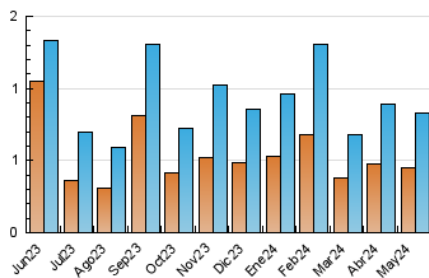

### 3. Per dia del mes (Nacional i Internacional)

Dia	N. únics	Visites	Pàgines	Dia	N. únics	Visites	Pàgines	Dia	N. únics	Visites	Pàgines
1	18	26	42	11	12	15	31	21	18	25	48
2	24	36	86	12	15	20	35	22	21	33	76
3	28	41	76	13	22	34	74	23	16	29	55
4	8	12	22	14	25	36	105	24	21	30	83
5	10	17	28	15	16	23	44	25	14	20	43
6	23	33	60	16	17	25	58	26	16	25	32
7	25	34	72	17	13	21	34	27	28	39	84
8	35	54	86	18	18	28	44	28	9	13	20
9	21	26	64	19	15	24	34	29	13	20	42
10	14	22	33	20	16	25	72	30	16	24	59
								31	16	22	49

##### 4.2 Per franja horària (promig)

Visites\_ (x 1000)

Pàgines (x 1000)

##### 4.3 Per mesos

N. únics / Visites (x 1000)

Pàgines (x 1000)