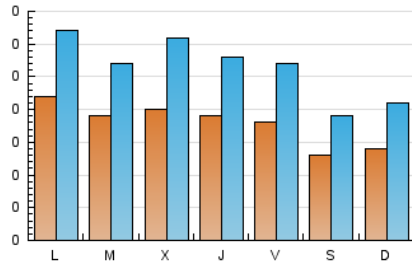

4. Gràfiques (Nacional)

4.1 Per dia de la setmana (promig)

N. únics / Visites (x 100)