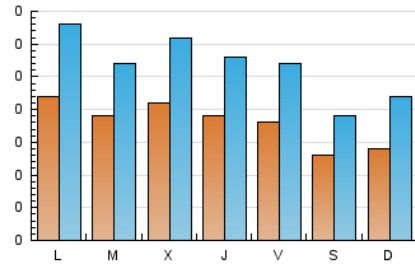

4. Gràfiques (Nacional i Internacional)

4.1 Per dia de la setmana (promig)

N. únics / Visites (x 100)