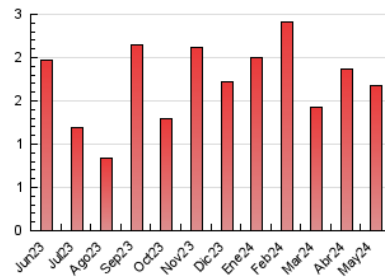

#### 4.1 Per dia de la setmana (promig)

N. únics / Visites (x 100)

Pàgines (x 100)

#### 4.2 Per franja horària (promig)

Visites\_ (x 1000)

Pàgines (x 1000)

#### 4.3 Per mesos

N. únics / Visites (x 1000)

Pàgines (x 1000)