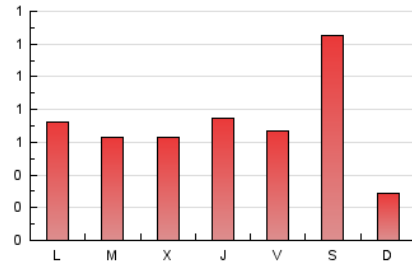

Pàgines (x 100)