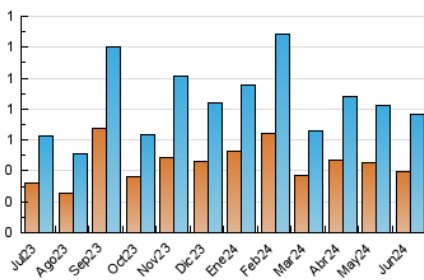

4.3 Per mesos

N. únics / Visites (x 1000)