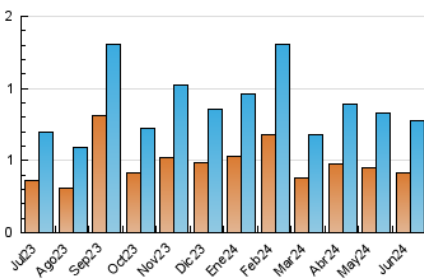

4.3 Per mesos

N. únics / Visites (x 1000)