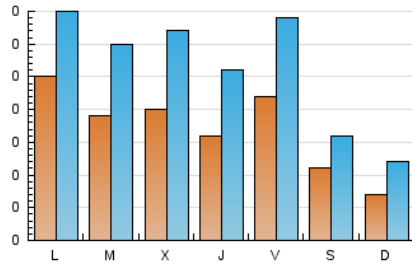

4. Gràfiques (Nacional)

4.1 Per dia de la setmana (promig)

N. únics / Visites (x 100)