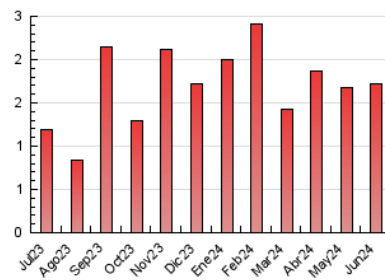

Pàgines (x 1000)