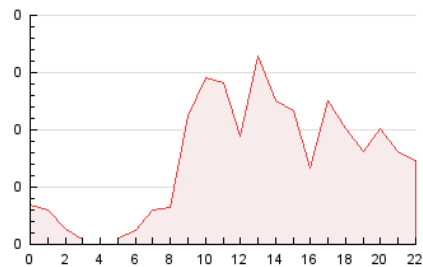

2. Seccions (Nacional)

	PÀGINES	%
HOME	345	20.06 %
RESTA	1.375	79.94 %

3. Per dia del mes (Nacional)

Dia	N. únics	Visites	Pàgines	Dia	N. únics	Visites	Pàgines	Dia	N. únics	Visites	Pàgines
1	7	11	28	11	16	28	65	21	22	37	78
2	5	11	20	12	26	48	101	22	12	13	108
3	23	34	70	13	9	20	31	23	9	16	45
4	16	29	41	14	16	26	43	24	29	41	88
5	12	19	31	15	9	13	24	25	24	36	75
6	16	25	97	16	6	8	14	26	25	36	63
7	25	40	90	17	23	30	57	27	21	28	69
8	10	18	29	18	19	27	72	28	24	31	55
9	13	20	51	19	17	26	55	29	15	26	44
10	24	36	71	20	19	31	97	30	3	4	8

4. Gràfiques (Nacional)

4.1 Per dia de la setmana (promig)

N. únics / Visites (x 100)

Pàgines (x 100)

4.2 Per franja horària (promig)

Visites_ (x 1000)

Pàgines (x 1000)

4.3 Per mesos