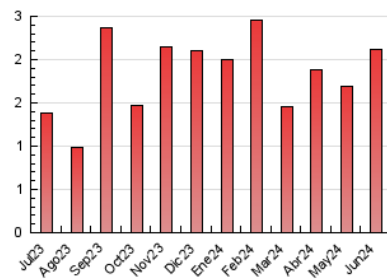

Pàgines (x 1000)