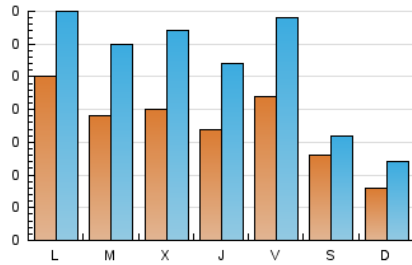

4. Gràfiques (Nacional i Internacional)

4.1 Per dia de la setmana (promig)

N. únics / Visites (x 100)