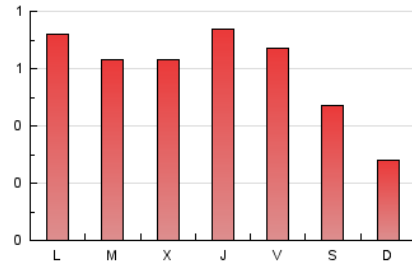

Pàgines (x 100)