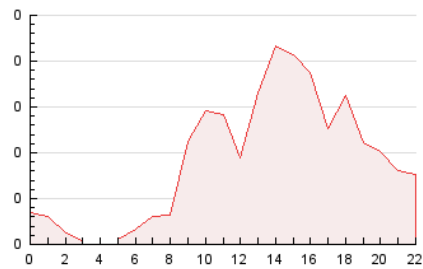

2. Seccions (Nacional i Internacional)

	PÀGINES	%
HOME	735	34.67 %
RESTA	1.385	65.33 %

3. Per dia del mes (Nacional i Internacional)

Dia	N. únics	Visites	Pàgines	Dia	N. únics	Visites	Pàgines	Dia	N. únics	Visites	Pàgines
1	7	11	28	11	16	28	65	21	22	37	78
2	5	11	20	12	26	48	101	22	25	13	498
3	23	34	70	13	9	20	31	23	10	17	47
4	16	29	41	14	16	26	43	24	29	41	88
5	12	19	31	15	9	13	24	25	24	36	75
6	16	25	97	16	7	9	18	26	25	36	63
7	25	40	90	17	23	30	57	27	23	32	73
8	10	18	29	18	19	27	72	28	24	31	55
9	13	20	51	19	17	26	55	29	15	26	44
10	24	36	71	20	19	31	97	30	3	4	8

4. Gràfiques (Nacional i Internacional)

4.1 Per dia de la setmana (promig)

N. únics / Visites (x 100)

Pàgines (x 100)

4.2 Per franja horària (promig)

Visites_ (x 1000)

Pàgines (x 1000)

4.3 Per mesos