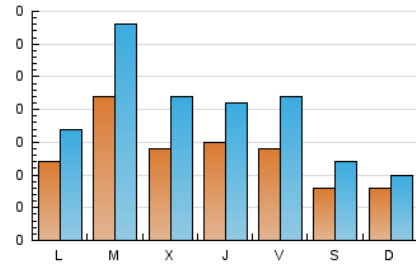

4. Gràfiques (Nacional)

4.1 Per dia de la setmana (promig)

N. únics / Visites (x 100)