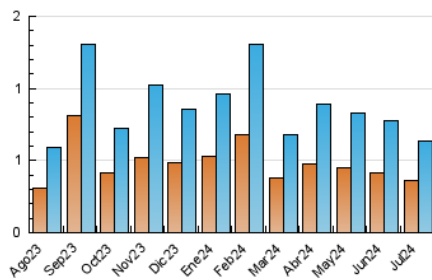

4.3 Per mesos

N. únics / Visites (x 1000)