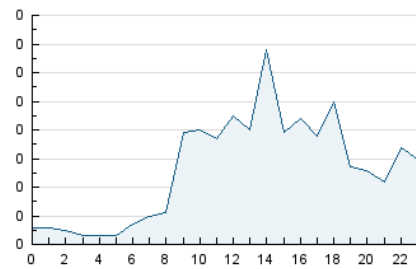

2. Seccions (Nacional)

	PÀGINES	%
HOME	185	15.08 %
RESTA	1.042	84.92 %

3. Per dia del mes (Nacional)

Dia	N. únics	Visites	Pàgines	Dia	N. únics	Visites	Pàgines	Dia	N. únics	Visites	Pàgines
1	14	19	45	11	17	23	35	21	12	16	36
2	21	32	77	12	6	8	17	22	8	10	40
3	16	24	41	13	8	11	21	23	35	54	102
4	12	16	33	14	6	6	20	24	10	17	49
5	11	15	31	15	16	23	49	25	14	22	45
6	5	8	14	16	29	42	79	26	16	27	45
7	8	12	16	17	8	13	18	27	7	11	25
8	8	11	25	18	17	23	38	28	4	6	8
9	13	17	41	19	24	38	68	29	16	23	52
10	13	23	43	20	10	17	22	30	14	20	38
								31	22	35	54

4. Gràfiques (Nacional)

4.1 Per dia de la setmana (promig)

N. únics / Visites (x 100)

Pàgines (x 100)

4.2 Per franja horària (promig)

Visites_ (x 1000)

Pàgines (x 1000)

4.3 Per mesos