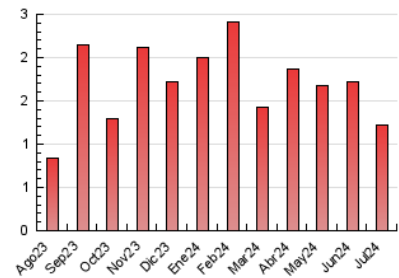

Pàgines (x 1000)