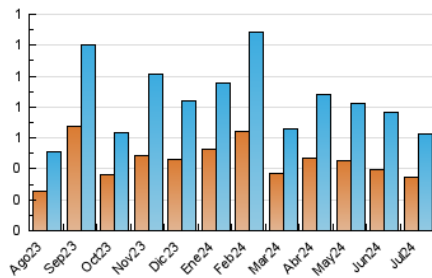

4.3 Per mesos

N. únics / Visites (x 1000)