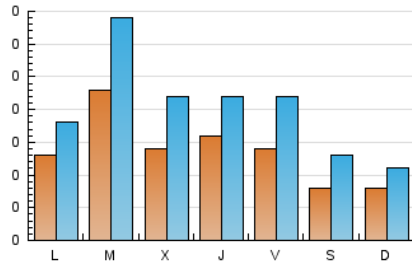

4. Gràfiques (Nacional i Internacional)

4.1 Per dia de la setmana (promig)

N. únics / Visites (x 100)