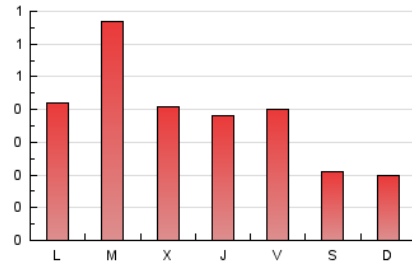

Pàgines (x 100)