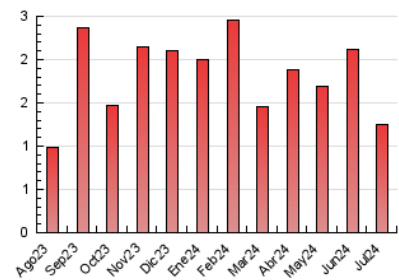

Pàgines (x 1000)