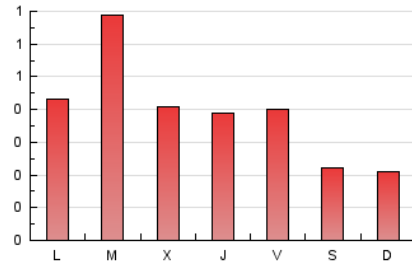

Pàgines (x 100)