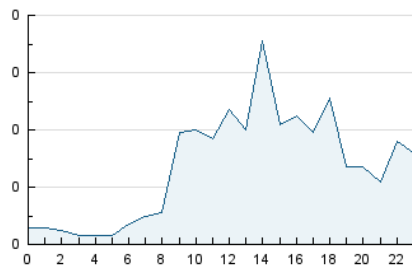

2. Seccions (Nacional i Internacional)

	PÀGINES	%
HOME	187	14.97 %
RESTA	1.062	85.03 %

3. Per dia del mes (Nacional i Internacional)

Dia	N. únics	Visites	Pàgines	Dia	N. únics	Visites	Pàgines	Dia	N. únics	Visites	Pàgines
1	14	19	45	11	17	23	35	21	13	18	38
2	21	32	77	12	6	8	17	22	8	10	40
3	16	24	41	13	8	11	21	23	38	59	110
4	12	16	33	14	6	6	20	24	10	17	49
5	11	15	31	15	17	25	51	25	15	23	47
6	6	9	16	16	29	42	79	26	16	27	45
7	8	12	16	17	8	13	18	27	7	11	25
8	9	13	27	18	18	24	40	28	4	6	8
9	13	17	41	19	24	38	68	29	16	23	52
10	13	23	43	20	11	19	24	30	14	20	38
								31	22	35	54

4. Gràfiques (Nacional i Internacional)

4.1 Per dia de la setmana (promig)

N. únics / Visites (x 100)

Pàgines (x 100)

4.2 Per franja horària (promig)

Visites_ (x 1000)

Pàgines (x 1000)

4.3 Per mesos