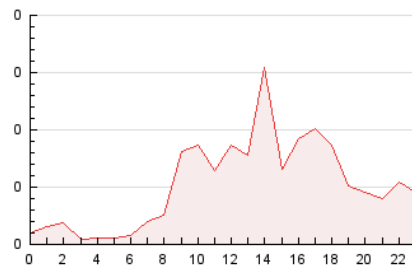

2. Seccions (Nacional i Internacional)

	PÀGINES	%
HOME	187	14.97 %
RESTA	1.062	85.03 %

3. Per dia del mes (Nacional i Internacional)

Dia	N. únics	Visites	Pàgines	Dia	N. únics	Visites	Pàgines	Dia	N. únics	Visites	Pàgines
1	14	19	45	11	17	23	35	21	13	18	38
2	21	32	77	12	6	8	17	22	8	10	40
3	16	24	41	13	8	11	21	23	38	59	110
4	12	16	33	14	6	6	20	24	10	17	49
5	11	15	31	15	17	25	51	25	15	23	47
6	6	9	16	16	29	42	79	26	16	27	45
7	8	12	16	17	8	13	18	27	7	11	25
8	9	13	27	18	18	24	40	28	4	6	8
9	13	17	41	19	24	38	68	29	16	23	52
10	13	23	43	20	11	19	24	30	14	20	38
								31	22	35	54

4. Gràfiques (Nacional i Internacional)

4.1 Per dia de la setmana (promig)

N. únics / Visites (x 100)

Pàgines (x 100)

4.2 Per franja horària (promig)

Visites_ (x 1000)

Pàgines (x 1000)

4.3 Per mesos