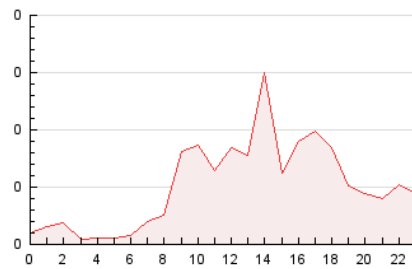

2. Seccions (Nacional)

	PÀGINES	%
HOME	185	15.08 %
RESTA	1.042	84.92 %

3. Per dia del mes (Nacional)

Dia	N. únics	Visites	Pàgines	Dia	N. únics	Visites	Pàgines	Dia	N. únics	Visites	Pàgines
1	14	19	45	11	17	23	35	21	12	16	36
2	21	32	77	12	6	8	17	22	8	10	40
3	16	24	41	13	8	11	21	23	35	54	102
4	12	16	33	14	6	6	20	24	10	17	49
5	11	15	31	15	16	23	49	25	14	22	45
6	5	8	14	16	29	42	79	26	16	27	45
7	8	12	16	17	8	13	18	27	7	11	25
8	8	11	25	18	17	23	38	28	4	6	8
9	13	17	41	19	24	38	68	29	16	23	52
10	13	23	43	20	10	17	22	30	14	20	38
								31	22	35	54

4. Gràfiques (Nacional)

4.1 Per dia de la setmana (promig)

N. únics / Visites (x 100)

Pàgines (x 100)

4.2 Per franja horària (promig)

Visites_ (x 1000)

Pàgines (x 1000)

4.3 Per mesos