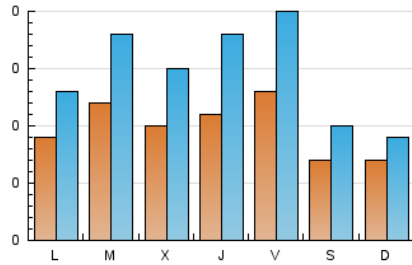

4. Gràfiques (Nacional)

4.1 Per dia de la setmana (promig)

N. únics / Visites (x 100)