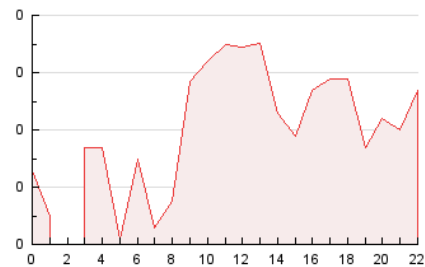

2. Seccions (Nacional)

	PÀGINES	%
HOME	110	13.10 %
RESTA	730	86.90 %

3. Per dia del mes (Nacional)

Dia	N. únics	Visites	Pàgines	Dia	N. únics	Visites	Pàgines	Dia	N. únics	Visites	Pàgines
1	17	25	41	11	4	5	8	21	3	3	9
2	23	38	57	12	11	18	37	22	11	18	28
3	16	23	38	13	19	30	58	23	6	7	12
4	7	9	22	14	18	24	39	24	2	3	4
5	9	15	25	15	9	15	18	25	9	14	24
6	9	14	21	16	15	22	53	26	8	12	27
7	8	15	25	17	7	9	14	27	10	16	25
8	7	14	21	18	9	9	20	28	11	17	34
9	17	28	47	19	6	7	22	29	9	18	52
10	5	8	10	20	9	13	24	30	2	3	7
								31	5	7	18

4. Gràfiques (Nacional)

4.1 Per dia de la setmana (promig)

N. únics / Visites (x 100)

Pàgines (x 100)

4.2 Per franja horària (promig)

Visites_ (x 1000)

Pàgines (x 1000)

4.3 Per mesos

N. únics / Visites (x 1000)

Pàgines (x 1000)

5. Observacions

Este Medio Electrónico de Comunicación ha sido medido por la herramienta Google Analytics de Google (GA4).

Nota: Debido a un fallo técnico en la herramienta de medición, no relacionado con OJD interactiva, los datos del 27/08/2024 pueden estar incompletos.