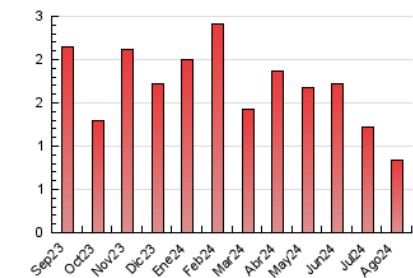

2. Seccions (Nacional)

	PÀGINES	%
HOME	110	13.10 %
RESTA	730	86.90 %

3. Per dia del mes (Nacional)

Dia	N. únics	Visites	Pàgines	Dia	N. únics	Visites	Pàgines	Dia	N. únics	Visites	Pàgines
1	17	25	41	11	4	5	8	21	3	3	9
2	23	38	57	12	11	18	37	22	11	18	28
3	16	23	38	13	19	30	58	23	6	7	12
4	7	9	22	14	18	24	39	24	2	3	4
5	9	15	25	15	9	15	18	25	9	14	24
6	9	14	21	16	15	22	53	26	8	12	27
7	8	15	25	17	7	9	14	27	10	16	25
8	7	14	21	18	9	9	20	28	11	17	34
9	17	28	47	19	6	7	22	29	9	18	52
10	5	8	10	20	9	13	24	30	2	3	7
								31	5	7	18

4. Gràfiques (Nacional)

4.1 Per dia de la setmana (promig)

N. únics / Visites (x 100)

Pàgines (x 100)

4.2 Per franja horària (promig)

Visites_ (x 1000)

Pàgines (x 1000)

4.3 Per mesos

N. únics / Visites (x 1000)

Pàgines (x 1000)

5. Observacions

Este Medio Electrónico de Comunicación ha sido medido por la herramienta Google Analytics de Google (GA4).

Nota: Debido a un fallo técnico en la herramienta de medición, no relacionado con OJD interactiva, los datos del 27/08/2024 pueden estar incompletos.