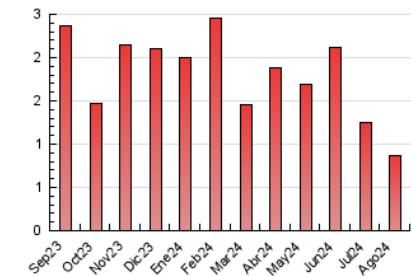

Pàgines (x 1000)