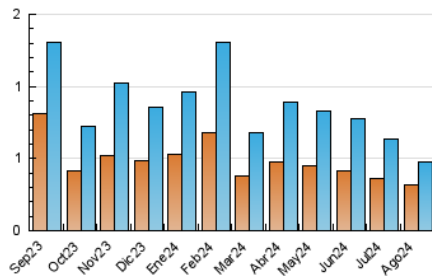

4.3 Per mesos

N. únics / Visites (x 1000)