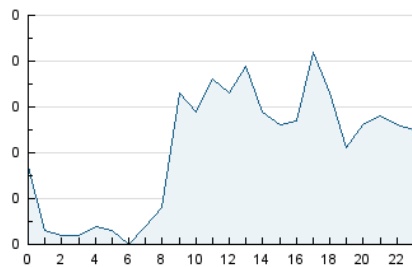

2. Seccions (Nacional i Internacional)

	PÀGINES	%
HOME	126	14.48 %
RESTA	744	85.52 %

3. Per dia del mes (Nacional i Internacional)

Dia	N. únics	Visites	Pàgines	Dia	N. únics	Visites	Pàgines	Dia	N. únics	Visites	Pàgines
1	18	26	49	11	4	5	8	21	3	3	9
2	23	38	57	12	12	19	41	22	11	18	28
3	16	23	38	13	19	30	58	23	7	8	13
4	9	12	26	14	18	24	39	24	2	3	4
5	10	16	26	15	9	15	18	25	10	15	26
6	9	14	21	16	17	25	57	26	8	12	27
7	8	15	25	17	8	10	16	27	10	16	25
8	7	14	21	18	9	9	20	28	11	17	34
9	17	28	47	19	6	7	22	29	9	18	52
10	6	10	14	20	9	13	24	30	2	3	7
								31	5	7	18

4. Gràfiques (Nacional i Internacional)

4.1 Per dia de la setmana (promig)

N. únics / Visites (x 100)

Pàgines (x 100)

4.2 Per franja horària (promig)

Visites_ (x 1000)

Pàgines (x 1000)

4.3 Per mesos