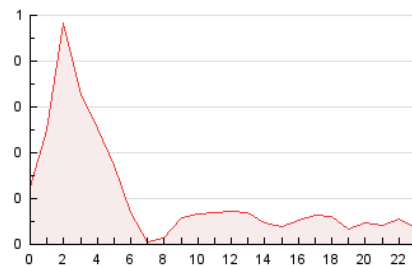

2. Seccions (Nacional i Internacional)

	PÀGINES	%
HOME	126	14.48 %
RESTA	744	85.52 %

3. Per dia del mes (Nacional i Internacional)

Dia	N. únics	Visites	Pàgines	Dia	N. únics	Visites	Pàgines	Dia	N. únics	Visites	Pàgines
1	18	26	49	11	4	5	8	21	3	3	9
2	23	38	57	12	12	19	41	22	11	18	28
3	16	23	38	13	19	30	58	23	7	8	13
4	9	12	26	14	18	24	39	24	2	3	4
5	10	16	26	15	9	15	18	25	10	15	26
6	9	14	21	16	17	25	57	26	8	12	27
7	8	15	25	17	8	10	16	27	10	16	25
8	7	14	21	18	9	9	20	28	11	17	34
9	17	28	47	19	6	7	22	29	9	18	52
10	6	10	14	20	9	13	24	30	2	3	7
								31	5	7	18

4. Gràfiques (Nacional i Internacional)

4.1 Per dia de la setmana (promig)

N. únics / Visites (x 100)

Pàgines (x 100)

4.2 Per franja horària (promig)

Visites_ (x 1000)

Pàgines (x 1000)

4.3 Per mesos