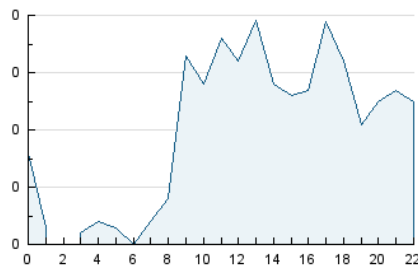

2. Seccions (Nacional)

	PÀGINES	%
HOME	110	13.10 %
RESTA	730	86.90 %

3. Per dia del mes (Nacional)

Dia	N. únics	Visites	Pàgines	Dia	N. únics	Visites	Pàgines	Dia	N. únics	Visites	Pàgines
1	17	25	41	11	4	5	8	21	3	3	9
2	23	38	57	12	11	18	37	22	11	18	28
3	16	23	38	13	19	30	58	23	6	7	12
4	7	9	22	14	18	24	39	24	2	3	4
5	9	15	25	15	9	15	18	25	9	14	24
6	9	14	21	16	15	22	53	26	8	12	27
7	8	15	25	17	7	9	14	27	10	16	25
8	7	14	21	18	9	9	20	28	11	17	34
9	17	28	47	19	6	7	22	29	9	18	52
10	5	8	10	20	9	13	24	30	2	3	7
								31	5	7	18

4. Gràfiques (Nacional)

4.1 Per dia de la setmana (promig)

N. únics / Visites (x 100)

Pàgines (x 100)

4.2 Per franja horària (promig)

Visites_ (x 1000)

Pàgines (x 1000)

4.3 Per mesos

N. únics / Visites (x 1000)

Pàgines (x 1000)

5. Observacions

Este Medio Electrónico de Comunicación ha sido medido por la herramienta Google Analytics de Google (GA4).

Nota: Debido a un fallo técnico en la herramienta de medición, no relacionado con OJD interactiva, los datos del 27/08/2024 pueden estar incompletos.