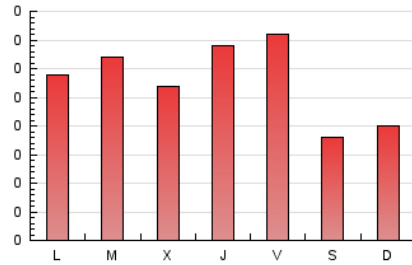

Pàgines (x 100)