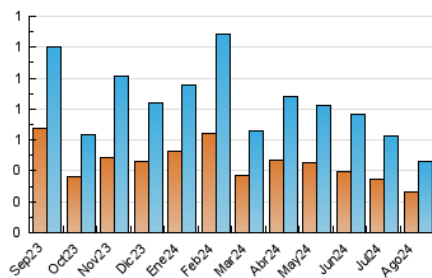

2. Seccions (Nacional)

	PÀGINES	%
HOME	110	13.10 %
RESTA	730	86.90 %

3. Per dia del mes (Nacional)

Dia	N. únics	Visites	Pàgines	Dia	N. únics	Visites	Pàgines	Dia	N. únics	Visites	Pàgines
1	17	25	41	11	4	5	8	21	3	3	9
2	23	38	57	12	11	18	37	22	11	18	28
3	16	23	38	13	19	30	58	23	6	7	12
4	7	9	22	14	18	24	39	24	2	3	4
5	9	15	25	15	9	15	18	25	9	14	24
6	9	14	21	16	15	22	53	26	8	12	27
7	8	15	25	17	7	9	14	27	10	16	25
8	7	14	21	18	9	9	20	28	11	17	34
9	17	28	47	19	6	7	22	29	9	18	52
10	5	8	10	20	9	13	24	30	2	3	7
								31	5	7	18

4. Gràfiques (Nacional)

4.1 Per dia de la setmana (promig)

N. únics / Visites (x 100)

Pàgines (x 100)

4.2 Per franja horària (promig)

Visites_ (x 1000)

Pàgines (x 1000)

4.3 Per mesos

N. únics / Visites (x 1000)

Pàgines (x 1000)

5. Observacions

Este Medio Electrónico de Comunicación ha sido medido por la herramienta Google Analytics de Google (GA4).

Nota: Debido a un fallo técnico en la herramienta de medición, no relacionado con OJD interactiva, los datos del 27/08/2024 pueden estar incompletos.

Visita:

Una seqüència ininterrompuda de pàgines servides a un usuari vàlid. Si aquest usuari no realitza peticions de pàgines en un període de temps (30 min) la següent petició constituirà l'inici d'una nova visita.