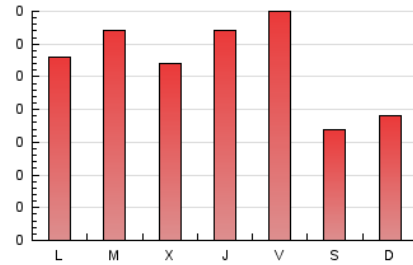

Pàgines (x 100)