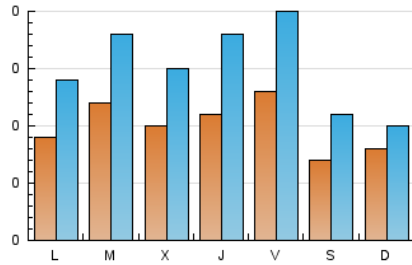

4. Gràfiques (Nacional i Internacional)

4.1 Per dia de la setmana (promig)

N. únics / Visites (x 100)