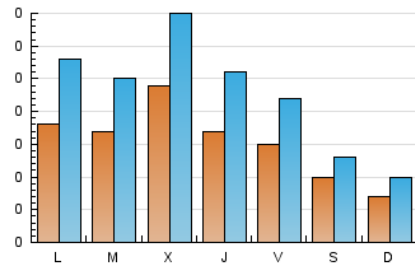

4. Gràfiques (Nacional)

4.1 Per dia de la setmana (promig)

N. únics / Visites (x 100)