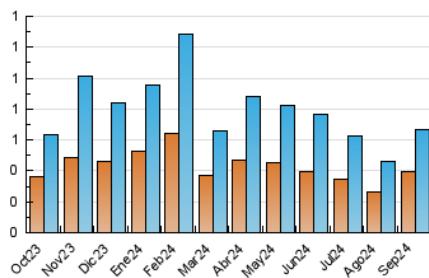

4.3 Per mesos

N. únics / Visites (x 1000)