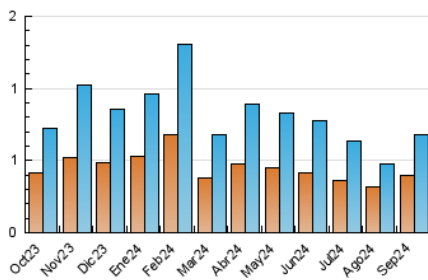

4.3 Per mesos

N. únics / Visites (x 1000)