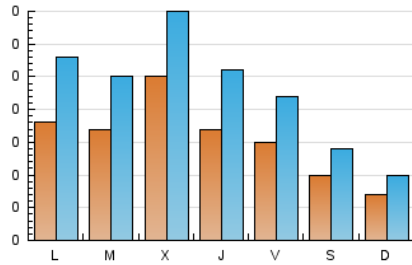

4. Gràfiques (Nacional i Internacional)

4.1 Per dia de la setmana (promig)

N. únics / Visites (x 100)