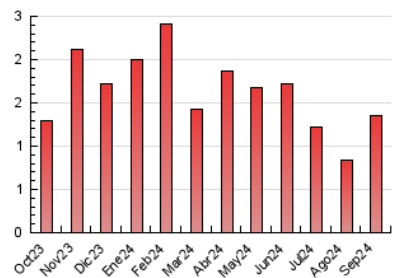

Pàgines (x 1000)