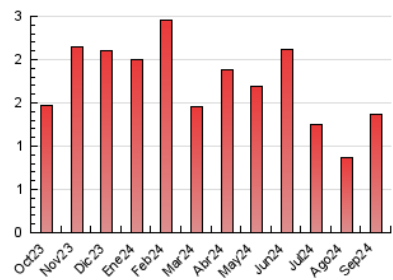

Pàgines (x 1000)