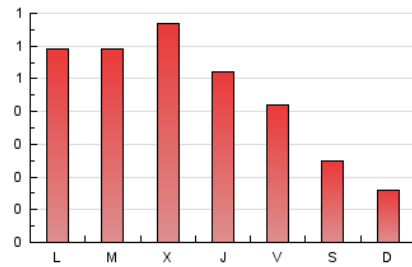

Pàgines (x 100)