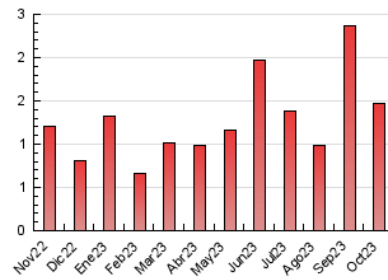

Pàgines (x 1000)