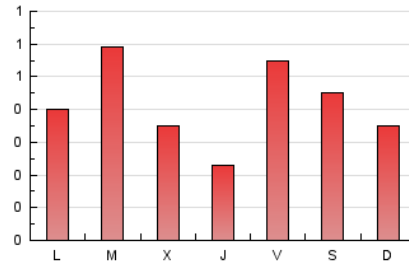

Pàgines (x 100)