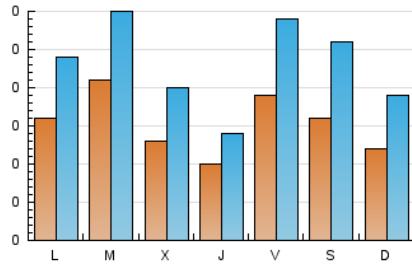

4. Gràfiques (Nacional i Internacional)

4.1 Per dia de la setmana (promig)

N. únics / Visites (x 100)