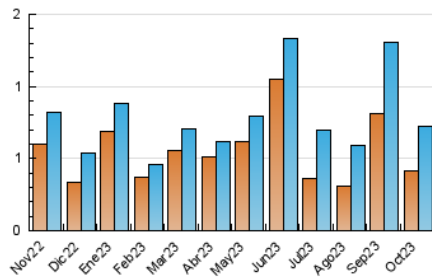

4.2 Per franja horària (promig)

Visites_ (x 1000)

Pàgines (x 1000)

4.3 Per mesos

N. únics / Visites (x 1000)