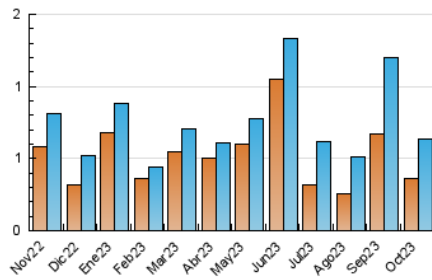

4.2 Per franja horària (promig)

Visites_ (x 1000)

Pàgines (x 1000)

4.3 Per mesos

N. únics / Visites (x 1000)