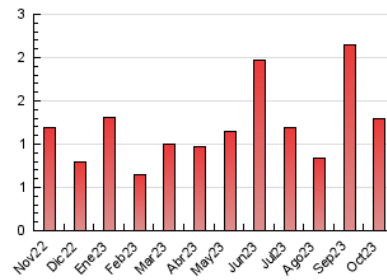

Pàgines (x 1000)