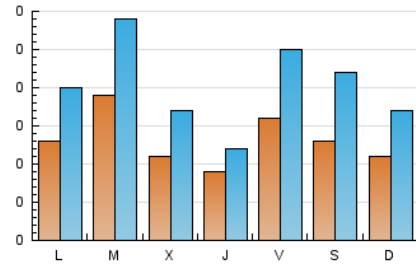

4. Gràfiques (Nacional)

4.1 Per dia de la setmana (promig)

N. únics / Visites (x 100)