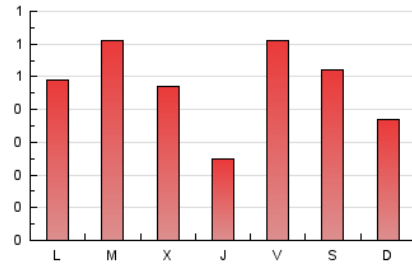

Pàgines (x 100)