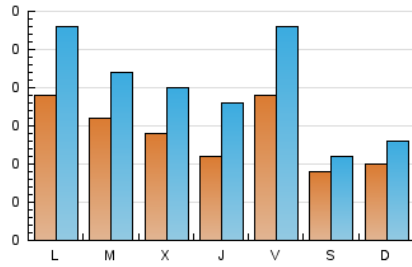

4. Gràfiques (Nacional i Internacional)

4.1 Per dia de la setmana (promig)

N. únics / Visites (x 100)