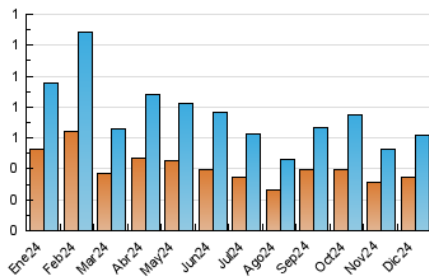

#### 3. Per dia del mes (Nacional)

Dia	N. únics	Visites	Pàgines	Dia	N. únics	Visites	Pàgines	Dia	N. únics	Visites	Pàgines
1	10	17	41	11	19	30	49	21	3	3	6
2	19	26	56	12	17	28	72	22	8	10	18
3	25	32	58	13	5	8	13	23	5	8	12
4	17	28	43	14	1	2	2	24	13	27	43
5	8	11	30	15	2	3	4	25	13	15	28
6	10	13	31	16	40	58	107	26	13	23	32
7	7	9	18	17	13	14	36	27	45	71	111
8	12	16	39	18	6	7	12	28	23	29	38
9	13	17	34	19	5	7	22	29	15	19	54
10	14	19	42	20	14	20	47	30	19	32	66
								31	13	17	53

### 4.1 Per dia de la setmana (promig)

N. únics / Visites (x 100)

Pàgines (x 100)

### 4.2 Per franja horària (promig)

Visites\_ (x 1000)

Pàgines (x 1000)

### 4.3 Per mesos

N. únics / Visites (x 1000)

Pàgines (x 1000)