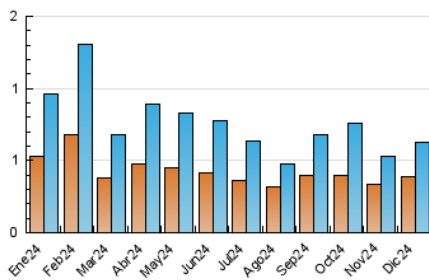

#### 4.2 Per franja horària (promig)

Visites\_ (x 1000)

Pàgines (x 1000)

#### 4.3 Per mesos

N. únics / Visites (x 1000)

Pàgines (x 1000)