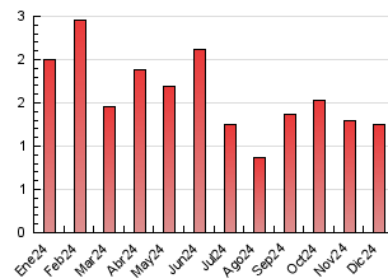

#### 4.2 Per franja horària (promig)

Visites\_ (x 1000)

Pàgines (x 1000)

#### 4.3 Per mesos

N. únics / Visites (x 1000)

Pàgines (x 1000)