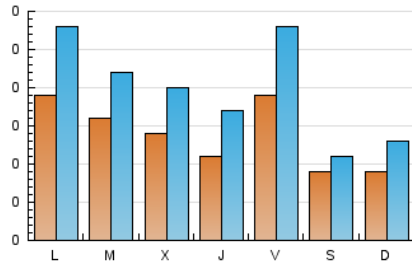

4. Gràfiques (Nacional)

4.1 Per dia de la setmana (promig)

N. únics / Visites (x 100)