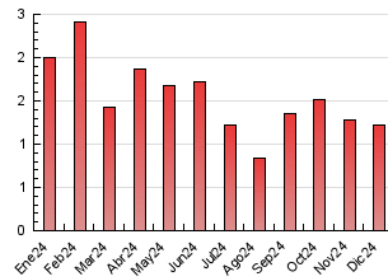

### 4.1 Per dia de la setmana (promig)

N. únics / Visites (x 100)

Pàgines (x 100)

### 4.2 Per franja horària (promig)

Visites\_ (x 1000)

Pàgines (x 1000)

### 4.3 Per mesos

N. únics / Visites (x 1000)

Pàgines (x 1000)