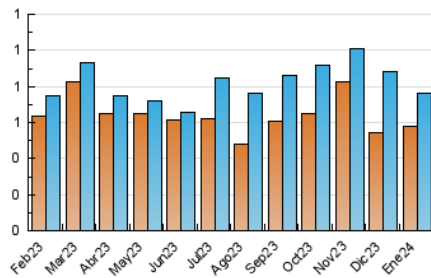

4.3 Per mesos

N. únics / Visites (x 1000)