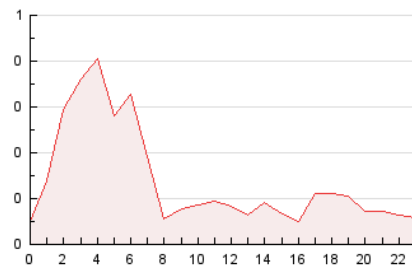

2. Seccions (Nacional i Internacional)

	PÀGINES	%
HOME	84	6.10 %
RESTA	1.292	93.90 %

3. Per dia del mes (Nacional i Internacional)

Dia	N. únics	Visites	Pàgines	Dia	N. únics	Visites	Pàgines	Dia	N. únics	Visites	Pàgines
1	10	17	25	11	19	23	50	21	17	21	46
2	21	32	50	12	23	35	50	22	24	37	67
3	14	19	42	13	15	21	27	23	16	20	40
4	25	31	58	14	11	16	29	24	19	25	54
5	24	38	82	15	22	32	52	25	13	19	40
6	11	15	25	16	13	20	30	26	14	22	30
7	18	23	36	17	13	17	26	27	12	19	33
8	25	38	74	18	22	30	48	28	18	25	43
9	19	27	55	19	15	19	33	29	22	32	60
10	19	30	42	20	11	16	32	30	12	14	41
								31	21	30	56

4. Gràfiques (Nacional i Internacional)

4.1 Per dia de la setmana (promig)

N. únics / Visites (x 100)

Pàgines (x 100)

4.2 Per franja horària (promig)

Visites_ (x 1000)

Pàgines (x 1000)

4.3 Per mesos