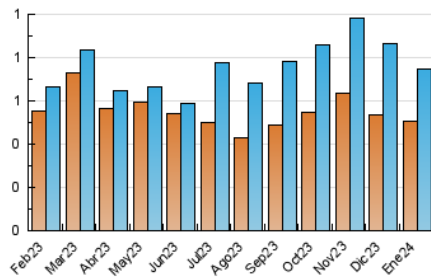

4.3 Per mesos

N. únics / Visites (x 1000)