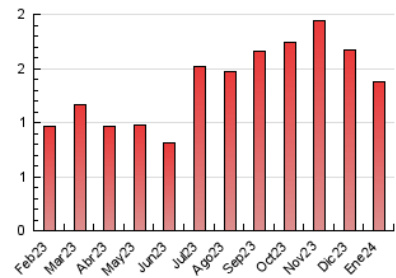

Pàgines (x 1000)