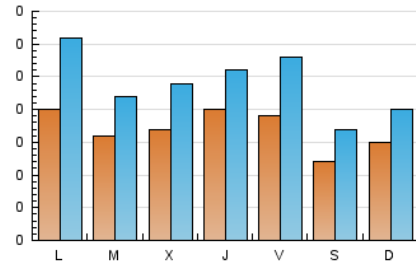

4. Gràfiques (Nacional)

4.1 Per dia de la setmana (promig)

N. únics / Visites (x 100)