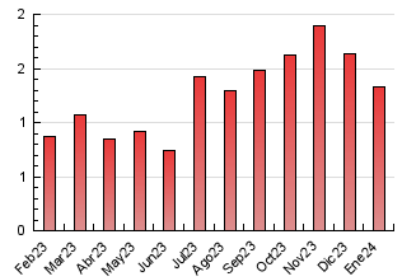

Pàgines (x 1000)