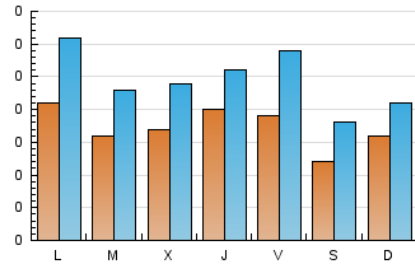

4. Gràfiques (Nacional i Internacional)

4.1 Per dia de la setmana (promig)

N. únics / Visites (x 100)