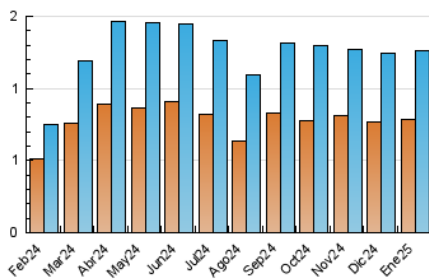

#### 4.1 Per dia de la setmana (promig)

N. únics / Visites (x 100)

Pàgines (x 100)

#### 4.2 Per franja horària (promig)

Visites\_ (x 1000)

Pàgines (x 1000)

#### 4.3 Per mesos

N. únics / Visites (x 1000)

Pàgines (x 1000)