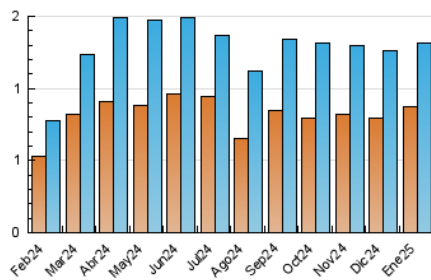

##### 4.2 Per franja horària (promig)

Visites\_ (x 1000)

Pàgines (x 1000)

##### 4.3 Per mesos

N. únics / Visites (x 1000)

Pàgines (x 1000)