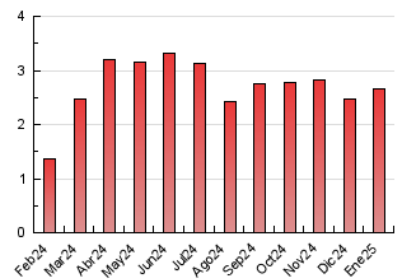

#### 3. Per dia del mes (Nacional)

Dia	N. únics	Visites	Pàgines	Dia	N. únics	Visites	Pàgines	Dia	N. únics	Visites	Pàgines
<b>1</b>	15	23	38	<b>11</b>	25	31	89	<b>21</b>	34	46	101
<b>2</b>	27	37	73	<b>12</b>	13	21	28	<b>22</b>	18	31	72
<b>3</b>	20	26	47	<b>13</b>	37	54	103	<b>23</b>	31	46	125
<b>4</b>	15	25	36	<b>14</b>	43	70	138	<b>24</b>	35	55	146
<b>5</b>	19	26	50	<b>15</b>	40	57	124	<b>25</b>	20	32	52
<b>6</b>	21	28	48	<b>16</b>	35	51	129	<b>26</b>	24	36	70
<b>7</b>	24	33	80	<b>17</b>	31	42	100	<b>27</b>	28	37	87
<b>8</b>	24	35	76	<b>18</b>	23	29	56	<b>28</b>	43	63	118
<b>9</b>	28	46	80	<b>19</b>	19	26	40	<b>29</b>	34	55	129
<b>10</b>	37	52	117	<b>20</b>	19	25	65	<b>30</b>	45	65	125
								<b>31</b>	40	58	125

#### 4.1 Per dia de la setmana (promig)

N. únics / Visites (x 100)

Pàgines (x 100)

#### 4.2 Per franja horària (promig)

Visites\_ (x 1000)

Pàgines (x 1000)

#### 4.3 Per mesos

N. únics / Visites (x 1000)

Pàgines (x 1000)