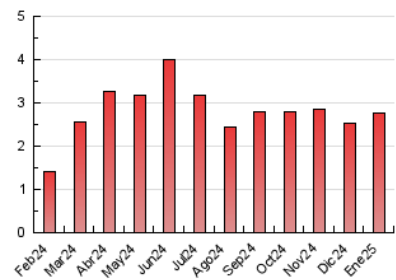

##### 4.2 Per franja horària (promig)

Visites\_ (x 1000)

Pàgines (x 1000)

##### 4.3 Per mesos

N. únics / Visites (x 1000)

Pàgines (x 1000)