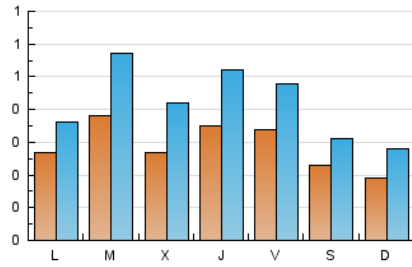

4. Gràfiques (Nacional i Internacional)

4.1 Per dia de la setmana (promig)

N. únics / Visites (x 100)