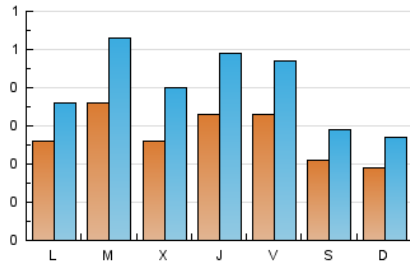

4. Gràfiques (Nacional)

4.1 Per dia de la setmana (promig)

N. únics / Visites (x 100)