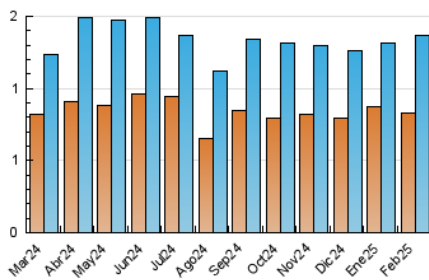

##### 4.2 Per franja horària (promig)

Visites\_ (x 1000)

Pàgines (x 1000)

##### 4.3 Per mesos

N. únics / Visites (x 1000)

Pàgines (x 1000)