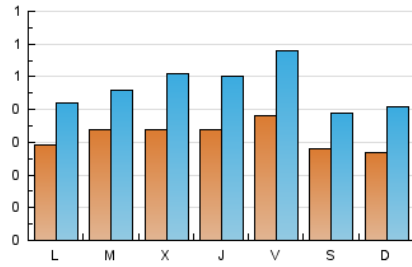

4. Gràfiques (Nacional)

4.1 Per dia de la setmana (promig)

N. únics / Visites (x 100)