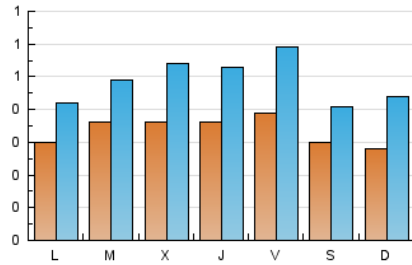

4. Gràfiques (Nacional i Internacional)

4.1 Per dia de la setmana (promig)

N. únics / Visites (x 100)