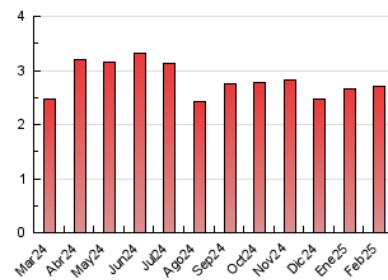

##### 4.1 Per dia de la setmana (promig)

N. únics / Visites (x 100)

Pàgines (x 100)

##### 4.2 Per franja horària (promig)

Visites\_ (x 1000)

Pàgines (x 1000)

##### 4.3 Per mesos

N. únics / Visites (x 1000)

Pàgines (x 1000)