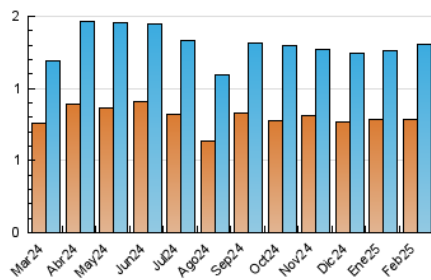

##### 4.1 Per dia de la setmana (promig)

N. únics / Visites (x 100)

Pàgines (x 100)

##### 4.2 Per franja horària (promig)

Visites\_ (x 1000)

Pàgines (x 1000)

##### 4.3 Per mesos

N. únics / Visites (x 1000)

Pàgines (x 1000)