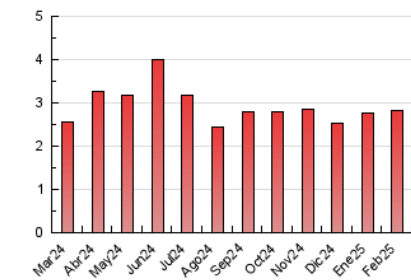

##### 4.2 Per franja horària (promig)

Visites\_ (x 1000)

Pàgines (x 1000)

##### 4.3 Per mesos

N. únics / Visites (x 1000)

Pàgines (x 1000)