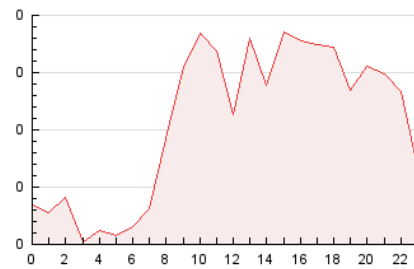

2. Secciones (Nacional)

	PAGINAS	%
HOME	443	17.94 %
RESTO	2.027	82.06 %

3. Por día del mes (Nacional)

Día	N. únicos	Visitas	Páginas	Día	N. únicos	Visitas	Páginas	Día	N. únicos	Visitas	Páginas
1	18	29	49	11	27	40	78	21	22	29	111
2	11	15	26	12	24	34	62	22	26	39	89
3	29	43	80	13	25	35	66	23	21	32	65
4	14	19	29	14	22	28	53	24	20	20	49
5	20	30	44	15	15	17	30	25	31	49	118
6	16	20	38	16	16	23	38	26	33	49	101
7	24	32	72	17	15	19	30	27	21	36	91
8	19	26	50	18	26	42	189	28	119	179	367
9	29	41	90	19	31	42	72	29	60	103	162
10	16	19	44	20	21	32	65	30	31	41	74
								31	18	26	38

4. Gráficas (Nacional)

4.1 Por día de la semana (promedio)

N. únicos / Visitas (x 100)

Páginas (x 100)

4.2 Por franja horaria (promedio)

Visitas_ (x 1000)

Páginas (x 1000)

4.3 Por meses