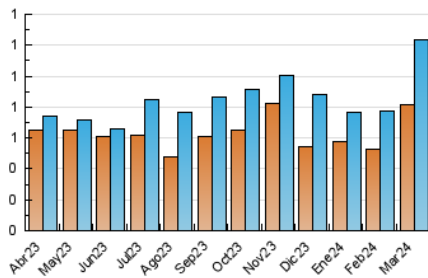

4.3 Por meses

N. únicos / Visitas (x 1000)