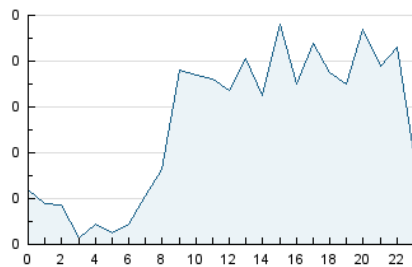

2. Secciones (Nacional e Internacional)

	PAGINAS	%
HOME	456	17.92 %
RESTO	2.089	82.08 %

3. Por día del mes (Nacional e Internacional)

Día	N. únicos	Visitas	Páginas	Día	N. únicos	Visitas	Páginas	Día	N. únicos	Visitas	Páginas
1	20	32	55	11	30	44	84	21	23	30	113
2	11	15	26	12	26	37	64	22	27	40	97
3	29	43	80	13	25	36	68	23	21	32	65
4	14	19	29	14	24	30	57	24	21	21	52
5	20	30	44	15	15	17	30	25	35	55	126
6	17	21	40	16	16	23	38	26	33	49	101
7	24	32	72	17	15	19	30	27	22	38	93
8	19	26	50	18	27	44	191	28	120	180	369
9	29	41	90	19	31	42	72	29	63	108	170
10	18	23	48	20	27	38	77	30	32	42	76
								31	18	26	38

4. Gráficas (Nacional e Internacional)

4.1 Por día de la semana (promedio)

N. únicos / Visitas (x 100)

Páginas (x 100)

4.2 Por franja horaria (promedio)

Visitas_ (x 1000)

Páginas (x 1000)

4.3 Por meses