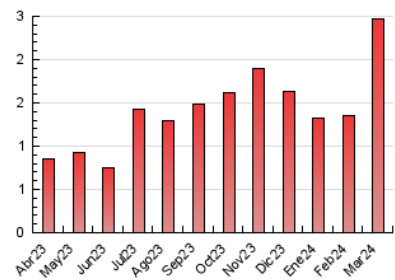

Páginas (x 1000)