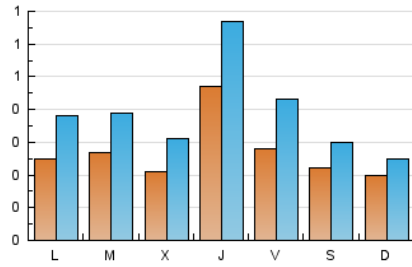

1. Cifras totales y promedios (Nacional)

MES - AÑO	NAVEGADORES UNICOS	VISITAS	PAGINAS
Marzo - 2024	761	1.189	2.470
PROMEDIO DIARIO	26	38	80
PROMEDIO LUNES-VIERNES	29	43	92
PROMEDIO SABADO-DOMINGO	21	28	53
PAGINAS / VISITAS	2,08		
DURACION MEDIA VISITAS	0:03:11		
TIEMPO INTERACCIÓN MEDIO	0:01:33		

2. Secciones (Nacional)

	PAGINAS	%
HOME	443	17.94 %
RESTO	2.027	82.06 %

3. Por día del mes (Nacional)

Día	N. únicos	Visitas	Páginas	Día	N. únicos	Visitas	Páginas	Día	N. únicos	Visitas	Páginas
1	18	29	49	11	27	40	78	21	22	29	111
2	11	15	26	12	24	34	62	22	26	39	89
3	29	43	80	13	25	35	66	23	21	32	65
4	14	19	29	14	22	28	53	24	20	20	49
5	20	30	44	15	15	17	30	25	31	49	118
6	16	20	38	16	16	23	38	26	33	49	101
7	24	32	72	17	15	19	30	27	21	36	91
8	19	26	50	18	26	42	189	28	119	179	367
9	29	41	90	19	31	42	72	29	60	103	162
10	16	19	44	20	21	32	65	30	31	41	74
								31	18	26	38

4. Gráficas (Nacional)

4.1 Por día de la semana (promedio)

N. únicos / Visitas (x 100)

Páginas (x 100)

4.2 Por franja horaria (promedio)

Visitas_ (x 1000)

Páginas (x 1000)

4.3 Por meses