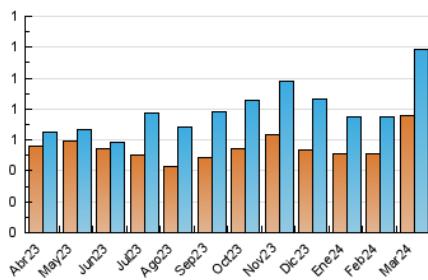

2. Secciones (Nacional)

	PAGINAS	%
HOME	443	17.94 %
RESTO	2.027	82.06 %

3. Por día del mes (Nacional)

Día	N. únicos	Visitas	Páginas	Día	N. únicos	Visitas	Páginas	Día	N. únicos	Visitas	Páginas
1	18	29	49	11	27	40	78	21	22	29	111
2	11	15	26	12	24	34	62	22	26	39	89
3	29	43	80	13	25	35	66	23	21	32	65
4	14	19	29	14	22	28	53	24	20	20	49
5	20	30	44	15	15	17	30	25	31	49	118
6	16	20	38	16	16	23	38	26	33	49	101
7	24	32	72	17	15	19	30	27	21	36	91
8	19	26	50	18	26	42	189	28	119	179	367
9	29	41	90	19	31	42	72	29	60	103	162
10	16	19	44	20	21	32	65	30	31	41	74
								31	18	26	38

4. Gráficas (Nacional)

4.1 Por día de la semana (promedio)

N. únicos / Visitas (x 100)

Páginas (x 100)

4.2 Por franja horaria (promedio)

Visitas_ (x 1000)

Páginas (x 1000)

4.3 Por meses

N. únicos / Visitas (x 1000)

Páginas (x 1000)

5. Observaciones

Este Medio Electrónico de Comunicación ha sido medido por la herramienta Google Analytics de Google (GA4)

6. Definiciones básicas (Para más información ver Normas Técnicas para el Control de los Medios Electrónicos de Comunicación)

Visita:

Una secuencia ininterrumpida de páginas servidas a un usuario válido. Si dicho usuario no realiza peticiones de páginas en un periodo de tiempo (30 min) la siguiente petición constituirá el inicio de una nueva visita.