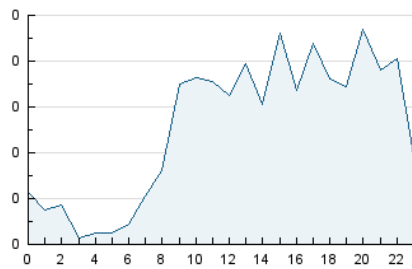

2. Secciones (Nacional)

	PAGINAS	%
HOME	443	17.94 %
RESTO	2.027	82.06 %

3. Por día del mes (Nacional)

Día	N. únicos	Visitas	Páginas	Día	N. únicos	Visitas	Páginas	Día	N. únicos	Visitas	Páginas
1	18	29	49	11	27	40	78	21	22	29	111
2	11	15	26	12	24	34	62	22	26	39	89
3	29	43	80	13	25	35	66	23	21	32	65
4	14	19	29	14	22	28	53	24	20	20	49
5	20	30	44	15	15	17	30	25	31	49	118
6	16	20	38	16	16	23	38	26	33	49	101
7	24	32	72	17	15	19	30	27	21	36	91
8	19	26	50	18	26	42	189	28	119	179	367
9	29	41	90	19	31	42	72	29	60	103	162
10	16	19	44	20	21	32	65	30	31	41	74
								31	18	26	38

4. Gráficas (Nacional)

4.1 Por día de la semana (promedio)

N. únicos / Visitas (x 100)

Páginas (x 100)

4.2 Por franja horaria (promedio)

Visitas_ (x 1000)

Páginas (x 1000)

4.3 Por meses

Visita:

Una secuencia ininterrumpida de páginas servidas a un usuario válido. Si dicho usuario no realiza peticiones de páginas en un periodo de tiempo (30 min) la siguiente petición constituirá el inicio de una nueva visita.