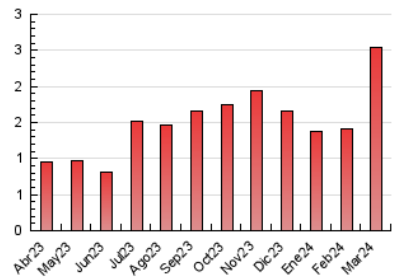

Páginas (x 1000)