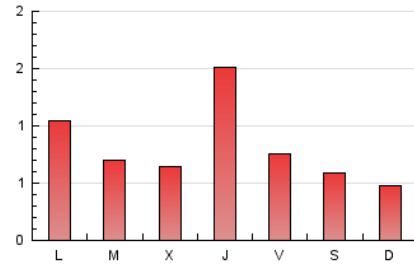

1. Cifras totales y promedios (Nacional)

MES - AÑO	NAVEGADORES UNICOS	VISITAS	PAGINAS
Marzo - 2024	761	1.189	2.470
PROMEDIO DIARIO	26	38	80
PROMEDIO LUNES-VIERNES	29	43	92
PROMEDIO SABADO-DOMINGO	21	28	53
PAGINAS / VISITAS	2,08		
DURACION MEDIA VISITAS	0:03:11		
TIEMPO INTERACCIÓN MEDIO	0:01:33		

2. Secciones (Nacional)

	PAGINAS	%
HOME	443	17.94 %
RESTO	2.027	82.06 %

3. Por día del mes (Nacional)

Día	N. únicos	Visitas	Páginas	Día	N. únicos	Visitas	Páginas	Día	N. únicos	Visitas	Páginas
1	18	29	49	11	27	40	78	21	22	29	111
2	11	15	26	12	24	34	62	22	26	39	89
3	29	43	80	13	25	35	66	23	21	32	65
4	14	19	29	14	22	28	53	24	20	20	49
5	20	30	44	15	15	17	30	25	31	49	118
6	16	20	38	16	16	23	38	26	33	49	101
7	24	32	72	17	15	19	30	27	21	36	91
8	19	26	50	18	26	42	189	28	119	179	367
9	29	41	90	19	31	42	72	29	60	103	162
10	16	19	44	20	21	32	65	30	31	41	74
								31	18	26	38

4. Gráficas (Nacional)

4.1 Por día de la semana (promedio)

N. únicos / Visitas (x 100)

Páginas (x 100)

4.2 Por franja horaria (promedio)

Visitas_ (x 1000)

Páginas (x 1000)

4.3 Por meses