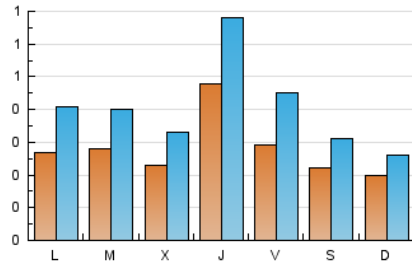

1. Cifras totales y promedios (Nacional e Internacional)

MES - AÑO	NAVEGADORES UNICOS	VISITAS	PAGINAS
Marzo - 2024	818	1.233	2.545
PROMEDIO DIARIO	27	40	82
PROMEDIO LUNES-VIERNES	31	45	95
PROMEDIO SABADO-DOMINGO	21	29	54
PAGINAS / VISITAS	2,06		
DURACION MEDIA VISITAS	0:03:06		
TIEMPO INTERACCIÓN MEDIO	0:01:45		

2. Secciones (Nacional e Internacional)

	PAGINAS	%
HOME	456	17.92 %
RESTO	2.089	82.08 %

3. Por día del mes (Nacional e Internacional)

Día	N. únicos	Visitas	Páginas	Día	N. únicos	Visitas	Páginas	Día	N. únicos	Visitas	Páginas
1	20	32	55	11	30	44	84	21	23	30	113
2	11	15	26	12	26	37	64	22	27	40	97
3	29	43	80	13	25	36	68	23	21	32	65
4	14	19	29	14	24	30	57	24	21	21	52
5	20	30	44	15	15	17	30	25	35	55	126
6	17	21	40	16	16	23	38	26	33	49	101
7	24	32	72	17	15	19	30	27	22	38	93
8	19	26	50	18	27	44	191	28	120	180	369
9	29	41	90	19	31	42	72	29	63	108	170
10	18	23	48	20	27	38	77	30	32	42	76
								31	18	26	38

4. Gráficas (Nacional e Internacional)

4.1 Por día de la semana (promedio)

N. únicos / Visitas (x 100)

Páginas (x 100)

4.2 Por franja horaria (promedio)

Visitas_ (x 1000)

Páginas (x 1000)

4.3 Por meses