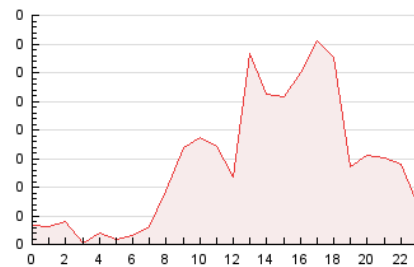

2. Secciones (Nacional e Internacional)

	PAGINAS	%
HOME	456	17.92 %
RESTO	2.089	82.08 %

3. Por día del mes (Nacional e Internacional)

Día	N. únicos	Visitas	Páginas	Día	N. únicos	Visitas	Páginas	Día	N. únicos	Visitas	Páginas
1	20	32	55	11	30	44	84	21	23	30	113
2	11	15	26	12	26	37	64	22	27	40	97
3	29	43	80	13	25	36	68	23	21	32	65
4	14	19	29	14	24	30	57	24	21	21	52
5	20	30	44	15	15	17	30	25	35	55	126
6	17	21	40	16	16	23	38	26	33	49	101
7	24	32	72	17	15	19	30	27	22	38	93
8	19	26	50	18	27	44	191	28	120	180	369
9	29	41	90	19	31	42	72	29	63	108	170
10	18	23	48	20	27	38	77	30	32	42	76
								31	18	26	38

4. Gráficas (Nacional e Internacional)

4.1 Por día de la semana (promedio)

N. únicos / Visitas (x 100)

Páginas (x 100)

4.2 Por franja horaria (promedio)

Visitas_ (x 1000)

Páginas (x 1000)

4.3 Por meses