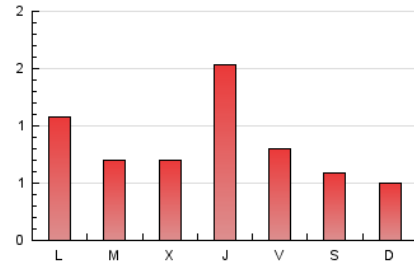

1. Cifras totales y promedios (Nacional e Internacional)

MES - AÑO	NAVEGADORES UNICOS	VISITAS	PAGINAS
Marzo - 2024	818	1.233	2.545
PROMEDIO DIARIO	27	40	82
PROMEDIO LUNES-VIERNES	31	45	95
PROMEDIO SABADO-DOMINGO	21	29	54
PAGINAS / VISITAS	2,06		
DURACION MEDIA VISITAS	0:03:06		
TIEMPO INTERACCIÓN MEDIO	0:01:45		

2. Secciones (Nacional e Internacional)

	PAGINAS	%
HOME	456	17.92 %
RESTO	2.089	82.08 %

3. Por día del mes (Nacional e Internacional)

Día	N. únicos	Visitas	Páginas	Día	N. únicos	Visitas	Páginas	Día	N. únicos	Visitas	Páginas
1	20	32	55	11	30	44	84	21	23	30	113
2	11	15	26	12	26	37	64	22	27	40	97
3	29	43	80	13	25	36	68	23	21	32	65
4	14	19	29	14	24	30	57	24	21	21	52
5	20	30	44	15	15	17	30	25	35	55	126
6	17	21	40	16	16	23	38	26	33	49	101
7	24	32	72	17	15	19	30	27	22	38	93
8	19	26	50	18	27	44	191	28	120	180	369
9	29	41	90	19	31	42	72	29	63	108	170
10	18	23	48	20	27	38	77	30	32	42	76
								31	18	26	38

4. Gráficas (Nacional e Internacional)

4.1 Por día de la semana (promedio)

N. únicos / Visitas (x 100)

Páginas (x 100)

4.2 Por franja horaria (promedio)

Visitas_ (x 1000)

Páginas (x 1000)

4.3 Por meses