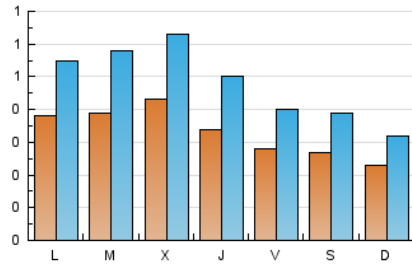

4. Gràfiques (Nacional)

4.1 Per dia de la setmana (promig)

N. únics / Visites (x 100)