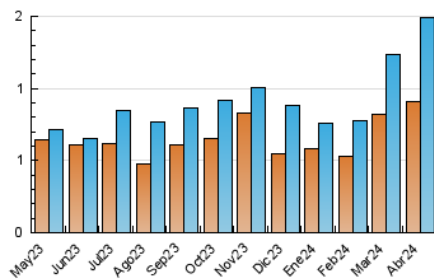

4.3 Per mesos

N. únics / Visites (x 1000)