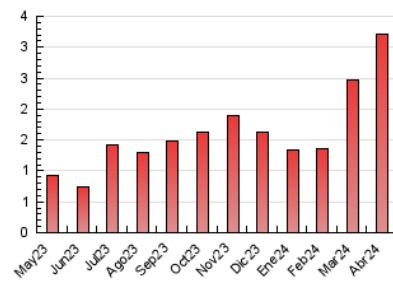

Pàgines (x 1000)