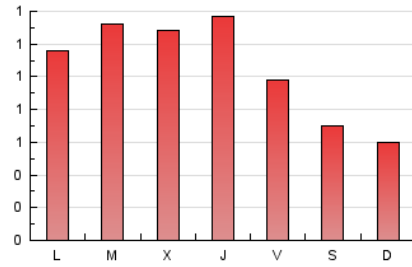

Pàgines (x 100)