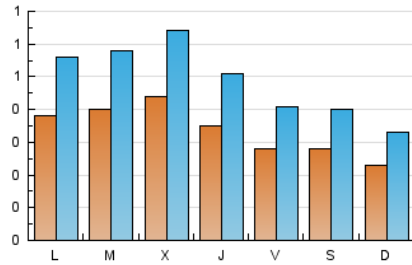

4. Gràfiques (Nacional i Internacional)

4.1 Per dia de la setmana (promig)

N. únics / Visites (x 100)