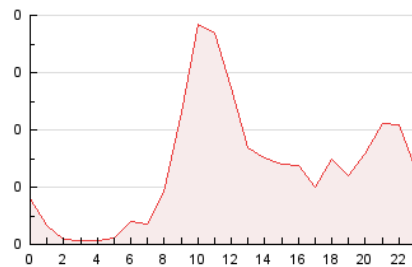

2. Seccions (Nacional i Internacional)

	PÀGINES	%
HOME	574	17.65 %
RESTA	2.679	82.35 %

3. Per dia del mes (Nacional i Internacional)

Dia	N. únics	Visites	Pàgines	Dia	N. únics	Visites	Pàgines	Dia	N. únics	Visites	Pàgines
1	14	20	34	11	56	81	175	21	26	40	81
2	30	48	131	12	38	53	132	22	43	62	138
3	35	50	104	13	28	37	88	23	32	45	101
4	34	54	136	14	20	31	52	24	25	33	84
5	36	59	143	15	36	56	107	25	23	35	163
6	29	43	64	16	37	55	113	26	14	18	29
7	30	40	75	17	21	33	58	27	27	41	66
8	53	73	162	18	25	32	77	28	16	20	34
9	49	77	173	19	24	33	90	29	46	71	149
10	94	140	274	20	27	40	72	30	51	67	148

4. Gràfiques (Nacional i Internacional)

4.1 Per dia de la setmana (promig)

N. únics / Visites (x 100)

Pàgines (x 100)

4.2 Per franja horària (promig)

Visites_ (x 1000)

Pàgines (x 1000)

4.3 Per mesos