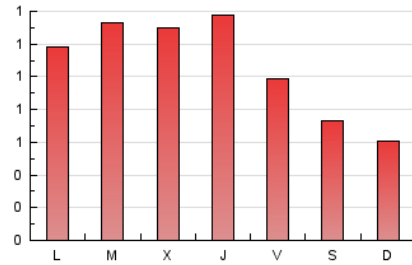

Pàgines (x 100)