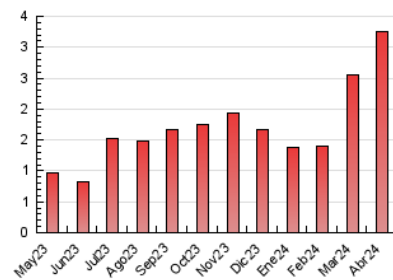

Pàgines (x 1000)