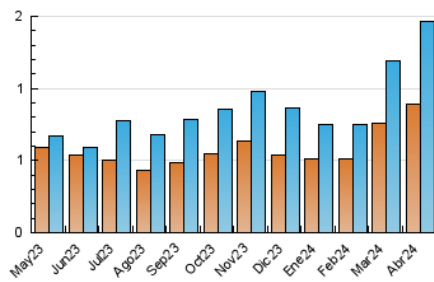

4.3 Per mesos

N. únics / Visites (x 1000)