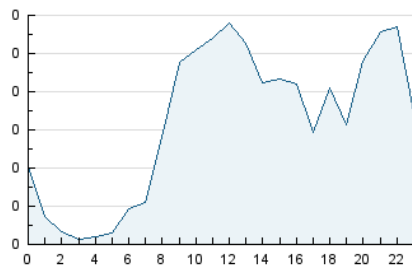

2. Seccions (Nacional i Internacional)

	PÀGINES	%
HOME	574	17.65 %
RESTA	2.679	82.35 %

3. Per dia del mes (Nacional i Internacional)

Dia	N. únics	Visites	Pàgines	Dia	N. únics	Visites	Pàgines	Dia	N. únics	Visites	Pàgines
1	14	20	34	11	56	81	175	21	26	40	81
2	30	48	131	12	38	53	132	22	43	62	138
3	35	50	104	13	28	37	88	23	32	45	101
4	34	54	136	14	20	31	52	24	25	33	84
5	36	59	143	15	36	56	107	25	23	35	163
6	29	43	64	16	37	55	113	26	14	18	29
7	30	40	75	17	21	33	58	27	27	41	66
8	53	73	162	18	25	32	77	28	16	20	34
9	49	77	173	19	24	33	90	29	46	71	149
10	94	140	274	20	27	40	72	30	51	67	148

4. Gràfiques (Nacional i Internacional)

4.1 Per dia de la setmana (promig)

N. únics / Visites (x 100)

Pàgines (x 100)

4.2 Per franja horària (promig)

Visites_ (x 1000)

Pàgines (x 1000)

4.3 Per mesos