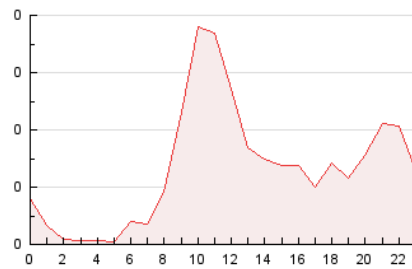

2. Seccions (Nacional)

	PÀGINES	%
HOME	572	17.82 %
RESTA	2.638	82.18 %

3. Per dia del mes (Nacional)

Dia	N. únics	Visites	Pàgines	Dia	N. únics	Visites	Pàgines	Dia	N. únics	Visites	Pàgines
1	13	19	32	11	56	81	175	21	25	39	79
2	29	47	129	12	38	53	132	22	43	62	138
3	32	46	98	13	28	37	88	23	31	44	99
4	34	54	136	14	20	31	52	24	24	32	82
5	35	57	141	15	34	52	99	25	22	34	161
6	28	42	62	16	35	53	109	26	14	18	29
7	29	39	73	17	21	33	58	27	27	41	66
8	53	73	162	18	25	32	77	28	16	20	34
9	49	77	173	19	24	33	90	29	46	71	149
10	94	140	274	20	25	36	65	30	51	67	148

4. Gràfiques (Nacional)

4.1 Per dia de la setmana (promig)

N. únics / Visites (x 100)

Pàgines (x 100)

4.2 Per franja horària (promig)

Visites_ (x 1000)

Pàgines (x 1000)

4.3 Per mesos