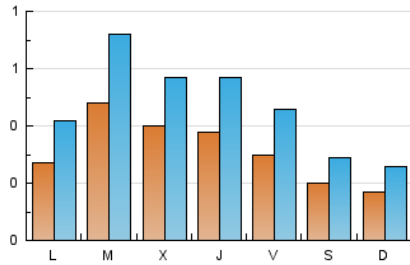

4. Gràfiques (Nacional i Internacional)

4.1 Per dia de la setmana (promig)

N. únics / Visites (x 100)