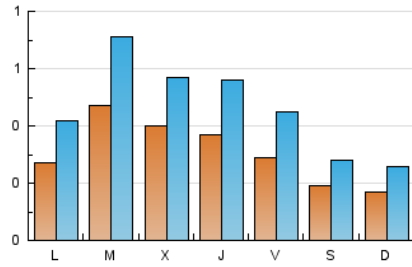

4. Gràfiques (Nacional)

4.1 Per dia de la setmana (promig)

N. únics / Visites (x 100)