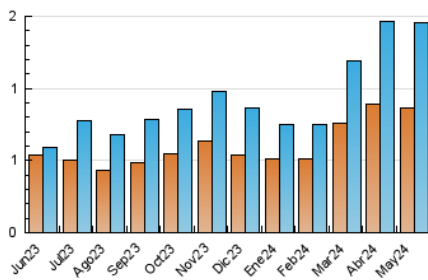

4.3 Per mesos

N. únics / Visites (x 1000)