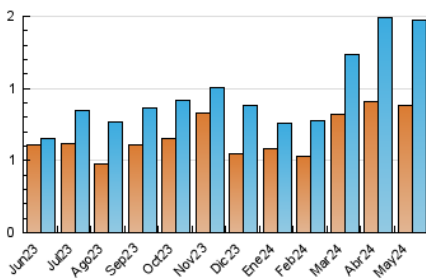

#### 4.2 Per franja horària (promig)

Visites\_ (x 1000)

Pàgines (x 1000)

#### 4.3 Per mesos

N. únics / Visites (x 1000)

Pàgines (x 1000)