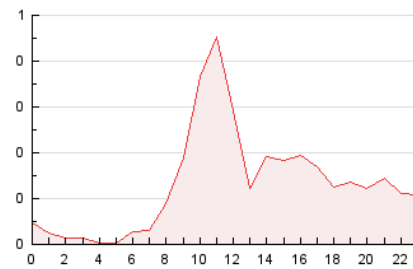

#### 3. Per dia del mes (Nacional)

Dia	N. únics	Visites	Pàgines	Dia	N. únics	Visites	Pàgines	Dia	N. únics	Visites	Pàgines
1	29	39	64	11	12	19	26	21	47	71	139
2	36	60	132	12	17	28	40	22	41	65	111
3	19	27	74	13	17	27	68	23	66	100	238
4	14	19	28	14	33	51	162	24	42	61	141
5	19	24	41	15	22	30	66	25	29	43	77
6	32	48	103	16	22	32	64	26	20	32	46
7	34	48	126	17	45	69	138	27	31	45	126
8	53	70	143	18	22	32	53	28	73	113	228
9	31	44	117	19	13	21	30	29	55	80	198
10	18	28	48	20	29	46	109	30	31	44	118
								31	23	40	104

4. Gràfiques (Nacional)

4.1 Per dia de la setmana (promig)

N. únics / Visites (x 100)

Pàgines (x 100)

4.2 Per franja horària (promig)

Visites\_ (x 1000)

Pàgines (x 1000)

4.3 Per mesos