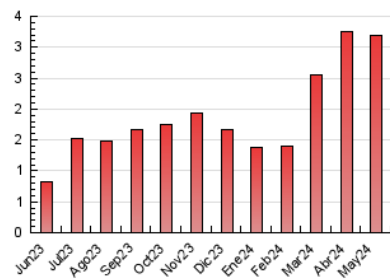

### 3. Per dia del mes (Nacional i Internacional)

Dia	N. únics	Visites	Pàgines	Dia	N. únics	Visites	Pàgines	Dia	N. únics	Visites	Pàgines
1	30	40	66	11	12	19	26	21	49	73	143
2	36	60	132	12	17	28	40	22	41	65	111
3	19	27	74	13	17	27	68	23	67	101	240
4	14	19	28	14	33	51	162	24	42	61	141
5	19	24	41	15	22	30	66	25	29	43	77
6	32	48	103	16	23	34	66	26	20	32	46
7	35	49	128	17	48	74	146	27	31	45	126
8	54	72	145	18	23	34	55	28	73	113	228
9	31	44	117	19	13	21	30	29	55	80	198
10	19	29	49	20	29	46	109	30	34	48	124
								31	23	40	104

#### 4.2 Per franja horària (promig)

Visites\_ (x 1000)

Pàgines (x 1000)

#### 4.3 Per mesos

N. únics / Visites (x 1000)

Pàgines (x 1000)