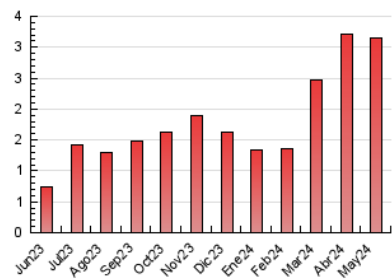

Pàgines (x 1000)