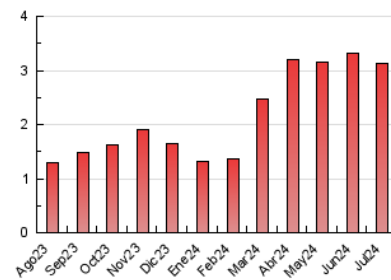

Pàgines (x 1000)