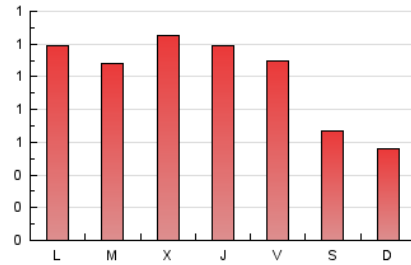

Pàgines (x 100)