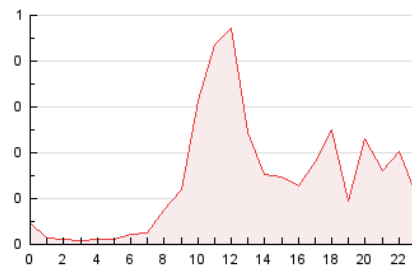

2. Seccions (Nacional)

	PÀGINES	%
HOME	1.013	32.46 %
RESTA	2.108	67.54 %

3. Per dia del mes (Nacional)

Dia	N. únics	Visites	Pàgines	Dia	N. únics	Visites	Pàgines	Dia	N. únics	Visites	Pàgines
1	62	92	199	11	41	53	109	21	27	37	66
2	32	48	132	12	25	40	99	22	27	39	88
3	37	58	121	13	16	23	42	23	23	34	78
4	32	44	120	14	20	31	51	24	40	55	136
5	36	53	149	15	26	43	72	25	31	47	132
6	27	38	80	16	32	43	137	26	14	22	42
7	21	35	55	17	36	55	166	27	19	24	42
8	36	52	106	18	28	40	111	28	25	27	48
9	32	50	126	19	33	44	141	29	36	58	120
10	31	44	97	20	25	43	98	30	15	21	63
								31	28	43	95

4. Gràfiques (Nacional)

4.1 Per dia de la setmana (promig)

N. únics / Visites (x 100)

Pàgines (x 100)

4.2 Per franja horària (promig)

Visites_ (x 1000)

Pàgines (x 1000)

4.3 Per mesos