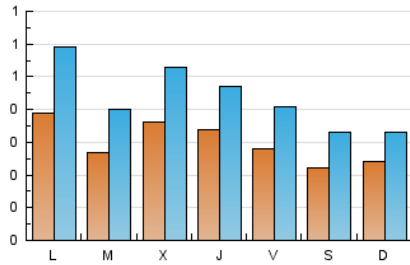

4. Gràfiques (Nacional i Internacional)

4.1 Per dia de la setmana (promig)

N. únics / Visites (x 100)