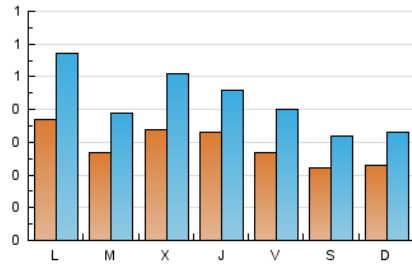

4. Gràfiques (Nacional)

4.1 Per dia de la setmana (promig)

N. únics / Visites (x 100)