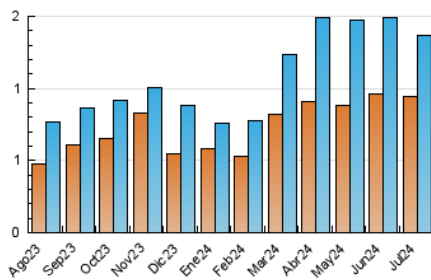

4.3 Per mesos

N. únics / Visites (x 1000)