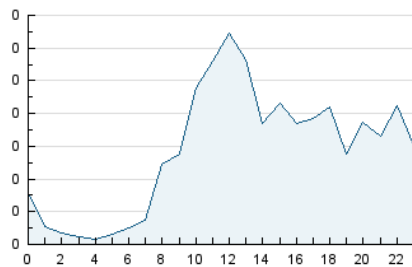

2. Seccions (Nacional)

	PÀGINES	%
HOME	1.013	32.46 %
RESTA	2.108	67.54 %

3. Per dia del mes (Nacional)

Dia	N. únics	Visites	Pàgines	Dia	N. únics	Visites	Pàgines	Dia	N. únics	Visites	Pàgines
1	62	92	199	11	41	53	109	21	27	37	66
2	32	48	132	12	25	40	99	22	27	39	88
3	37	58	121	13	16	23	42	23	23	34	78
4	32	44	120	14	20	31	51	24	40	55	136
5	36	53	149	15	26	43	72	25	31	47	132
6	27	38	80	16	32	43	137	26	14	22	42
7	21	35	55	17	36	55	166	27	19	24	42
8	36	52	106	18	28	40	111	28	25	27	48
9	32	50	126	19	33	44	141	29	36	58	120
10	31	44	97	20	25	43	98	30	15	21	63
								31	28	43	95

4. Gràfiques (Nacional)

4.1 Per dia de la setmana (promig)

N. únics / Visites (x 100)

Pàgines (x 100)

4.2 Per franja horària (promig)

Visites_ (x 1000)

Pàgines (x 1000)

4.3 Per mesos