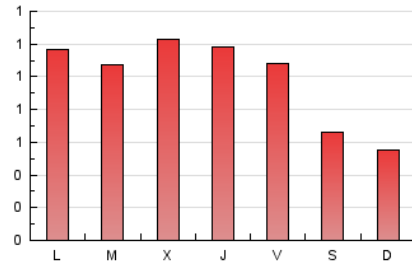

Pàgines (x 100)