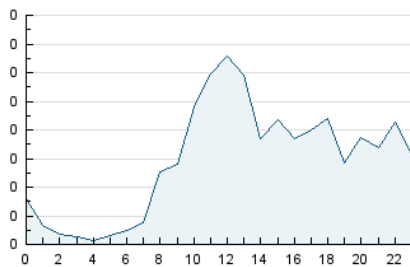

2. Seccions (Nacional i Internacional)

	PÀGINES	%
HOME	1.235	38.93 %
RESTA	1.937	61.07 %

3. Per dia del mes (Nacional i Internacional)

Dia	N. únics	Visites	Pàgines	Dia	N. únics	Visites	Pàgines	Dia	N. únics	Visites	Pàgines
1	64	96	203	11	42	54	111	21	27	37	66
2	32	48	132	12	26	41	101	22	30	43	94
3	39	61	125	13	17	24	44	23	23	34	78
4	32	44	120	14	21	32	55	24	43	59	142
5	38	55	153	15	27	44	74	25	31	47	132
6	27	38	80	16	33	44	139	26	14	22	42
7	22	36	56	17	36	55	166	27	19	24	42
8	36	52	106	18	29	42	113	28	25	27	48
9	33	51	128	19	35	47	145	29	36	58	120
10	32	45	99	20	26	45	100	30	15	21	63
								31	28	43	95

4. Gràfiques (Nacional i Internacional)

4.1 Per dia de la setmana (promig)

N. únics / Visites (x 100)

Pàgines (x 100)

4.2 Per franja horària (promig)

Visites_ (x 1000)

Pàgines (x 1000)

4.3 Per mesos