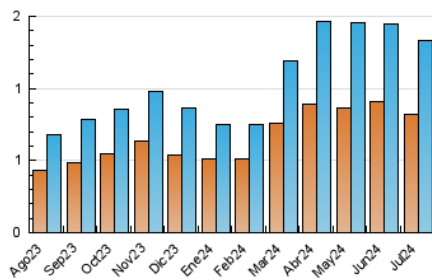

4.3 Per mesos

N. únics / Visites (x 1000)