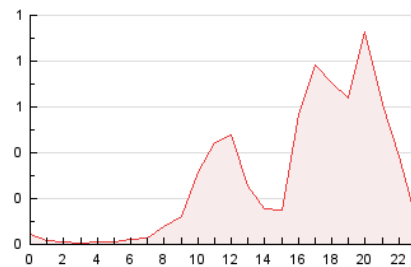

2. Seccions (Nacional i Internacional)

	PÀGINES	%
HOME	1.235	38.93 %
RESTA	1.937	61.07 %

3. Per dia del mes (Nacional i Internacional)

Dia	N. únics	Visites	Pàgines	Dia	N. únics	Visites	Pàgines	Dia	N. únics	Visites	Pàgines
1	64	96	203	11	42	54	111	21	27	37	66
2	32	48	132	12	26	41	101	22	30	43	94
3	39	61	125	13	17	24	44	23	23	34	78
4	32	44	120	14	21	32	55	24	43	59	142
5	38	55	153	15	27	44	74	25	31	47	132
6	27	38	80	16	33	44	139	26	14	22	42
7	22	36	56	17	36	55	166	27	19	24	42
8	36	52	106	18	29	42	113	28	25	27	48
9	33	51	128	19	35	47	145	29	36	58	120
10	32	45	99	20	26	45	100	30	15	21	63
								31	28	43	95

4. Gràfiques (Nacional i Internacional)

4.1 Per dia de la setmana (promig)

N. únics / Visites (x 100)

Pàgines (x 100)

4.2 Per franja horària (promig)

Visites_ (x 1000)

Pàgines (x 1000)

4.3 Per mesos