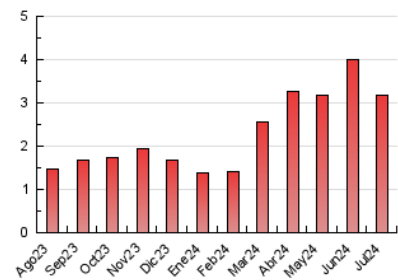

Pàgines (x 1000)