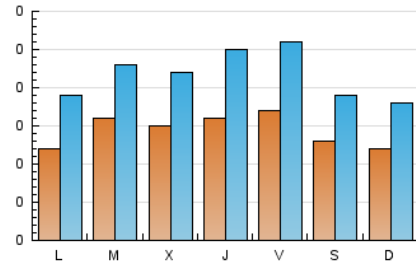

4. Gràfiques (Nacional)

4.1 Per dia de la setmana (promig)

N. únics / Visites (x 100)