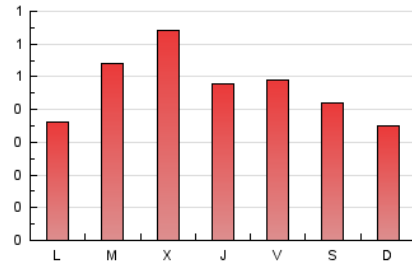

Pàgines (x 100)