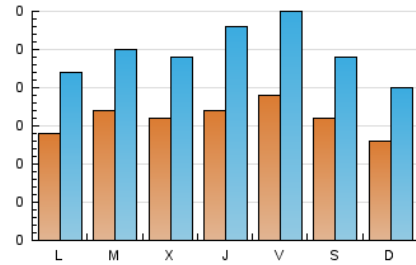

4. Gràfiques (Nacional i Internacional)

4.1 Per dia de la setmana (promig)

N. únics / Visites (x 100)