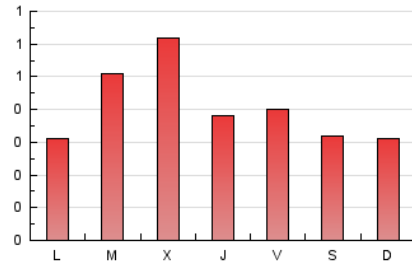

Pàgines (x 100)