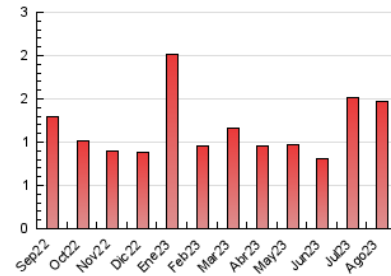

Pàgines (x 1000)