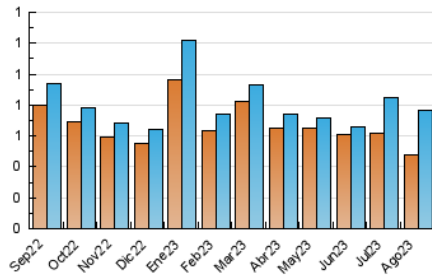

4.2 Per franja horària (promig)

Visites_ (x 1000)

Pàgines (x 1000)

4.3 Per mesos

N. únics / Visites (x 1000)