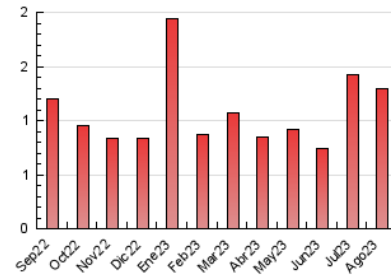

Pàgines (x 1000)