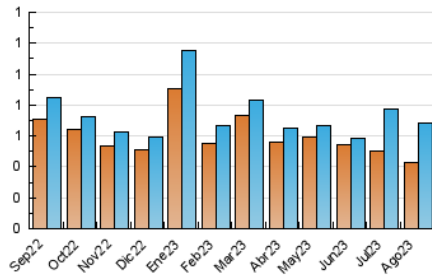

4.2 Per franja horària (promig)

Visites_ (x 1000)

Pàgines (x 1000)

4.3 Per mesos

N. únics / Visites (x 1000)