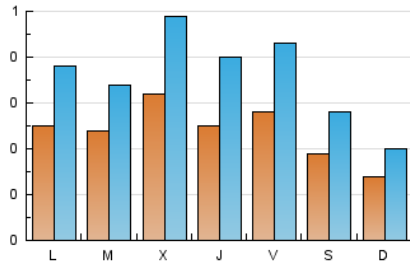

4. Gràfiques (Nacional i Internacional)

4.1 Per dia de la setmana (promig)

N. únics / Visites (x 100)