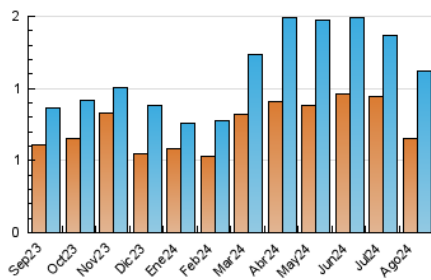

### 3. Per dia del mes (Nacional i Internacional)

Dia	N. únics	Visites	Pàgines	Dia	N. únics	Visites	Pàgines	Dia	N. únics	Visites	Pàgines
1	23	36	86	11	14	20	38	21	33	50	104
2	23	36	77	12	23	34	88	22	39	58	165
3	12	18	34	13	40	55	116	23	45	74	162
4	14	20	39	14	26	38	86	24	15	22	42
5	22	34	72	15	16	26	32	25	11	16	24
6	19	30	75	16	16	25	46	26	30	48	91
7	32	52	117	17	28	38	61	27	2	3	4
8	28	43	99	18	18	24	53	28	37	54	120
9	30	40	103	19	26	36	117	29	21	35	77
10	16	27	38	20	34	49	129	30	28	42	98
								31	23	34	60

#### 4.2 Per franja horària (promig)

Visites\_ (x 1000)

Pàgines (x 1000)

#### 4.3 Per mesos

N. únics / Visites (x 1000)

Pàgines (x 1000)