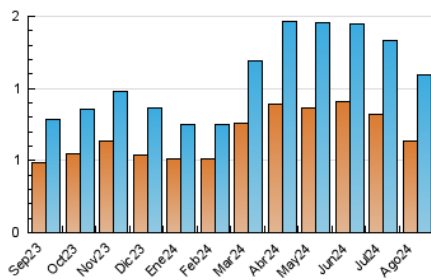

#### 3. Per dia del mes (Nacional)

Dia	N. únics	Visites	Pàgines	Dia	N. únics	Visites	Pàgines	Dia	N. únics	Visites	Pàgines
1	23	36	86	11	14	20	38	21	31	47	100
2	21	33	73	12	23	34	88	22	38	57	163
3	12	18	34	13	37	51	110	23	43	70	158
4	14	20	39	14	25	37	84	24	15	22	42
5	22	34	72	15	16	26	32	25	11	16	24
6	17	28	67	16	16	25	46	26	30	48	91
7	32	52	117	17	28	38	61	27	-	-	-
8	28	43	99	18	18	24	53	28	37	54	120
9	30	40	103	19	26	36	117	29	21	35	77
10	16	27	38	20	34	49	129	30	28	42	98
								31	22	32	56

#### 4.1 Per dia de la setmana (promig)

N. únics / Visites (x 100)

Pàgines (x 100)

#### 4.2 Per franja horària (promig)

Visites\_ (x 1000)

Pàgines (x 1000)

#### 4.3 Per mesos

N. únics / Visites (x 1000)

Pàgines (x 1000)