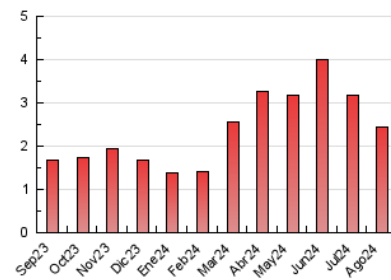

### 3. Per dia del mes (Nacional i Internacional)

Dia	N. únics	Visites	Pàgines	Dia	N. únics	Visites	Pàgines	Dia	N. únics	Visites	Pàgines
1	23	36	86	11	14	20	38	21	33	50	104
2	23	36	77	12	23	34	88	22	39	58	165
3	12	18	34	13	40	55	116	23	45	74	162
4	14	20	39	14	26	38	86	24	15	22	42
5	22	34	72	15	16	26	32	25	11	16	24
6	19	30	75	16	16	25	46	26	30	48	91
7	32	52	117	17	28	38	61	27	2	3	4
8	28	43	99	18	18	24	53	28	37	54	120
9	30	40	103	19	26	36	117	29	21	35	77
10	16	27	38	20	34	49	129	30	28	42	98
								31	23	34	60

#### 4.2 Per franja horària (promig)

Visites\_ (x 1000)

Pàgines (x 1000)

#### 4.3 Per mesos

N. únics / Visites (x 1000)

Pàgines (x 1000)