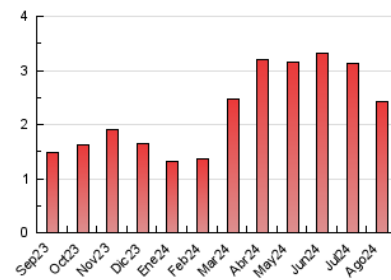

#### 4.1 Per dia de la setmana (promig)

N. únics / Visites (x 100)

Pàgines (x 100)

#### 4.2 Per franja horària (promig)

Visites\_ (x 1000)

Pàgines (x 1000)

#### 4.3 Per mesos

N. únics / Visites (x 1000)

Pàgines (x 1000)