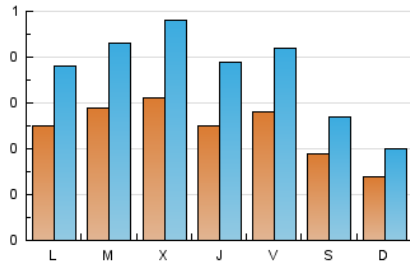

4. Gràfiques (Nacional)

4.1 Per dia de la setmana (promig)

N. únics / Visites (x 100)