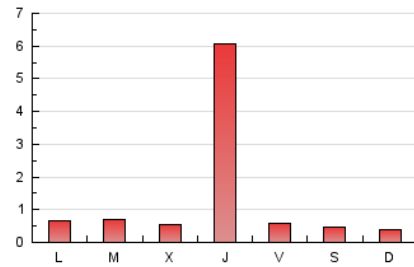

Pàgines (x 100)