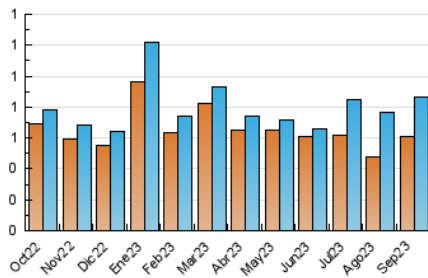

4.2 Per franja horària (promig)

Visites_ (x 1000)

Pàgines (x 1000)

4.3 Per mesos

N. únics / Visites (x 1000)