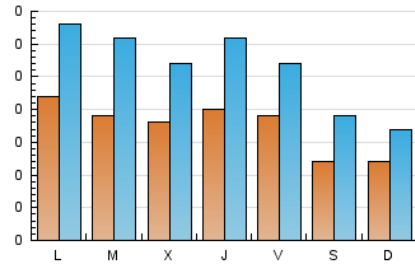

4. Gràfiques (Nacional)

4.1 Per dia de la setmana (promig)

N. únics / Visites (x 100)