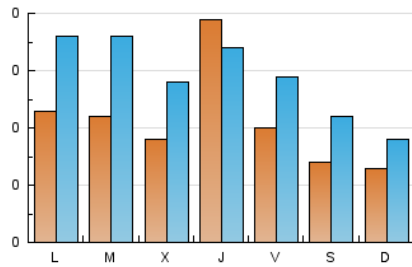

4. Gràfiques (Nacional i Internacional)

4.1 Per dia de la setmana (promig)

N. únics / Visites (x 100)