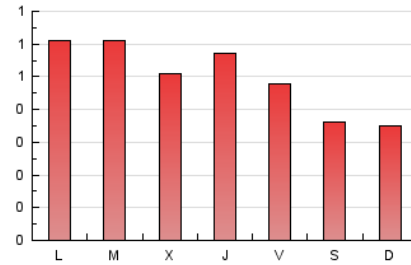

Pàgines (x 100)