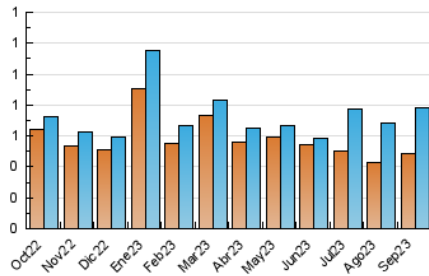

4.2 Per franja horària (promig)

Visites_ (x 1000)

Pàgines (x 1000)

4.3 Per mesos

N. únics / Visites (x 1000)