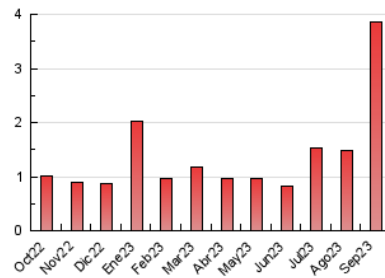

Pàgines (x 1000)