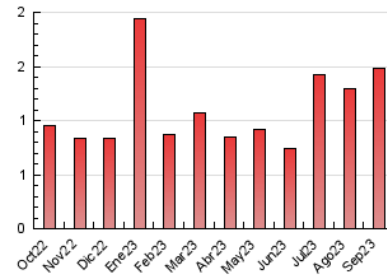

Pàgines (x 1000)