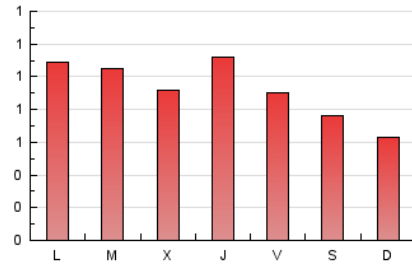

Pàgines (x 100)