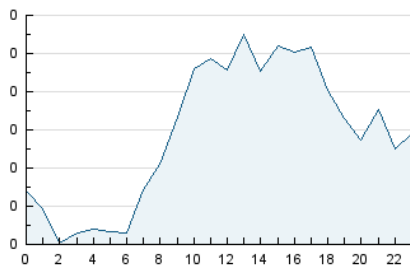

2. Seccions (Nacional i Internacional)

	PÀGINES	%
HOME	359	12.81 %
RESTA	2.443	87.19 %

3. Per dia del mes (Nacional i Internacional)

Dia	N. únics	Visites	Pàgines	Dia	N. únics	Visites	Pàgines	Dia	N. únics	Visites	Pàgines
1	24	31	58	11	17	25	50	21	18	23	40
2	48	70	137	12	19	28	74	22	19	33	58
3	34	49	111	13	25	36	91	23	38	53	131
4	37	53	121	14	45	70	114	24	37	61	112
5	40	60	128	15	21	36	48	25	37	57	100
6	35	50	104	16	28	36	92	26	46	67	139
7	32	45	97	17	29	39	99	27	30	50	97
8	28	40	87	18	31	46	102	28	19	23	61
9	37	52	112	19	35	54	115	29	26	33	68
10	28	41	105	20	26	36	78	30	32	44	73

4. Gràfiques (Nacional i Internacional)

4.1 Per dia de la setmana (promig)

N. únics / Visites (x 100)

Pàgines (x 100)

4.2 Per franja horària (promig)

Visites_ (x 1000)

Pàgines (x 1000)

4.3 Per mesos