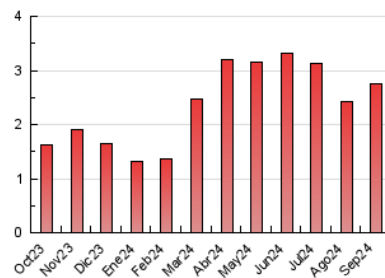

Pàgines (x 1000)