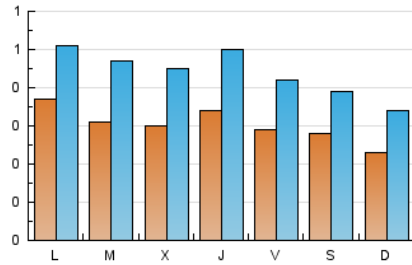

4. Gràfiques (Nacional)

4.1 Per dia de la setmana (promig)

N. únics / Visites (x 100)