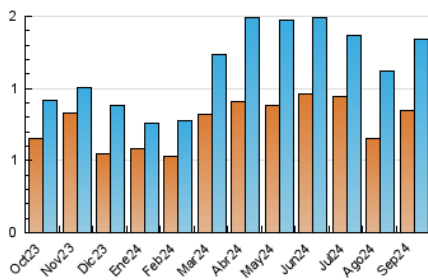

4.3 Per mesos

N. únics / Visites (x 1000)