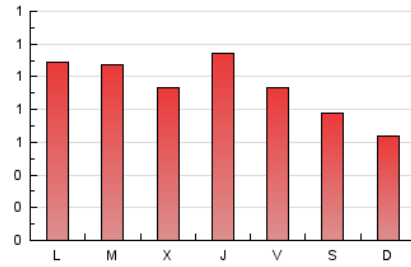

Pàgines (x 100)