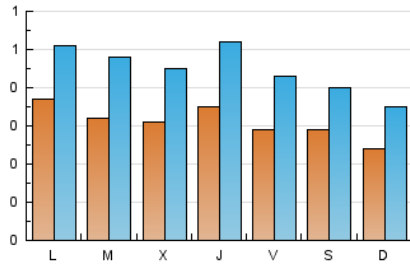

4. Gràfiques (Nacional i Internacional)

4.1 Per dia de la setmana (promig)

N. únics / Visites (x 100)