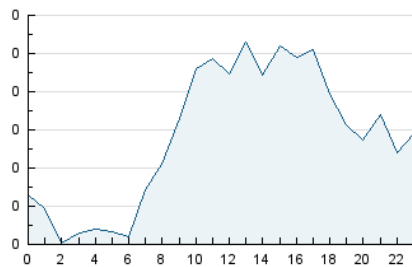

2. Seccions (Nacional)

	PÀGINES	%
HOME	357	12.94 %
RESTA	2.402	87.06 %

3. Per dia del mes (Nacional)

Dia	N. únics	Visites	Pàgines	Dia	N. únics	Visites	Pàgines	Dia	N. únics	Visites	Pàgines
1	24	31	58	11	17	25	50	21	18	23	40
2	48	70	137	12	19	28	74	22	17	30	54
3	33	48	109	13	25	36	91	23	38	53	131
4	35	51	117	14	44	69	112	24	37	61	112
5	38	56	124	15	21	36	48	25	37	57	100
6	34	49	96	16	28	36	92	26	44	63	135
7	30	41	92	17	28	38	95	27	30	50	97
8	28	40	87	18	31	46	102	28	19	23	61
9	37	52	112	19	34	52	113	29	26	33	68
10	27	39	103	20	25	34	76	30	32	44	73

4. Gràfiques (Nacional)

4.1 Per dia de la setmana (promig)

N. únics / Visites (x 100)

Pàgines (x 100)

4.2 Per franja horària (promig)

Visites_ (x 1000)

Pàgines (x 1000)

4.3 Per mesos