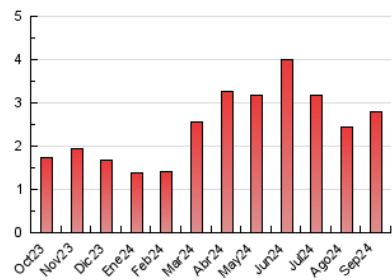

Pàgines (x 1000)