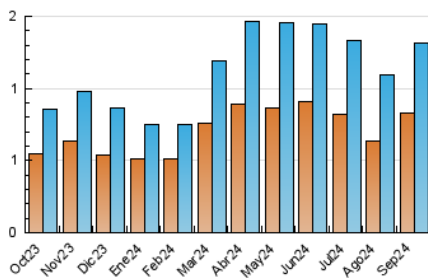

4.3 Per mesos

N. únics / Visites (x 1000)