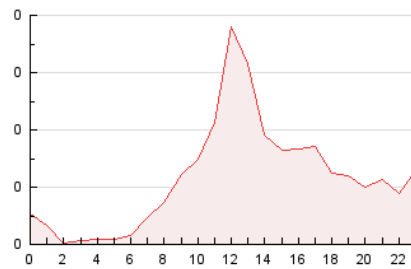

2. Seccions (Nacional i Internacional)

	PÀGINES	%
HOME	359	12.81 %
RESTA	2.443	87.19 %

3. Per dia del mes (Nacional i Internacional)

Dia	N. únics	Visites	Pàgines	Dia	N. únics	Visites	Pàgines	Dia	N. únics	Visites	Pàgines
1	24	31	58	11	17	25	50	21	18	23	40
2	48	70	137	12	19	28	74	22	19	33	58
3	34	49	111	13	25	36	91	23	38	53	131
4	37	53	121	14	45	70	114	24	37	61	112
5	40	60	128	15	21	36	48	25	37	57	100
6	35	50	104	16	28	36	92	26	46	67	139
7	32	45	97	17	29	39	99	27	30	50	97
8	28	40	87	18	31	46	102	28	19	23	61
9	37	52	112	19	35	54	115	29	26	33	68
10	28	41	105	20	26	36	78	30	32	44	73

4. Gràfiques (Nacional i Internacional)

4.1 Per dia de la setmana (promig)

N. únics / Visites (x 100)

Pàgines (x 100)

4.2 Per franja horària (promig)

Visites_ (x 1000)

Pàgines (x 1000)

4.3 Per mesos