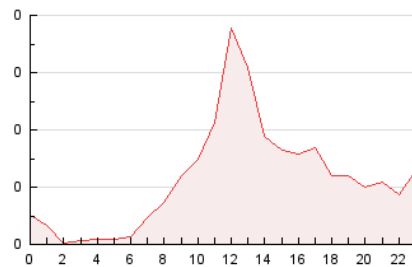

2. Seccions (Nacional)

	PÀGINES	%
HOME	357	12.94 %
RESTA	2.402	87.06 %

3. Per dia del mes (Nacional)

Dia	N. únics	Visites	Pàgines	Dia	N. únics	Visites	Pàgines	Dia	N. únics	Visites	Pàgines
1	24	31	58	11	17	25	50	21	18	23	40
2	48	70	137	12	19	28	74	22	17	30	54
3	33	48	109	13	25	36	91	23	38	53	131
4	35	51	117	14	44	69	112	24	37	61	112
5	38	56	124	15	21	36	48	25	37	57	100
6	34	49	96	16	28	36	92	26	44	63	135
7	30	41	92	17	28	38	95	27	30	50	97
8	28	40	87	18	31	46	102	28	19	23	61
9	37	52	112	19	34	52	113	29	26	33	68
10	27	39	103	20	25	34	76	30	32	44	73

4. Gràfiques (Nacional)

4.1 Per dia de la setmana (promig)

N. únics / Visites (x 100)

Pàgines (x 100)

4.2 Per franja horària (promig)

Visites_ (x 1000)

Pàgines (x 1000)

4.3 Per mesos