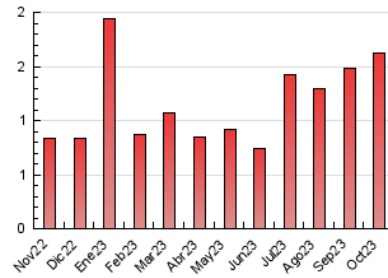

Pàgines (x 1000)