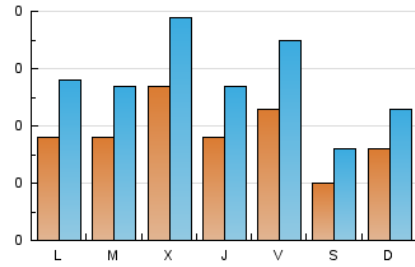

4. Gràfiques (Nacional)

4.1 Per dia de la setmana (promig)

N. únics / Visites (x 100)