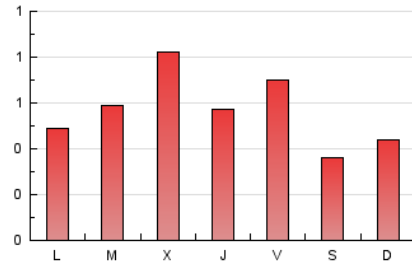

Pàgines (x 100)