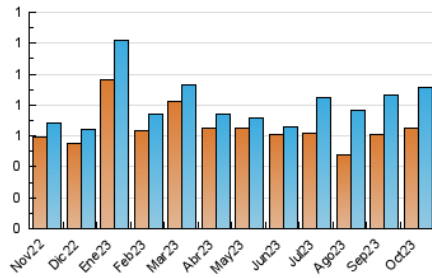

4.2 Per franja horària (promig)

Visites_ (x 1000)

Pàgines (x 1000)

4.3 Per mesos

N. únics / Visites (x 1000)