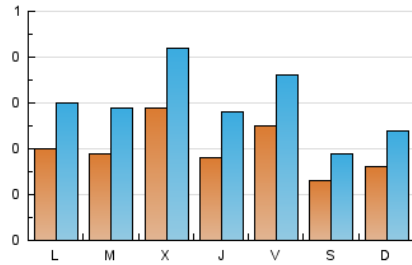

4. Gràfiques (Nacional i Internacional)

4.1 Per dia de la setmana (promig)

N. únics / Visites (x 100)