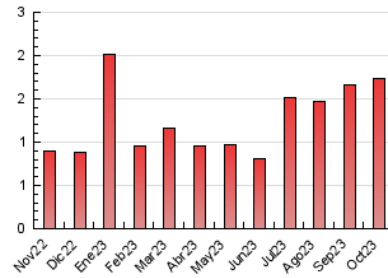

Pàgines (x 1000)