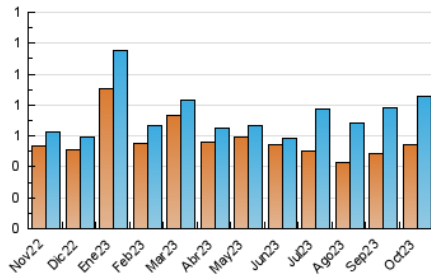

4.2 Per franja horària (promig)

Visites_ (x 1000)

Pàgines (x 1000)

4.3 Per mesos

N. únics / Visites (x 1000)