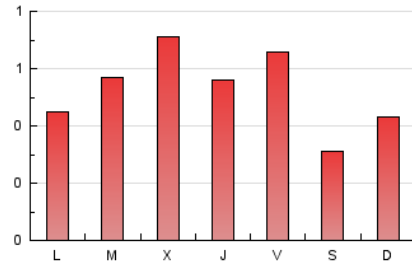

Pàgines (x 100)