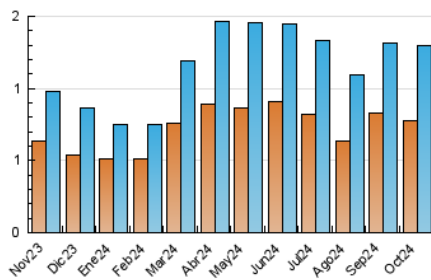

4.3 Per mesos

N. únics / Visites (x 1000)