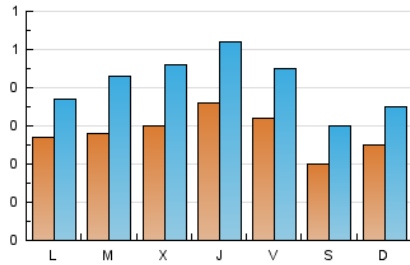

4. Gràfiques (Nacional)

4.1 Per dia de la setmana (promig)

N. únics / Visites (x 100)