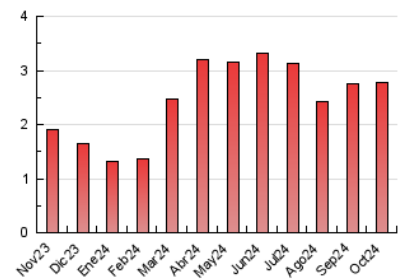

Pàgines (x 1000)