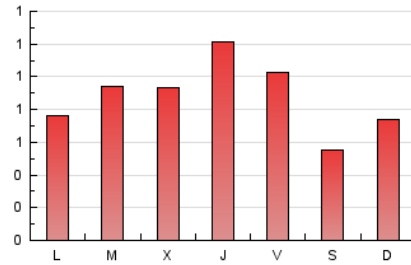

Pàgines (x 100)