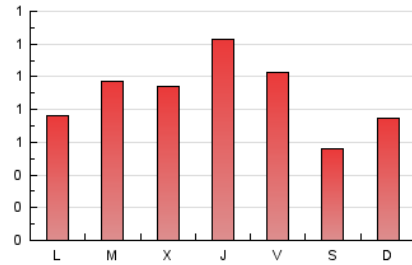

Pàgines (x 100)