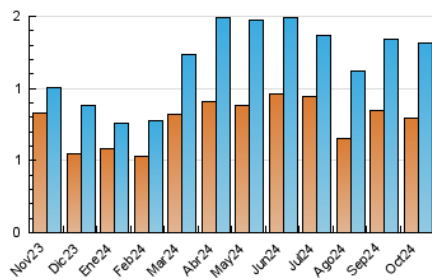

4.3 Per mesos

N. únics / Visites (x 1000)