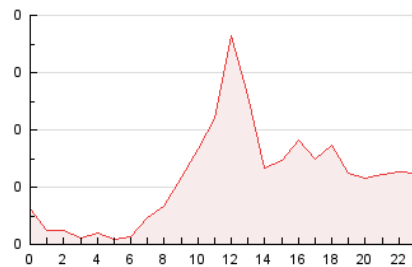

2. Seccions (Nacional i Internacional)

	PÀGINES	%
HOME	343	12.24 %
RESTA	2.460	87.76 %

3. Per dia del mes (Nacional i Internacional)

Dia	N. únics	Visites	Pàgines	Dia	N. únics	Visites	Pàgines	Dia	N. únics	Visites	Pàgines
1	32	51	120	11	29	42	120	21	32	45	88
2	36	60	112	12	17	28	50	22	35	55	113
3	46	70	165	13	26	33	87	23	24	37	80
4	42	57	122	14	29	39	89	24	42	63	131
5	16	20	42	15	23	34	78	25	28	38	85
6	25	34	60	16	26	41	88	26	19	32	52
7	26	34	74	17	32	46	109	27	18	26	50
8	28	44	88	18	28	42	85	28	22	29	51
9	32	44	90	19	30	42	78	29	26	38	86
10	26	41	85	20	34	50	102	30	37	54	99
								31	37	48	124

4. Gràfiques (Nacional i Internacional)

4.1 Per dia de la setmana (promig)

N. únics / Visites (x 100)

Pàgines (x 100)

4.2 Per franja horària (promig)

Visites_ (x 1000)

Pàgines (x 1000)

4.3 Per mesos