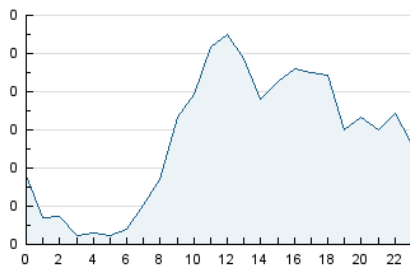

2. Seccions (Nacional)

	PÀGINES	%
HOME	339	12.26 %
RESTA	2.426	87.74 %

3. Per dia del mes (Nacional)

Dia	N. únics	Visites	Pàgines	Dia	N. únics	Visites	Pàgines	Dia	N. únics	Visites	Pàgines
1	32	51	120	11	29	42	120	21	32	45	88
2	36	60	112	12	17	28	50	22	33	52	105
3	45	68	163	13	25	32	85	23	24	37	80
4	42	57	122	14	29	39	89	24	42	63	131
5	16	20	42	15	22	32	74	25	28	38	85
6	25	34	60	16	26	41	88	26	19	32	52
7	26	34	74	17	31	45	105	27	17	24	48
8	28	44	88	18	28	42	85	28	22	29	51
9	32	44	90	19	29	41	76	29	24	35	82
10	24	38	81	20	34	50	102	30	34	50	93
								31	37	48	124

4. Gràfiques (Nacional)

4.1 Per dia de la setmana (promig)

N. únics / Visites (x 100)

Pàgines (x 100)

4.2 Per franja horària (promig)

Visites_ (x 1000)

Pàgines (x 1000)

4.3 Per mesos