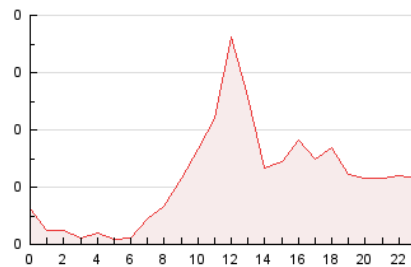

2. Seccions (Nacional)

	PÀGINES	%
HOME	339	12.26 %
RESTA	2.426	87.74 %

3. Per dia del mes (Nacional)

Dia	N. únics	Visites	Pàgines	Dia	N. únics	Visites	Pàgines	Dia	N. únics	Visites	Pàgines
1	32	51	120	11	29	42	120	21	32	45	88
2	36	60	112	12	17	28	50	22	33	52	105
3	45	68	163	13	25	32	85	23	24	37	80
4	42	57	122	14	29	39	89	24	42	63	131
5	16	20	42	15	22	32	74	25	28	38	85
6	25	34	60	16	26	41	88	26	19	32	52
7	26	34	74	17	31	45	105	27	17	24	48
8	28	44	88	18	28	42	85	28	22	29	51
9	32	44	90	19	29	41	76	29	24	35	82
10	24	38	81	20	34	50	102	30	34	50	93
								31	37	48	124

4. Gràfiques (Nacional)

4.1 Per dia de la setmana (promig)

N. únics / Visites (x 100)

Pàgines (x 100)

4.2 Per franja horària (promig)

Visites_ (x 1000)

Pàgines (x 1000)

4.3 Per mesos