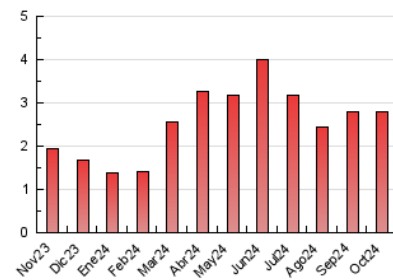

Pàgines (x 1000)