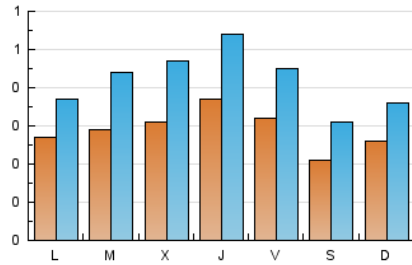

4. Gràfiques (Nacional i Internacional)

4.1 Per dia de la setmana (promig)

N. únics / Visites (x 100)