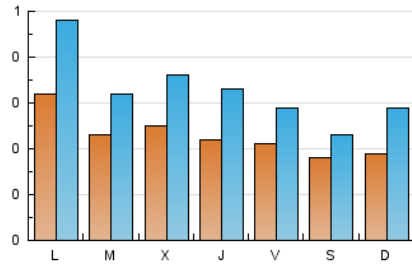

4. Gràfiques (Nacional)

4.1 Per dia de la setmana (promig)

N. únics / Visites (x 100)