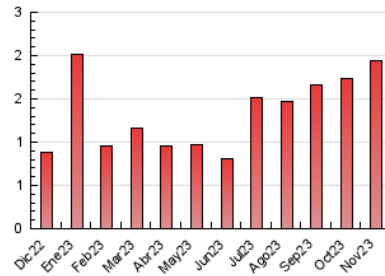

##### 4.2 Per franja horària (promig)

Visites\_ (x 1000)

Pàgines (x 1000)

##### 4.3 Per mesos

N. únics / Visites (x 1000)

Pàgines (x 1000)