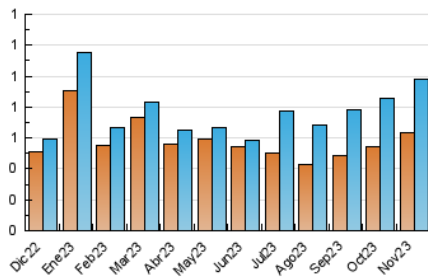

4.2 Per franja horària (promig)

Visites_ (x 1000)

Pàgines (x 1000)

4.3 Per mesos

N. únics / Visites (x 1000)