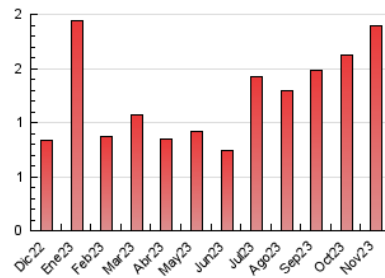

#### 3. Per dia del mes (Nacional)

Dia	N. únics	Visites	Pàgines	Dia	N. únics	Visites	Pàgines	Dia	N. únics	Visites	Pàgines
1	15	22	30	11	15	20	46	21	22	30	60
2	29	42	68	12	18	29	39	22	33	41	94
3	20	31	59	13	22	34	58	23	18	28	56
4	19	29	54	14	20	28	52	24	22	31	60
5	20	31	60	15	24	40	68	25	11	15	24
6	18	27	46	16	18	26	42	26	15	21	41
7	18	26	54	17	13	16	32	27	58	90	224
8	33	45	92	18	26	26	51	28	30	43	81
9	23	36	74	19	24	35	76	29	20	30	48
10	27	36	70	20	28	39	85	30	22	33	55

##### 4.1 Per dia de la setmana (promig)

N. únics / Visites (x 100)

Pàgines (x 100)

##### 4.2 Per franja horària (promig)

Visites\_ (x 1000)

Pàgines (x 1000)

##### 4.3 Per mesos

N. únics / Visites (x 1000)

Pàgines (x 1000)