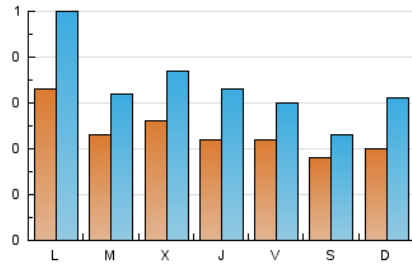

4. Gràfiques (Nacional i Internacional)

4.1 Per dia de la setmana (promig)

N. únics / Visites (x 100)