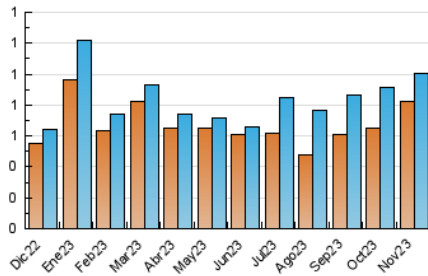

4.2 Per franja horària (promig)

Visites_ (x 1000)

Pàgines (x 1000)

4.3 Per mesos

N. únics / Visites (x 1000)