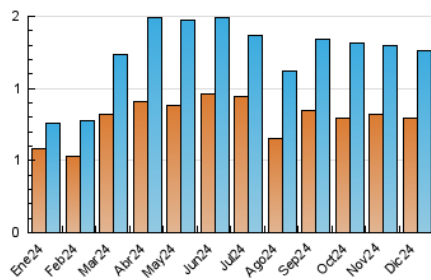

4.3 Per mesos

N. únics / Visites (x 1000)