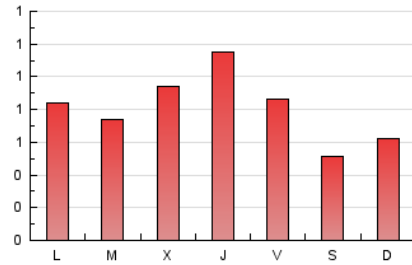

Pàgines (x 100)