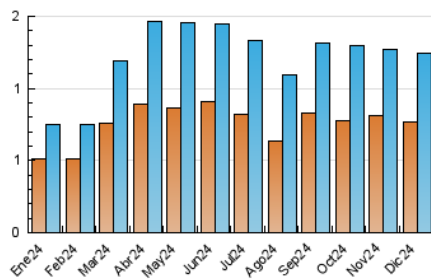

4.3 Per mesos

N. únics / Visites (x 1000)