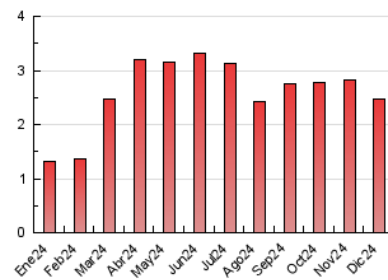

Pàgines (x 1000)