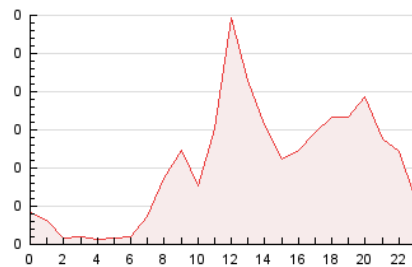

2. Seccions (Nacional)

	PÀGINES	%
HOME	291	11.72 %
RESTA	2.191	88.28 %

3. Per dia del mes (Nacional)

Dia	N. únics	Visites	Pàgines	Dia	N. únics	Visites	Pàgines	Dia	N. únics	Visites	Pàgines
1	22	33	79	11	25	39	80	21	30	43	88
2	38	58	117	12	50	76	191	22	20	29	42
3	44	62	140	13	23	39	58	23	20	31	50
4	36	44	110	14	8	10	22	24	10	14	20
5	30	52	86	15	18	27	54	25	10	13	32
6	26	34	82	16	27	39	89	26	23	33	66
7	18	30	40	17	28	38	89	27	32	46	83
8	20	28	51	18	61	82	155	28	20	28	52
9	34	57	98	19	49	70	117	29	32	44	83
10	28	38	89	20	27	38	120	30	29	42	68
								31	13	18	31

4. Gràfiques (Nacional)

4.1 Per dia de la setmana (promig)

N. únics / Visites (x 100)

Pàgines (x 100)

4.2 Per franja horària (promig)

Visites_ (x 1000)

Pàgines (x 1000)

4.3 Per mesos