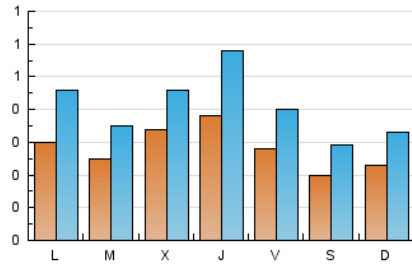

4. Gràfiques (Nacional i Internacional)

4.1 Per dia de la setmana (promig)

N. únics / Visites (x 100)