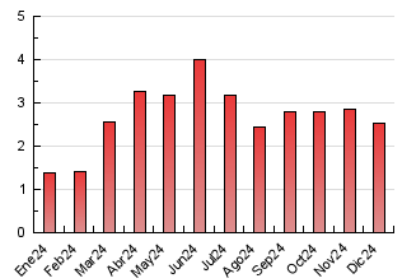

Pàgines (x 1000)