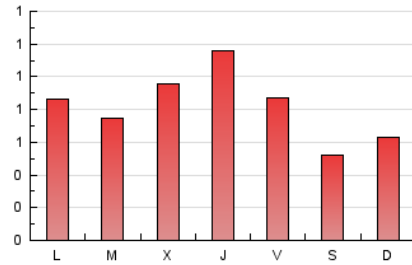

Pàgines (x 100)