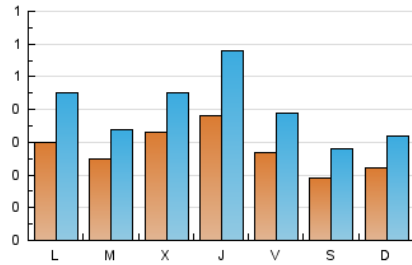

4. Gràfiques (Nacional)

4.1 Per dia de la setmana (promig)

N. únics / Visites (x 100)