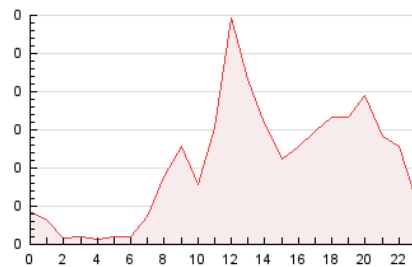

2. Seccions (Nacional i Internacional)

	PÀGINES	%
HOME	293	11.63 %
RESTA	2.227	88.37 %

3. Per dia del mes (Nacional i Internacional)

Dia	N. únics	Visites	Pàgines	Dia	N. únics	Visites	Pàgines	Dia	N. únics	Visites	Pàgines
1	24	35	83	11	26	40	82	21	31	45	90
2	38	58	117	12	50	76	191	22	20	29	42
3	44	62	140	13	23	39	58	23	22	33	54
4	37	46	112	14	8	10	22	24	11	16	22
5	30	52	86	15	19	29	56	25	11	15	34
6	26	34	82	16	27	39	89	26	23	33	66
7	18	30	40	17	29	40	91	27	34	48	87
8	20	28	51	18	62	84	157	28	21	29	54
9	34	57	98	19	50	71	119	29	32	44	83
10	29	40	93	20	27	38	120	30	30	43	70
								31	13	18	31

4. Gràfiques (Nacional i Internacional)

4.1 Per dia de la setmana (promig)

N. únics / Visites (x 100)

Pàgines (x 100)

4.2 Per franja horària (promig)

Visites_ (x 1000)

Pàgines (x 1000)

4.3 Per mesos