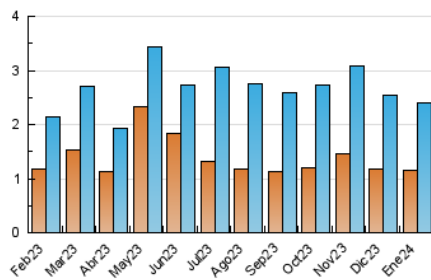

4.3 Per mesos

N. únics / Visites (x 1000)