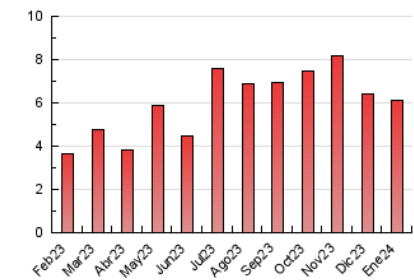

Pàgines (x 1000)