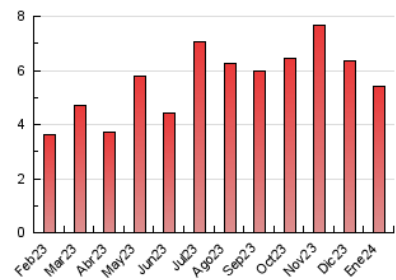

Pàgines (x 1000)