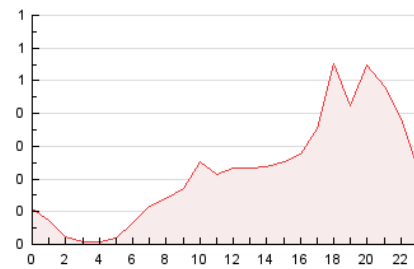

2. Seccions (Nacional)

	PÀGINES	%
HOME	741	13.71 %
RESTA	4.663	86.29 %

3. Per dia del mes (Nacional)

Dia	N. únics	Visites	Pàgines	Dia	N. únics	Visites	Pàgines	Dia	N. únics	Visites	Pàgines
1	53	77	158	11	25	36	99	21	38	62	131
2	31	51	124	12	36	61	123	22	52	81	179
3	75	121	255	13	38	59	155	23	32	52	125
4	89	136	298	14	32	50	112	24	40	65	125
5	82	117	289	15	54	74	169	25	34	57	131
6	22	33	91	16	80	140	338	26	89	128	257
7	13	16	66	17	41	60	167	27	76	112	213
8	50	93	198	18	31	48	156	28	19	33	72
9	40	75	176	19	83	128	223	29	65	110	229
10	38	63	148	20	63	88	161	30	50	87	221
				21				31	57	92	215

4. Gràfiques (Nacional)

4.1 Per dia de la setmana (promig)

N. únics / Visites (x 100)

Pàgines (x 100)

4.2 Per franja horària (promig)

Visites_ (x 1000)

Pàgines (x 1000)

4.3 Per mesos