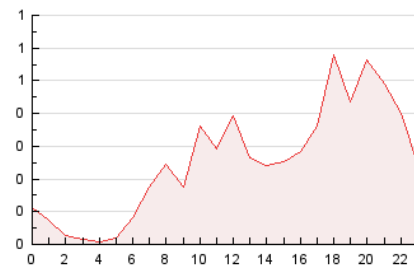

2. Seccions (Nacional i Internacional)

	PÀGINES	%
HOME	1.312	21.50 %
RESTA	4.790	78.50 %

3. Per dia del mes (Nacional i Internacional)

Dia	N. únics	Visites	Pàgines	Dia	N. únics	Visites	Pàgines	Dia	N. únics	Visites	Pàgines
1	54	78	160	11	25	36	99	21	39	64	135
2	33	54	136	12	38	64	129	22	53	82	181
3	76	122	257	13	41	68	169	23	35	55	145
4	92	139	306	14	32	50	112	24	42	68	135
5	100	119	801	15	54	74	169	25	34	57	131
6	23	34	96	16	81	142	341	26	92	132	263
7	13	16	66	17	42	61	173	27	88	125	251
8	52	96	203	18	33	52	161	28	21	36	84
9	40	75	176	19	86	132	229	29	66	111	231
10	38	63	148	20	66	92	169	30	52	90	225
								31	59	95	221

4. Gràfiques (Nacional i Internacional)

4.1 Per dia de la setmana (promig)

N. únics / Visites (x 100)

Pàgines (x 100)

4.2 Per franja horària (promig)

Visites_ (x 1000)

Pàgines (x 1000)

4.3 Per mesos