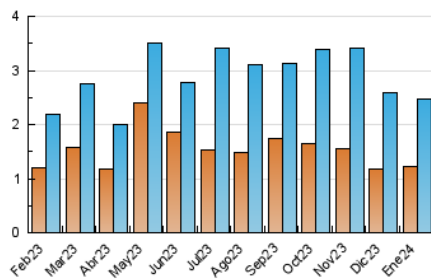

4.3 Per mesos

N. únics / Visites (x 1000)