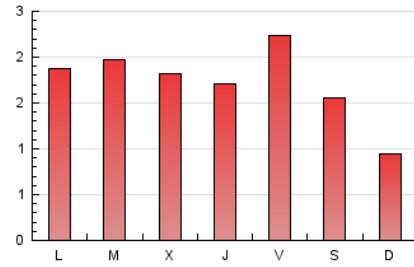

Pàgines (x 100)