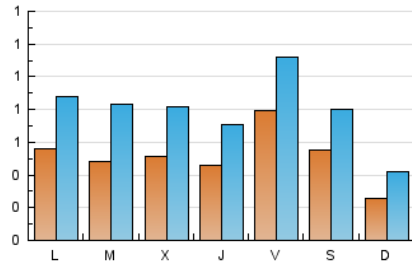

4. Gràfiques (Nacional i Internacional)

4.1 Per dia de la setmana (promig)

N. únics / Visites (x 100)