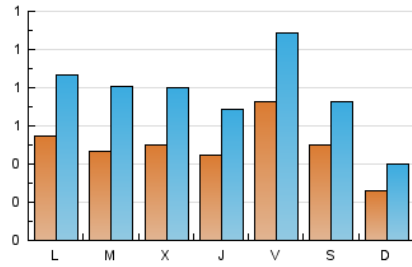

4. Gràfiques (Nacional)

4.1 Per dia de la setmana (promig)

N. únics / Visites (x 100)