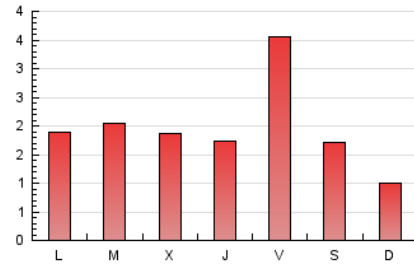

Pàgines (x 100)