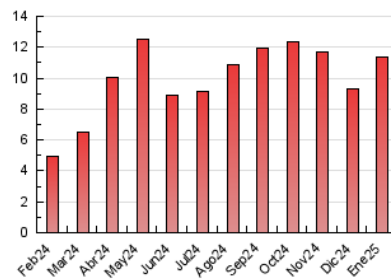

Pàgines (x 1000)