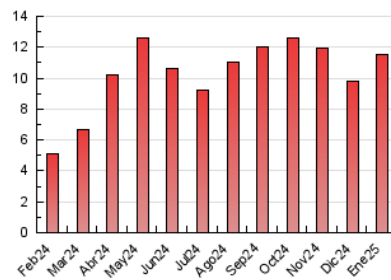

Pàgines (x 1000)