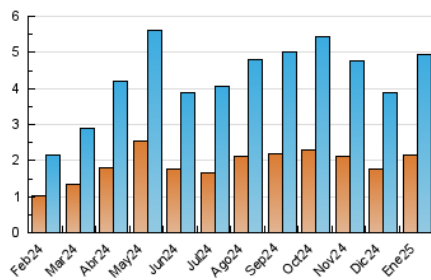

4.3 Per mesos

N. únics / Visites (x 1000)