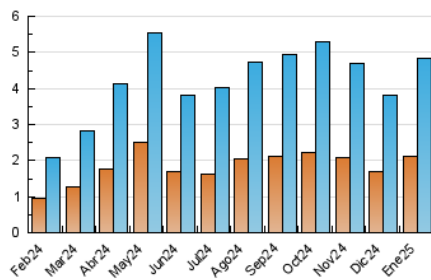

2. Seccions (Nacional)

	PÀGINES	%
HOME	937	8.24 %
RESTA	10.429	91.76 %

3. Per dia del mes (Nacional)

Dia	N. únics	Visites	Pàgines	Dia	N. únics	Visites	Pàgines	Dia	N. únics	Visites	Pàgines
1	20	29	79	11	40	67	181	21	232	355	793
2	53	90	215	12	35	55	96	22	221	363	827
3	47	75	168	13	61	99	253	23	113	168	486
4	25	46	106	14	103	168	410	24	77	128	363
5	64	112	265	15	210	308	692	25	66	96	248
6	28	46	122	16	217	324	748	26	53	72	155
7	73	116	257	17	142	219	470	27	79	124	320
8	106	164	489	18	66	90	245	28	81	131	310
9	136	227	437	19	35	58	156	29	138	209	568
10	63	96	207	20	261	409	842	30	137	203	463
								31	119	175	395

4. Gràfiques (Nacional)

4.1 Per dia de la setmana (promig)

N. únics / Visites (x 100)

Pàgines (x 100)

4.2 Per franja horària (promig)

Visites_ (x 1000)

Pàgines (x 1000)

4.3 Per mesos

N. únics / Visites (x 1000)

Pàgines (x 1000)

5. Observacions

Este Medio Electrónico de Comunicación ha sido medido por la herramienta Google Analytics de Google (GA4).

6. Definicions bàsiques (Para més informació cal veure Normes Tècniques per al Control dels Mitjans Electrònics de Comunicació)

Visita:

Una seqüència ininterrompuda de pàgines servides a un usuari vàlid. Si aquest usuari no realitza peticions de pàgines en un període de temps (30 min) la següent petició constituirà l'inici d'una nova visita.