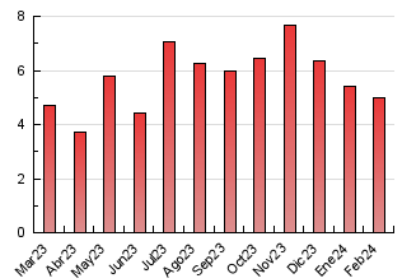

Pàgines (x 1000)