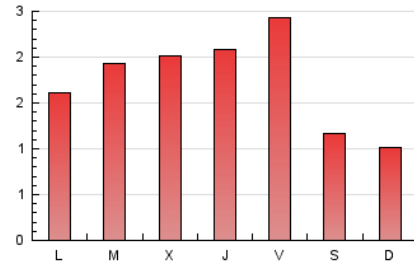

Pàgines (x 100)