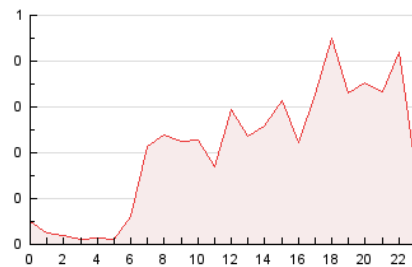

2. Seccions (Nacional)

	PÀGINES	%
HOME	874	17.59 %
RESTA	4.095	82.41 %

3. Per dia del mes (Nacional)

Dia	N. únics	Visites	Pàgines	Dia	N. únics	Visites	Pàgines	Dia	N. únics	Visites	Pàgines
1	41	57	172	11	19	32	96	21	70	114	230
2	87	144	289	12	23	41	124	22	141	223	435
3	41	63	144	13	33	54	141	23	81	139	299
4	29	46	132	14	32	52	128	24	32	45	81
5	55	84	182	15	57	88	214	25	25	43	68
6	56	91	224	16	48	98	245	26	28	48	116
7	37	65	228	17	25	40	137	27	37	60	139
8	21	35	80	18	26	39	102	28	36	57	217
9	30	53	103	19	57	93	203	29	23	41	106
10	22	39	80	20	64	95	254				

4. Gràfiques (Nacional)

4.1 Per dia de la setmana (promig)

N. únics / Visites (x 100)

Pàgines (x 100)

4.2 Per franja horària (promig)

Visites_ (x 1000)

Pàgines (x 1000)

4.3 Per mesos