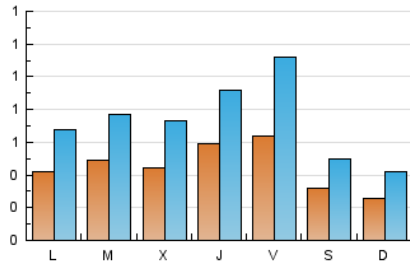

4. Gràfiques (Nacional i Internacional)

4.1 Per dia de la setmana (promig)

N. únics / Visites (x 100)