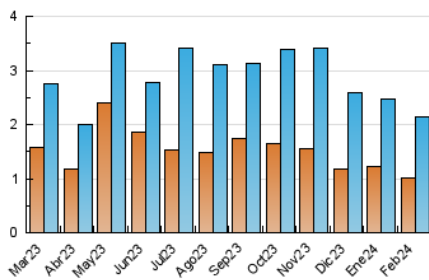

4.3 Per mesos

N. únics / Visites (x 1000)