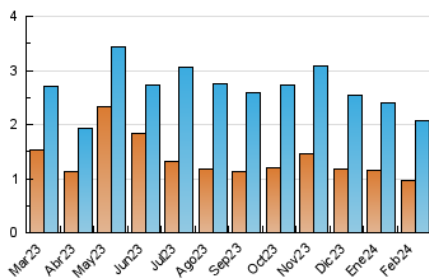

4.3 Per mesos

N. únics / Visites (x 1000)