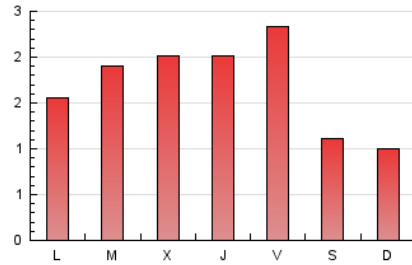

Pàgines (x 100)