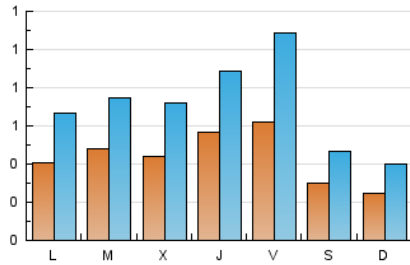

4. Gràfiques (Nacional)

4.1 Per dia de la setmana (promig)

N. únics / Visites (x 100)