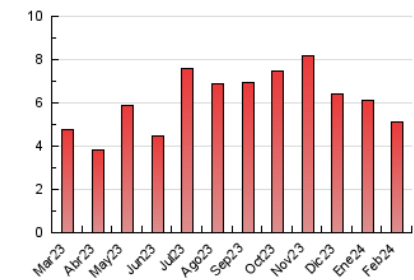

Pàgines (x 1000)