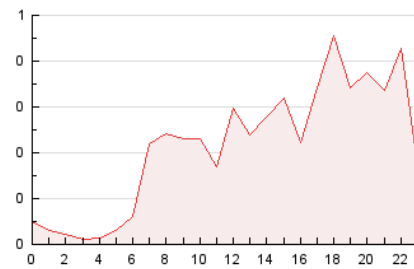

2. Seccions (Nacional i Internacional)

	PÀGINES	%
HOME	890	17.41 %
RESTA	4.222	82.59 %

3. Per dia del mes (Nacional i Internacional)

Dia	N. únics	Visites	Pàgines	Dia	N. únics	Visites	Pàgines	Dia	N. únics	Visites	Pàgines
1	42	58	174	11	19	32	96	21	71	116	234
2	92	150	311	12	23	41	124	22	150	236	453
3	44	69	154	13	34	55	143	23	86	146	309
4	29	46	132	14	32	52	128	24	36	50	92
5	55	84	182	15	59	90	230	25	28	48	76
6	56	91	224	16	49	99	247	26	32	53	126
7	38	67	230	17	26	41	139	27	38	61	141
8	21	35	80	18	27	40	104	28	36	57	217
9	30	53	103	19	58	95	211	29	24	43	108
10	22	39	80	20	67	101	264				

4. Gràfiques (Nacional i Internacional)

4.1 Per dia de la setmana (promig)

N. únics / Visites (x 100)

Pàgines (x 100)

4.2 Per franja horària (promig)

Visites_ (x 1000)

Pàgines (x 1000)

4.3 Per mesos