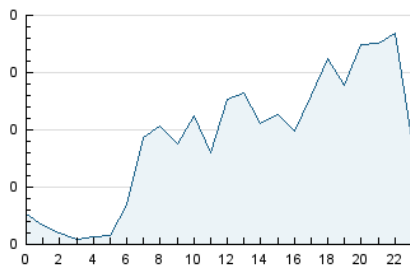

2. Seccions (Nacional i Internacional)

	PÀGINES	%
HOME	890	17.41 %
RESTA	4.222	82.59 %

3. Per dia del mes (Nacional i Internacional)

Dia	N. únics	Visites	Pàgines	Dia	N. únics	Visites	Pàgines	Dia	N. únics	Visites	Pàgines
1	42	58	174	11	19	32	96	21	71	116	234
2	92	150	311	12	23	41	124	22	150	236	453
3	44	69	154	13	34	55	143	23	86	146	309
4	29	46	132	14	32	52	128	24	36	50	92
5	55	84	182	15	59	90	230	25	28	48	76
6	56	91	224	16	49	99	247	26	32	53	126
7	38	67	230	17	26	41	139	27	38	61	141
8	21	35	80	18	27	40	104	28	36	57	217
9	30	53	103	19	58	95	211	29	24	43	108
10	22	39	80	20	67	101	264				

4. Gràfiques (Nacional i Internacional)

4.1 Per dia de la setmana (promig)

N. únics / Visites (x 100)

Pàgines (x 100)

4.2 Per franja horària (promig)

Visites_ (x 1000)

Pàgines (x 1000)

4.3 Per mesos