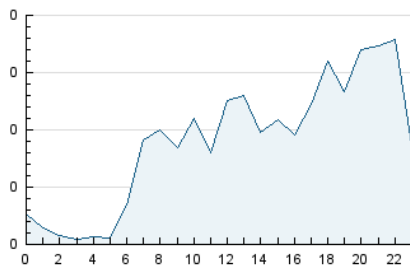

2. Seccions (Nacional)

	PÀGINES	%
HOME	874	17.59 %
RESTA	4.095	82.41 %

3. Per dia del mes (Nacional)

Dia	N. únics	Visites	Pàgines	Dia	N. únics	Visites	Pàgines	Dia	N. únics	Visites	Pàgines
1	41	57	172	11	19	32	96	21	70	114	230
2	87	144	289	12	23	41	124	22	141	223	435
3	41	63	144	13	33	54	141	23	81	139	299
4	29	46	132	14	32	52	128	24	32	45	81
5	55	84	182	15	57	88	214	25	25	43	68
6	56	91	224	16	48	98	245	26	28	48	116
7	37	65	228	17	25	40	137	27	37	60	139
8	21	35	80	18	26	39	102	28	36	57	217
9	30	53	103	19	57	93	203	29	23	41	106
10	22	39	80	20	64	95	254				

4. Gràfiques (Nacional)

4.1 Per dia de la setmana (promig)

N. únics / Visites (x 100)

Pàgines (x 100)

4.2 Per franja horària (promig)

Visites_ (x 1000)

Pàgines (x 1000)

4.3 Per mesos