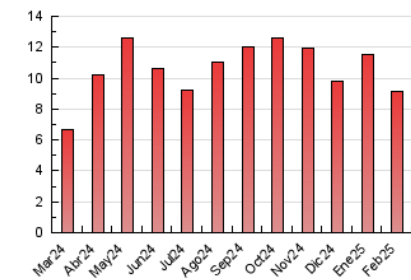

##### 4.2 Per franja horària (promig)

Visites\_ (x 1000)

Pàgines (x 1000)

##### 4.3 Per mesos

N. únics / Visites (x 1000)

Pàgines (x 1000)