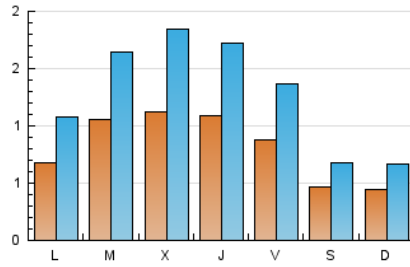

4. Gràfiques (Nacional)

4.1 Per dia de la setmana (promig)

N. únics / Visites (x 100)