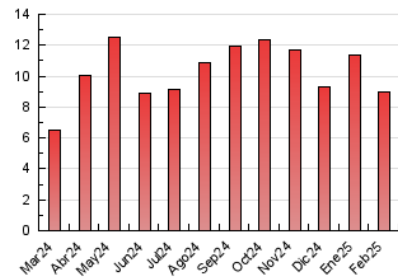

##### 4.2 Per franja horària (promig)

Visites\_ (x 1000)

Pàgines (x 1000)

##### 4.3 Per mesos

N. únics / Visites (x 1000)

Pàgines (x 1000)