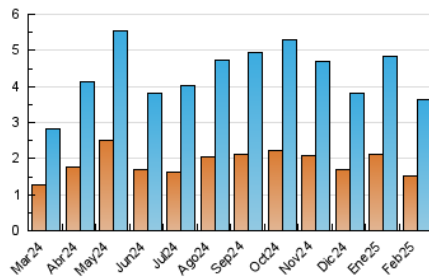

#### 3. Per dia del mes (Nacional)

Dia	N. únics	Visites	Pàgines	Dia	N. únics	Visites	Pàgines	Dia	N. únics	Visites	Pàgines
1	48	62	160	11	67	98	222	21	74	112	329
2	39	56	157	12	105	188	442	22	54	82	225
3	43	77	155	13	72	120	334	23	57	85	162
4	180	283	590	14	75	127	368	24	73	114	231
5	94	141	394	15	29	44	132	25	101	158	377
6	152	230	498	16	42	60	134	26	106	178	482
7	103	149	359	17	111	172	475	27	88	147	398
8	57	85	240	18	74	117	345	28	99	161	354
9	43	66	142	19	144	231	542				
10	45	70	196	20	124	191	561				

##### 4.1 Per dia de la setmana (promig)

N. únics / Visites (x 100)

Pàgines (x 100)

##### 4.2 Per franja horària (promig)

Visites\_ (x 1000)

Pàgines (x 1000)

##### 4.3 Per mesos

N. únics / Visites (x 1000)

Pàgines (x 1000)