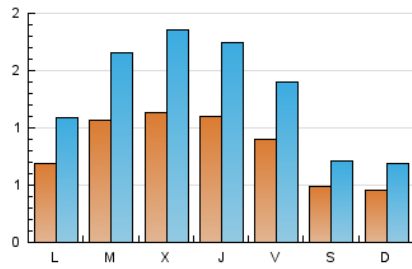

4. Gràfiques (Nacional i Internacional)

4.1 Per dia de la setmana (promig)

N. únics / Visites (x 100)