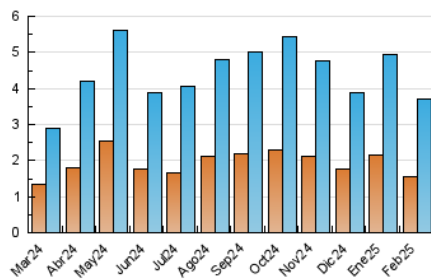

##### 4.2 Per franja horària (promig)

Visites\_ (x 1000)

Pàgines (x 1000)

##### 4.3 Per mesos

N. únics / Visites (x 1000)

Pàgines (x 1000)