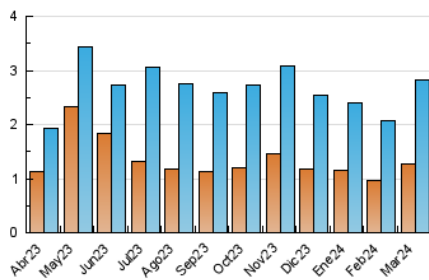

4.3 Per mesos

N. únics / Visites (x 1000)