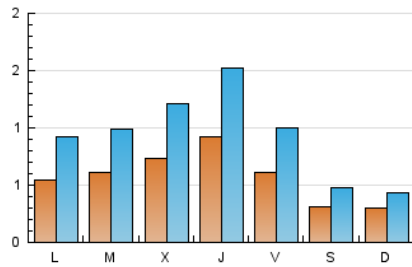

4. Gràfiques (Nacional)

4.1 Per dia de la setmana (promig)

N. únics / Visites (x 100)