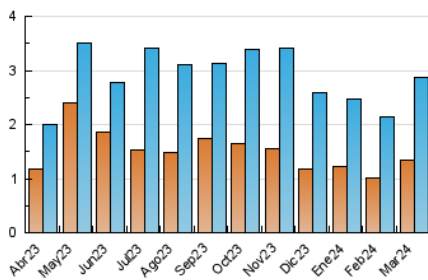

4.3 Per mesos

N. únics / Visites (x 1000)