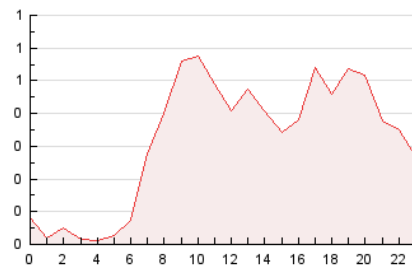

2. Seccions (Nacional i Internacional)

	PÀGINES	%
HOME	986	14.81 %
RESTA	5.670	85.19 %

3. Per dia del mes (Nacional i Internacional)

Dia	N. únics	Visites	Pàgines	Dia	N. únics	Visites	Pàgines	Dia	N. únics	Visites	Pàgines
1	27	47	121	11	74	134	361	21	45	75	195
2	23	35	133	12	131	210	482	22	48	72	204
3	22	30	78	13	116	193	428	23	22	35	120
4	25	41	87	14	185	319	637	24	26	33	76
5	27	39	152	15	147	241	501	25	94	147	356
6	29	55	123	16	50	76	156	26	59	95	238
7	24	40	117	17	44	75	184	27	113	178	353
8	35	58	192	18	33	52	113	28	127	193	333
9	29	48	114	19	32	58	191	29	60	99	159
10	24	34	91	20	46	72	155	30	34	50	107
								31	35	47	99

4. Gràfiques (Nacional i Internacional)

4.1 Per dia de la setmana (promig)

N. únics / Visites (x 100)

Pàgines (x 100)

4.2 Per franja horària (promig)

Visites_ (x 1000)

Pàgines (x 1000)

4.3 Per mesos