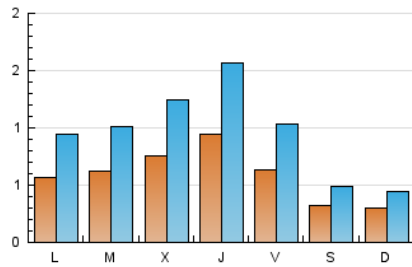

4. Gràfiques (Nacional i Internacional)

4.1 Per dia de la setmana (promig)

N. únics / Visites (x 100)