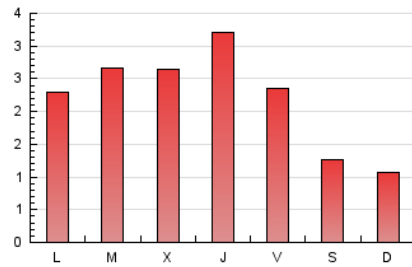

Pàgines (x 100)