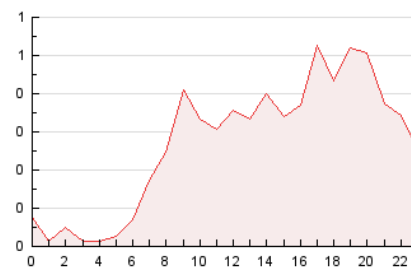

2. Seccions (Nacional)

	PÀGINES	%
HOME	967	14.89 %
RESTA	5.528	85.11 %

3. Per dia del mes (Nacional)

Dia	N. únics	Visites	Pàgines	Dia	N. únics	Visites	Pàgines	Dia	N. únics	Visites	Pàgines
1	27	47	121	11	73	132	359	21	42	72	189
2	22	34	131	12	129	208	473	22	47	71	203
3	21	29	72	13	114	191	424	23	22	35	120
4	24	40	85	14	180	313	621	24	24	31	72
5	27	39	152	15	141	230	475	25	92	145	352
6	22	46	106	16	48	74	152	26	58	94	236
7	22	35	107	17	44	75	180	27	112	177	351
8	33	55	188	18	32	51	111	28	122	187	321
9	28	47	112	19	30	54	178	29	59	98	154
10	24	34	91	20	45	71	153	30	34	50	107
								31	35	47	99

4. Gràfiques (Nacional)

4.1 Per dia de la setmana (promig)

N. únics / Visites (x 100)

Pàgines (x 100)

4.2 Per franja horària (promig)

Visites_ (x 1000)

Pàgines (x 1000)

4.3 Per mesos