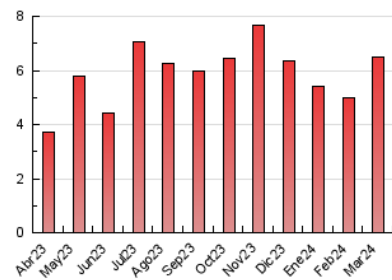

Pàgines (x 1000)