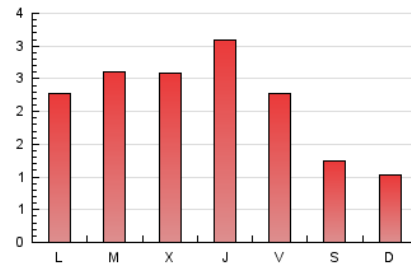

Pàgines (x 100)