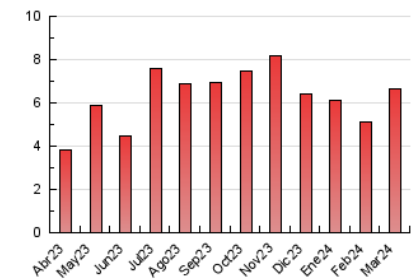

Pàgines (x 1000)