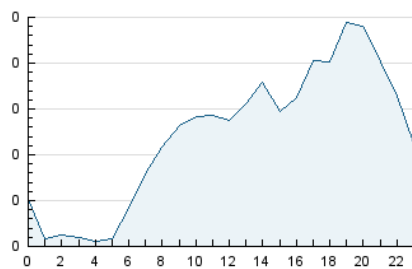

2. Seccions (Nacional)

	PÀGINES	%
HOME	967	14.89 %
RESTA	5.528	85.11 %

3. Per dia del mes (Nacional)

Dia	N. únics	Visites	Pàgines	Dia	N. únics	Visites	Pàgines	Dia	N. únics	Visites	Pàgines
1	27	47	121	11	73	132	359	21	42	72	189
2	22	34	131	12	129	208	473	22	47	71	203
3	21	29	72	13	114	191	424	23	22	35	120
4	24	40	85	14	180	313	621	24	24	31	72
5	27	39	152	15	141	230	475	25	92	145	352
6	22	46	106	16	48	74	152	26	58	94	236
7	22	35	107	17	44	75	180	27	112	177	351
8	33	55	188	18	32	51	111	28	122	187	321
9	28	47	112	19	30	54	178	29	59	98	154
10	24	34	91	20	45	71	153	30	34	50	107
								31	35	47	99

4. Gràfiques (Nacional)

4.1 Per dia de la setmana (promig)

N. únics / Visites (x 100)

Pàgines (x 100)

4.2 Per franja horària (promig)

Visites_ (x 1000)

Pàgines (x 1000)

4.3 Per mesos