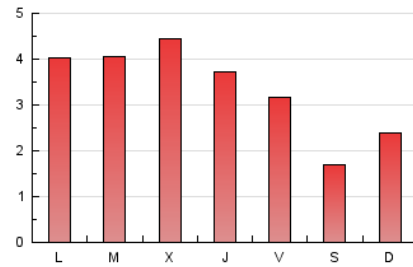

Pàgines (x 100)