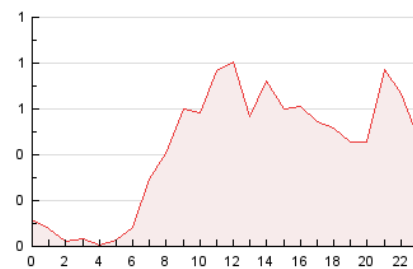

2. Seccions (Nacional i Internacional)

	PÀGINES	%
HOME	1.308	12.82 %
RESTA	8.898	87.18 %

3. Per dia del mes (Nacional i Internacional)

Dia	N. únics	Visites	Pàgines	Dia	N. únics	Visites	Pàgines	Dia	N. únics	Visites	Pàgines
1	40	61	121	11	113	174	365	21	45	69	159
2	60	99	279	12	54	91	252	22	70	106	305
3	164	284	636	13	44	63	206	23	35	61	144
4	126	237	491	14	27	43	82	24	76	115	323
5	130	204	426	15	84	134	398	25	58	95	228
6	54	85	161	16	164	269	541	26	77	123	319
7	121	199	558	17	94	163	342	27	47	74	148
8	138	232	626	18	87	150	408	28	45	67	156
9	132	207	531	19	71	113	271	29	154	241	560
10	107	179	475	20	52	87	164	30	123	188	531

4. Gràfiques (Nacional i Internacional)

4.1 Per dia de la setmana (promig)

N. únics / Visites (x 100)

Pàgines (x 100)

4.2 Per franja horària (promig)

Visites_ (x 1000)

Pàgines (x 1000)

4.3 Per mesos