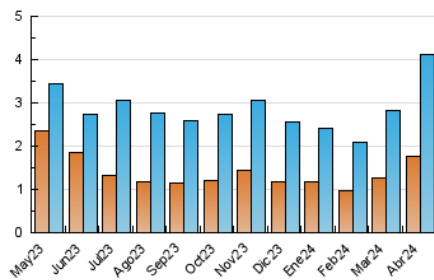

4.3 Per mesos

N. únics / Visites (x 1000)