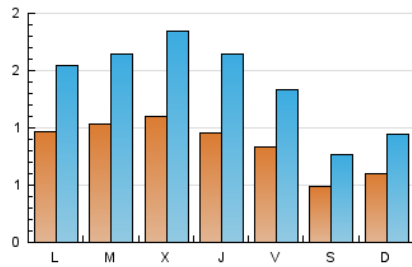

4. Gràfiques (Nacional i Internacional)

4.1 Per dia de la setmana (promig)

N. únics / Visites (x 100)