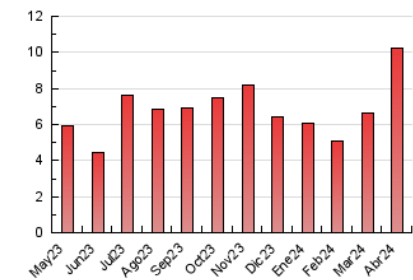

Pàgines (x 1000)