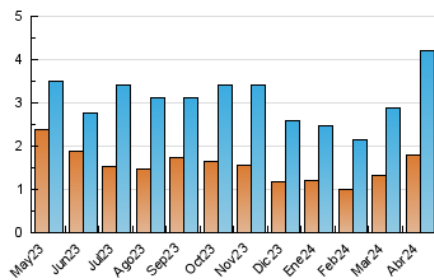

4.3 Per mesos

N. únics / Visites (x 1000)