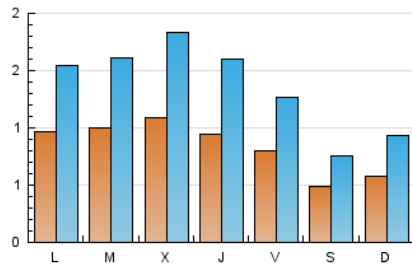

4. Gràfiques (Nacional)

4.1 Per dia de la setmana (promig)

N. únics / Visites (x 100)