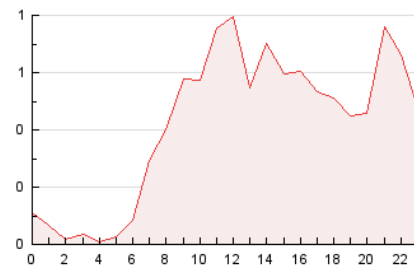

2. Seccions (Nacional)

	PÀGINES	%
HOME	1.296	12.90 %
RESTA	8.752	87.10 %

3. Per dia del mes (Nacional)

Dia	N. únics	Visites	Pàgines	Dia	N. únics	Visites	Pàgines	Dia	N. únics	Visites	Pàgines
1	40	61	121	11	111	171	360	21	44	67	155
2	58	96	271	12	51	86	238	22	70	106	305
3	162	280	628	13	43	62	200	23	33	58	135
4	121	229	477	14	25	40	78	24	76	115	323
5	127	200	420	15	84	134	398	25	57	93	226
6	54	85	161	16	161	266	535	26	74	118	313
7	120	198	557	17	92	161	338	27	46	73	146
8	137	231	624	18	85	146	396	28	43	65	152
9	127	200	517	19	67	104	253	29	153	238	556
10	106	177	473	20	51	85	162	30	122	187	530

4. Gràfiques (Nacional)

4.1 Per dia de la setmana (promig)

N. únics / Visites (x 100)

Pàgines (x 100)

4.2 Per franja horària (promig)

Visites_ (x 1000)

Pàgines (x 1000)

4.3 Per mesos