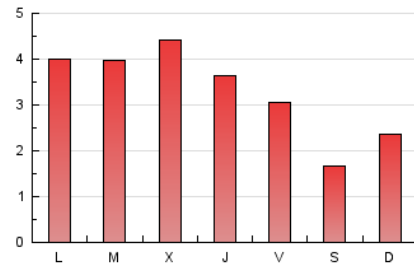

Pàgines (x 100)