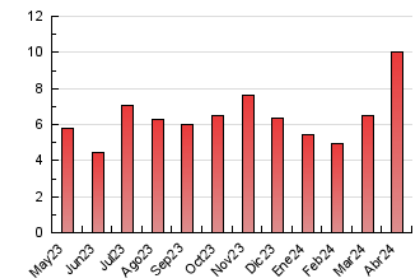

Pàgines (x 1000)