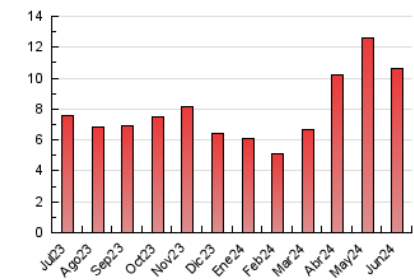

Pàgines (x 1000)