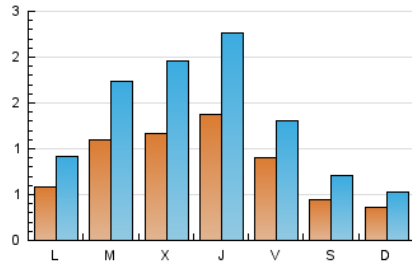

4. Gràfiques (Nacional i Internacional)

4.1 Per dia de la setmana (promig)

N. únics / Visites (x 100)