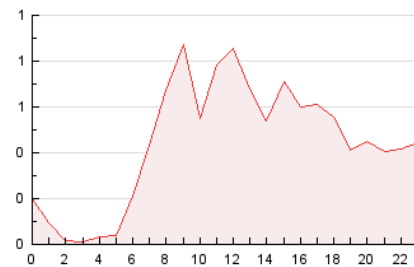

2. Seccions (Nacional i Internacional)

	PÀGINES	%
HOME	2.916	27.53 %
RESTA	7.675	72.47 %

3. Per dia del mes (Nacional i Internacional)

Dia	N. únics	Visites	Pàgines	Dia	N. únics	Visites	Pàgines	Dia	N. únics	Visites	Pàgines
1	39	66	152	11	141	246	474	21	44	72	156
2	30	53	117	12	128	213	518	22	31	46	120
3	46	80	241	13	199	352	658	23	28	44	107
4	96	150	319	14	77	122	276	24	28	46	131
5	66	105	314	15	30	52	144	25	76	122	275
6	85	130	291	16	31	44	135	26	148	265	644
7	57	98	243	17	108	165	330	27	165	256	692
8	70	104	195	18	125	177	457	28	180	227	2.061
9	67	90	208	19	126	200	507	29	56	88	177
10	52	74	191	20	100	166	377	30	24	35	81

4. Gràfiques (Nacional i Internacional)

4.1 Per dia de la setmana (promig)

N. únics / Visites (x 100)

Pàgines (x 100)

4.2 Per franja horària (promig)

Visites_ (x 1000)

Pàgines (x 1000)

4.3 Per mesos