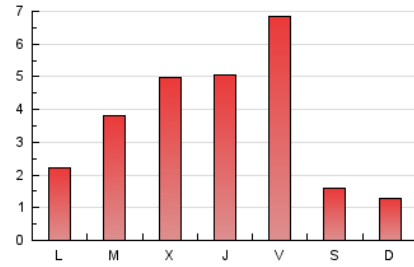

Pàgines (x 100)