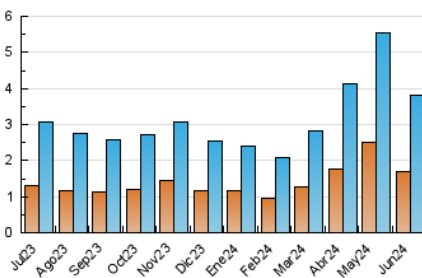

4.3 Per mesos

N. únics / Visites (x 1000)