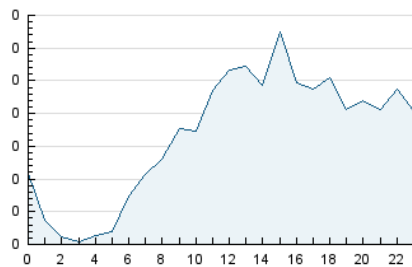

2. Seccions (Nacional i Internacional)

	PÀGINES	%
HOME	2.916	27.53 %
RESTA	7.675	72.47 %

3. Per dia del mes (Nacional i Internacional)

Dia	N. únics	Visites	Pàgines	Dia	N. únics	Visites	Pàgines	Dia	N. únics	Visites	Pàgines
1	39	66	152	11	141	246	474	21	44	72	156
2	30	53	117	12	128	213	518	22	31	46	120
3	46	80	241	13	199	352	658	23	28	44	107
4	96	150	319	14	77	122	276	24	28	46	131
5	66	105	314	15	30	52	144	25	76	122	275
6	85	130	291	16	31	44	135	26	148	265	644
7	57	98	243	17	108	165	330	27	165	256	692
8	70	104	195	18	125	177	457	28	180	227	2.061
9	67	90	208	19	126	200	507	29	56	88	177
10	52	74	191	20	100	166	377	30	24	35	81

4. Gràfiques (Nacional i Internacional)

4.1 Per dia de la setmana (promig)

N. únics / Visites (x 100)

Pàgines (x 100)

4.2 Per franja horària (promig)

Visites_ (x 1000)

Pàgines (x 1000)

4.3 Per mesos