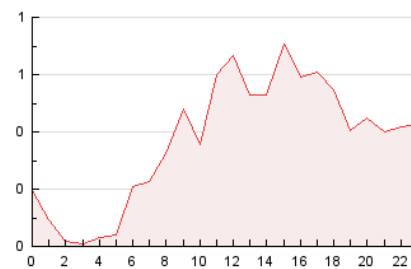

2. Seccions (Nacional)

	PÀGINES	%
HOME	1.290	14.55 %
RESTA	7.573	85.45 %

3. Per dia del mes (Nacional)

Dia	N. únics	Visites	Pàgines	Dia	N. únics	Visites	Pàgines	Dia	N. únics	Visites	Pàgines
1	38	64	150	11	137	239	460	21	44	72	156
2	30	53	117	12	125	209	512	22	29	42	102
3	45	79	239	13	197	348	654	23	28	44	107
4	96	150	319	14	77	122	276	24	28	46	131
5	65	104	312	15	29	50	142	25	74	119	271
6	84	129	289	16	31	44	135	26	146	263	640
7	55	96	239	17	108	165	330	27	160	250	680
8	68	102	191	18	123	174	453	28	127	222	433
9	67	90	208	19	124	198	503	29	54	84	171
10	52	74	191	20	98	163	373	30	23	33	79

4. Gràfiques (Nacional)

4.1 Per dia de la setmana (promig)

N. únics / Visites (x 100)

Pàgines (x 100)

4.2 Per franja horària (promig)

Visites_ (x 1000)

Pàgines (x 1000)

4.3 Per mesos