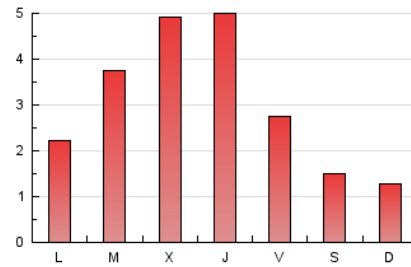

Pàgines (x 100)