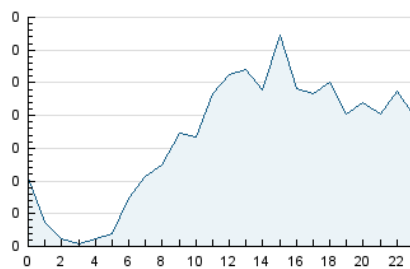

2. Seccions (Nacional)

	PÀGINES	%
HOME	1.290	14.55 %
RESTA	7.573	85.45 %

3. Per dia del mes (Nacional)

Dia	N. únics	Visites	Pàgines	Dia	N. únics	Visites	Pàgines	Dia	N. únics	Visites	Pàgines
1	38	64	150	11	137	239	460	21	44	72	156
2	30	53	117	12	125	209	512	22	29	42	102
3	45	79	239	13	197	348	654	23	28	44	107
4	96	150	319	14	77	122	276	24	28	46	131
5	65	104	312	15	29	50	142	25	74	119	271
6	84	129	289	16	31	44	135	26	146	263	640
7	55	96	239	17	108	165	330	27	160	250	680
8	68	102	191	18	123	174	453	28	127	222	433
9	67	90	208	19	124	198	503	29	54	84	171
10	52	74	191	20	98	163	373	30	23	33	79

4. Gràfiques (Nacional)

4.1 Per dia de la setmana (promig)

N. únics / Visites (x 100)

Pàgines (x 100)

4.2 Per franja horària (promig)

Visites_ (x 1000)

Pàgines (x 1000)

4.3 Per mesos