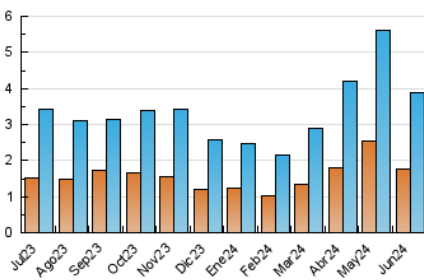

4.3 Per mesos

N. únics / Visites (x 1000)