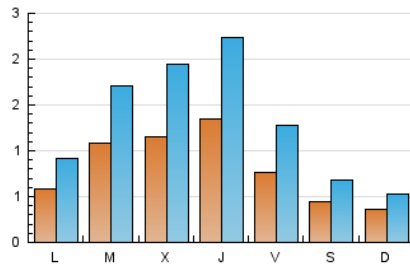

4. Gràfiques (Nacional)

4.1 Per dia de la setmana (promig)

N. únics / Visites (x 100)