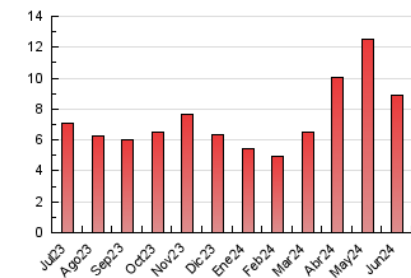

Pàgines (x 1000)