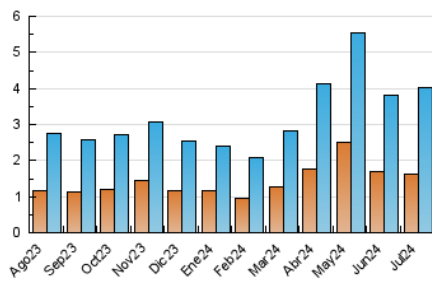

4.3 Per mesos

N. únics / Visites (x 1000)