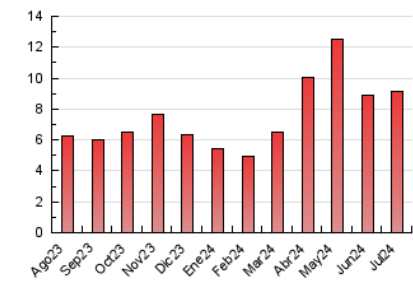

Pàgines (x 1000)