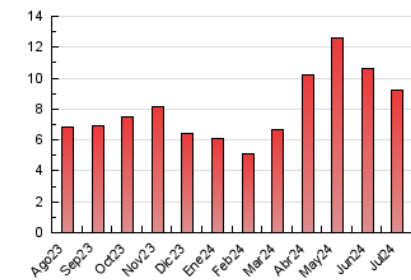

Pàgines (x 1000)