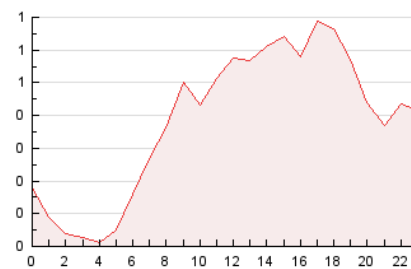

2. Seccions (Nacional i Internacional)

	PÀGINES	%
HOME	1.007	10.96 %
RESTA	8.182	89.04 %

3. Per dia del mes (Nacional i Internacional)

Dia	N. únics	Visites	Pàgines	Dia	N. únics	Visites	Pàgines	Dia	N. únics	Visites	Pàgines
1	91	140	336	11	67	112	231	21	52	84	144
2	77	126	299	12	128	200	400	22	63	98	243
3	74	110	296	13	43	67	125	23	67	102	232
4	55	91	205	14	25	52	157	24	188	319	736
5	69	109	276	15	42	63	156	25	122	206	456
6	32	48	131	16	55	88	222	26	79	129	287
7	30	49	91	17	146	226	528	27	42	59	163
8	69	114	227	18	150	224	494	28	34	54	127
9	159	264	568	19	183	294	582	29	46	72	172
10	89	145	333	20	93	147	346	30	87	141	322
								31	78	117	304

4. Gràfiques (Nacional i Internacional)

4.1 Per dia de la setmana (promig)

N. únics / Visites (x 100)

Pàgines (x 100)

4.2 Per franja horària (promig)

Visites_ (x 1000)

Pàgines (x 1000)

4.3 Per mesos