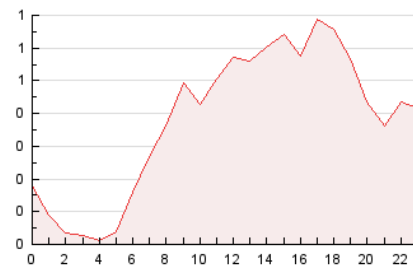

2. Seccions (Nacional)

	PÀGINES	%
HOME	997	10.95 %
RESTA	8.111	89.05 %

3. Per dia del mes (Nacional)

Dia	N. únics	Visites	Pàgines	Dia	N. únics	Visites	Pàgines	Dia	N. únics	Visites	Pàgines
1	90	139	334	11	65	109	225	21	52	84	144
2	77	126	299	12	127	199	396	22	62	97	241
3	74	110	296	13	43	67	125	23	66	101	222
4	55	91	205	14	25	52	157	24	184	314	728
5	68	107	274	15	42	63	156	25	119	202	450
6	32	48	131	16	55	88	222	26	79	129	287
7	28	46	87	17	145	225	526	27	42	59	163
8	69	114	227	18	145	217	482	28	34	54	127
9	156	259	562	19	181	292	578	29	45	71	167
10	89	145	333	20	93	147	346	30	85	138	318
				21				31	76	114	300

4. Gràfiques (Nacional)

4.1 Per dia de la setmana (promig)

N. únics / Visites (x 100)

Pàgines (x 100)

4.2 Per franja horària (promig)

Visites_ (x 1000)

Pàgines (x 1000)

4.3 Per mesos