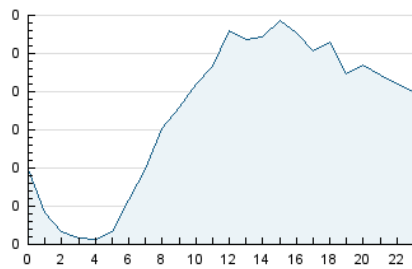

2. Seccions (Nacional)

	PÀGINES	%
HOME	997	10.95 %
RESTA	8.111	89.05 %

3. Per dia del mes (Nacional)

Dia	N. únics	Visites	Pàgines	Dia	N. únics	Visites	Pàgines	Dia	N. únics	Visites	Pàgines
1	90	139	334	11	65	109	225	21	52	84	144
2	77	126	299	12	127	199	396	22	62	97	241
3	74	110	296	13	43	67	125	23	66	101	222
4	55	91	205	14	25	52	157	24	184	314	728
5	68	107	274	15	42	63	156	25	119	202	450
6	32	48	131	16	55	88	222	26	79	129	287
7	28	46	87	17	145	225	526	27	42	59	163
8	69	114	227	18	145	217	482	28	34	54	127
9	156	259	562	19	181	292	578	29	45	71	167
10	89	145	333	20	93	147	346	30	85	138	318
				21				31	76	114	300

4. Gràfiques (Nacional)

4.1 Per dia de la setmana (promig)

N. únics / Visites (x 100)

Pàgines (x 100)

4.2 Per franja horària (promig)

Visites_ (x 1000)

Pàgines (x 1000)

4.3 Per mesos