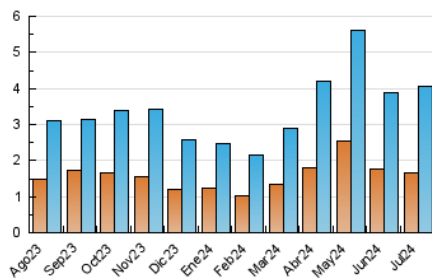

4.3 Per mesos

N. únics / Visites (x 1000)