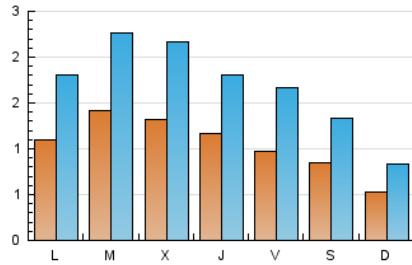

4. Gràfiques (Nacional i Internacional)

4.1 Per dia de la setmana (promig)

N. únics / Visites (x 100)