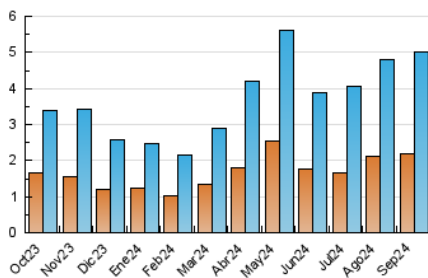

4.3 Per mesos

N. únics / Visites (x 1000)