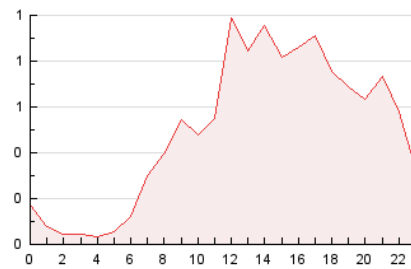

2. Seccions (Nacional)

	PÀGINES	%
HOME	1.128	9.47 %
RESTA	10.784	90.53 %

3. Per dia del mes (Nacional)

Dia	N. únics	Visites	Pàgines	Dia	N. únics	Visites	Pàgines	Dia	N. únics	Visites	Pàgines
1	58	86	185	11	67	105	193	21	70	113	268
2	104	167	525	12	217	340	686	22	70	105	208
3	106	177	473	13	83	128	310	23	165	284	761
4	178	280	671	14	41	63	145	24	194	300	699
5	55	84	239	15	31	51	122	25	178	298	777
6	66	127	320	16	130	217	463	26	81	128	365
7	68	97	215	17	104	161	415	27	128	229	560
8	50	73	183	18	95	172	441	28	158	255	583
9	60	91	205	19	102	158	381	29	56	95	170
10	156	261	613	20	96	159	390	30	80	137	346

4. Gràfiques (Nacional)

4.1 Per dia de la setmana (promig)

N. únics / Visites (x 100)

Pàgines (x 100)

4.2 Per franja horària (promig)

Visites_ (x 1000)

Pàgines (x 1000)

4.3 Per mesos