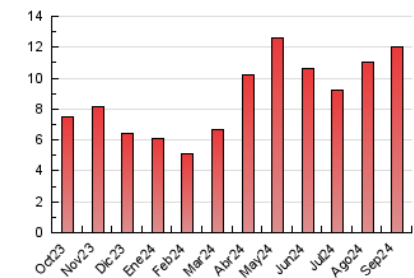

Pàgines (x 1000)