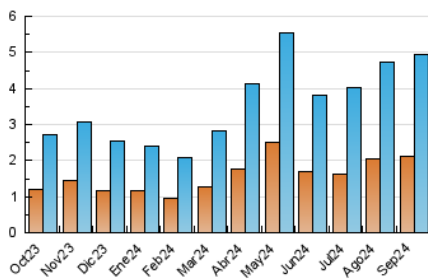

4.3 Per mesos

N. únics / Visites (x 1000)