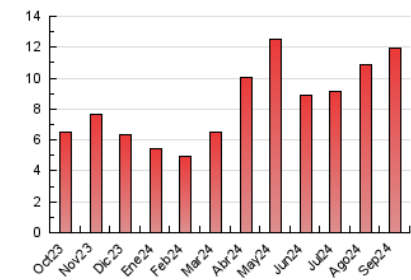

Pàgines (x 1000)