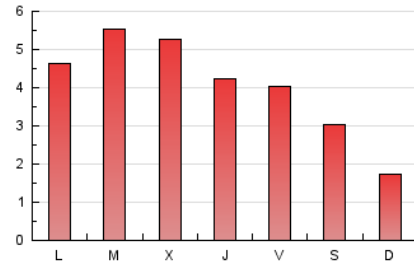

Pàgines (x 100)