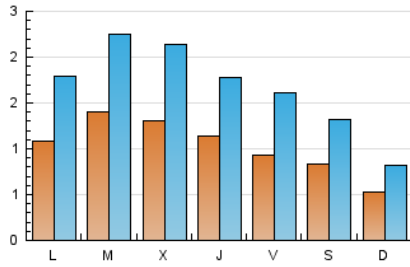

4. Gràfiques (Nacional)

4.1 Per dia de la setmana (promig)

N. únics / Visites (x 100)