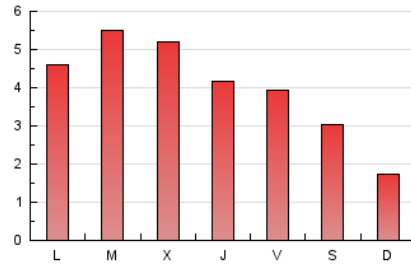

Pàgines (x 100)