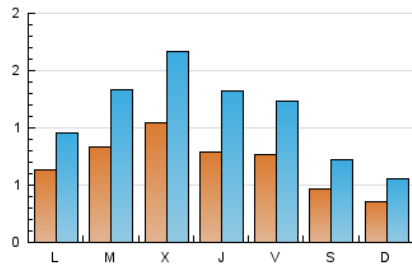

4. Gràfiques (Nacional i Internacional)

4.1 Per dia de la setmana (promig)

N. únics / Visites (x 100)