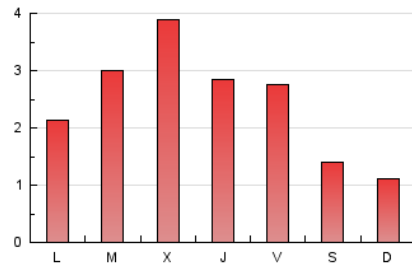

Pàgines (x 100)