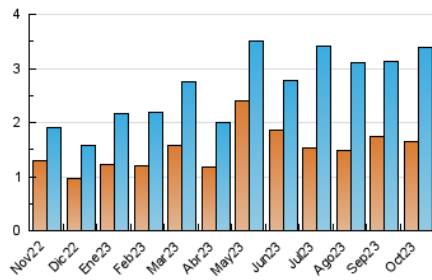

4.2 Per franja horària (promig)

Visites__ (x 1000)

Pàgines (x 1000)

4.3 Per mesos

N. únics / Visites (x 1000)