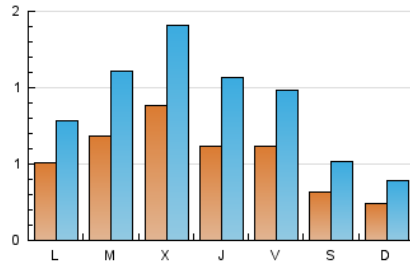

4. Gràfiques (Nacional)

4.1 Per dia de la setmana (promig)

N. únics / Visites (x 100)