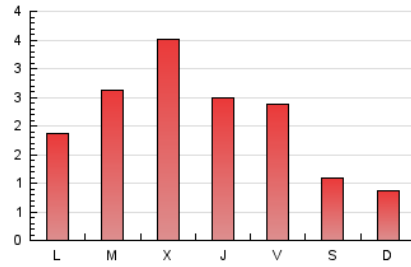

Pàgines (x 100)