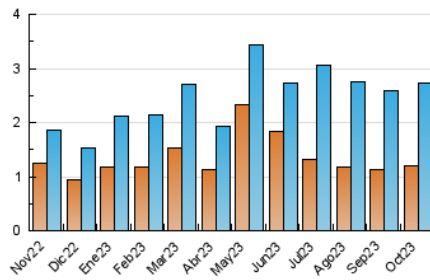

4.2 Per franja horària (promig)

Visites_ (x 1000)

Pàgines (x 1000)

4.3 Per mesos

N. únics / Visites (x 1000)