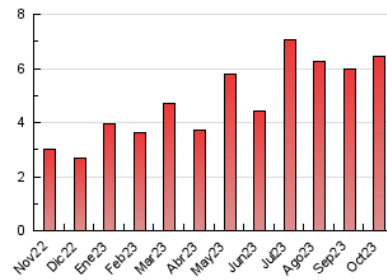

Pàgines (x 1000)