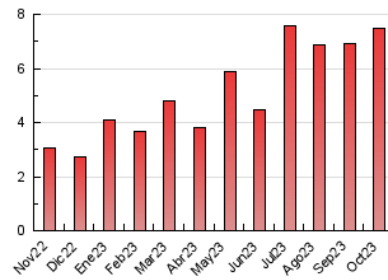

Pàgines (x 1000)