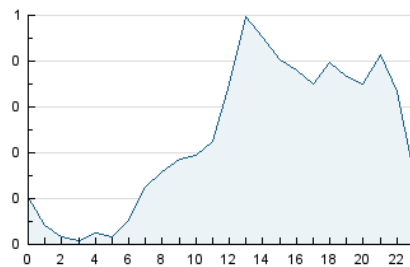

2. Seccions (Nacional i Internacional)

	PÀGINES	%
HOME	1.889	14.98 %
RESTA	10.723	85.02 %

3. Per dia del mes (Nacional i Internacional)

Dia	N. únics	Visites	Pàgines	Dia	N. únics	Visites	Pàgines	Dia	N. únics	Visites	Pàgines
1	96	151	325	11	56	84	208	21	208	319	676
2	214	338	806	12	41	59	148	22	139	224	587
3	154	245	499	13	30	46	129	23	229	391	842
4	142	220	534	14	68	105	266	24	202	339	763
5	81	115	253	15	69	110	272	25	137	210	500
6	46	73	178	16	149	252	572	26	61	91	224
7	126	181	451	17	159	253	576	27	46	61	148
8	65	96	247	18	214	329	654	28	59	99	267
9	105	167	444	19	75	119	220	29	133	214	492
10	80	131	346	20	55	78	207	30	139	210	480
								31	76	116	298

4. Gràfiques (Nacional i Internacional)

4.1 Per dia de la setmana (promig)

N. únics / Visites (x 100)

Pàgines (x 100)

4.2 Per franja horària (promig)

Visites_ (x 1000)

Pàgines (x 1000)

4.3 Per mesos