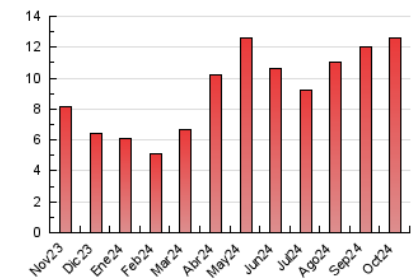

Pàgines (x 1000)