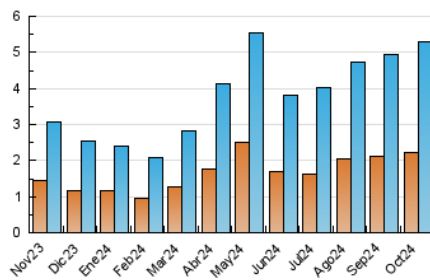

4.3 Per mesos

N. únics / Visites (x 1000)