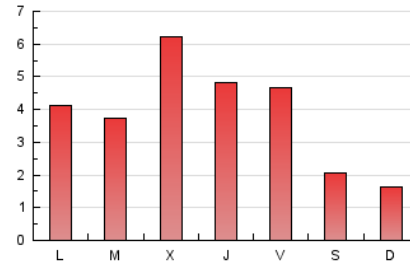

Pàgines (x 100)