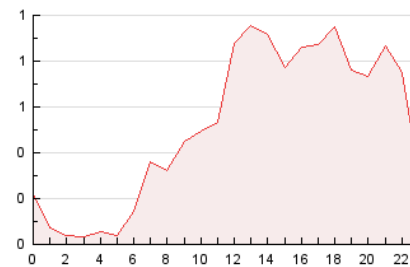

2. Seccions (Nacional)

	PÀGINES	%
HOME	1.031	8.32 %
RESTA	11.355	91.68 %

3. Per dia del mes (Nacional)

Dia	N. únics	Visites	Pàgines	Dia	N. únics	Visites	Pàgines	Dia	N. únics	Visites	Pàgines
1	95	148	321	11	56	84	208	21	206	317	672
2	211	334	798	12	41	59	148	22	135	217	577
3	149	240	489	13	29	44	127	23	225	385	830
4	137	212	522	14	67	104	264	24	194	326	733
5	80	114	251	15	68	108	268	25	131	199	476
6	46	73	178	16	148	250	570	26	57	85	212
7	117	178	445	17	158	251	570	27	44	59	146
8	60	89	233	18	214	329	654	28	58	97	265
9	104	166	442	19	75	119	220	29	124	200	468
10	78	128	342	20	54	76	203	30	132	202	466
								31	71	108	288

4. Gràfiques (Nacional)

4.1 Per dia de la setmana (promig)

N. únics / Visites (x 100)

Pàgines (x 100)

4.2 Per franja horària (promig)

Visites_ (x 1000)

Pàgines (x 1000)

4.3 Per mesos