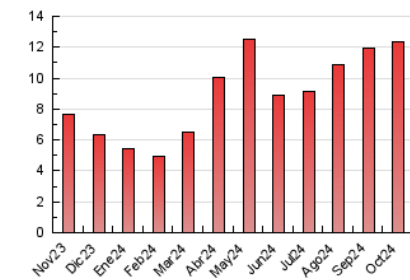

Pàgines (x 1000)