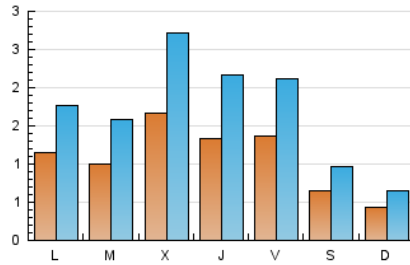

4. Gràfiques (Nacional i Internacional)

4.1 Per dia de la setmana (promig)

N. únics / Visites (x 100)