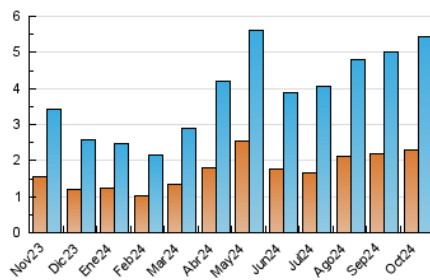

4.3 Per mesos

N. únics / Visites (x 1000)