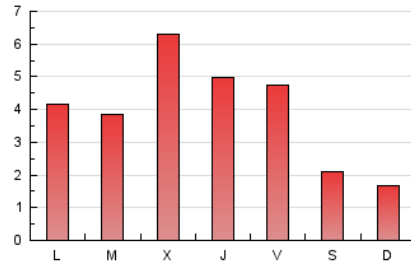

Pàgines (x 100)