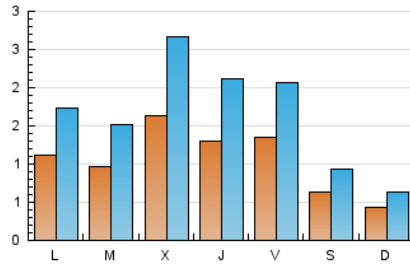

4. Gràfiques (Nacional)

4.1 Per dia de la setmana (promig)

N. únics / Visites (x 100)