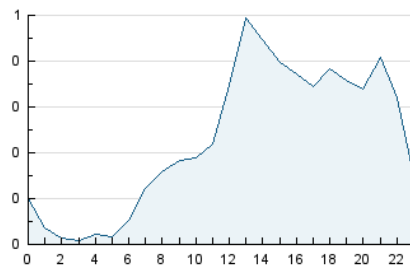

2. Seccions (Nacional)

	PÀGINES	%
HOME	1.031	8.32 %
RESTA	11.355	91.68 %

3. Per dia del mes (Nacional)

Dia	N. únics	Visites	Pàgines	Dia	N. únics	Visites	Pàgines	Dia	N. únics	Visites	Pàgines
1	95	148	321	11	56	84	208	21	206	317	672
2	211	334	798	12	41	59	148	22	135	217	577
3	149	240	489	13	29	44	127	23	225	385	830
4	137	212	522	14	67	104	264	24	194	326	733
5	80	114	251	15	68	108	268	25	131	199	476
6	46	73	178	16	148	250	570	26	57	85	212
7	117	178	445	17	158	251	570	27	44	59	146
8	60	89	233	18	214	329	654	28	58	97	265
9	104	166	442	19	75	119	220	29	124	200	468
10	78	128	342	20	54	76	203	30	132	202	466
								31	71	108	288

4. Gràfiques (Nacional)

4.1 Per dia de la setmana (promig)

N. únics / Visites (x 100)

Pàgines (x 100)

4.2 Per franja horària (promig)

Visites_ (x 1000)

Pàgines (x 1000)

4.3 Per mesos