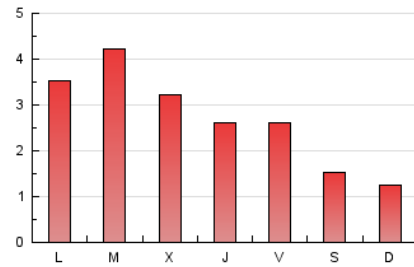

Pàgines (x 100)