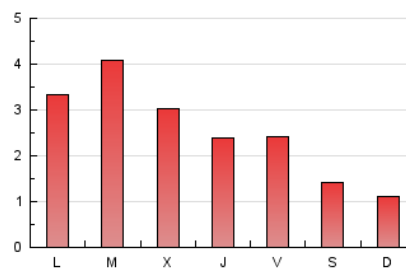

Pàgines (x 100)