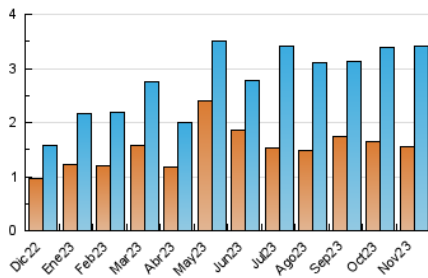

4.2 Per franja horària (promig)

Visites_ (x 1000)

Pàgines (x 1000)

4.3 Per mesos

N. únics / Visites (x 1000)