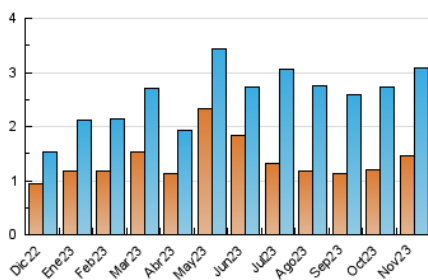

4.2 Per franja horària (promig)

Visites_ (x 1000)

Pàgines (x 1000)

4.3 Per mesos

N. únics / Visites (x 1000)