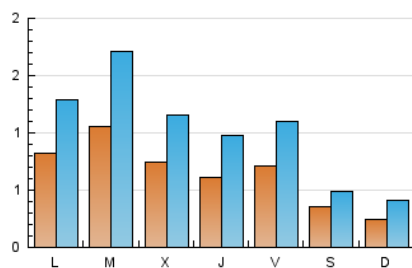

4. Gràfiques (Nacional)

4.1 Per dia de la setmana (promig)

N. únics / Visites (x 100)