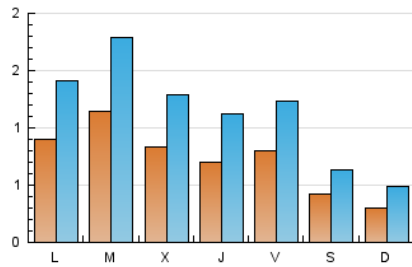

4. Gràfiques (Nacional i Internacional)

4.1 Per dia de la setmana (promig)

N. únics / Visites (x 100)