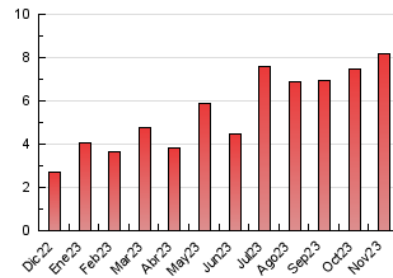

Pàgines (x 1000)