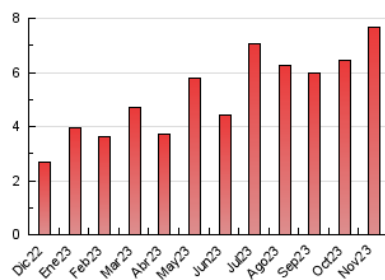

Pàgines (x 1000)