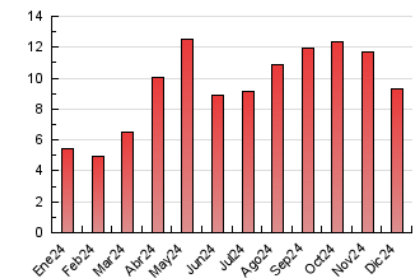

Pàgines (x 1000)