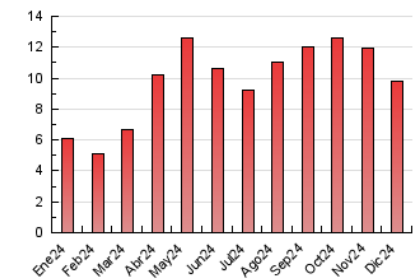

Pàgines (x 1000)