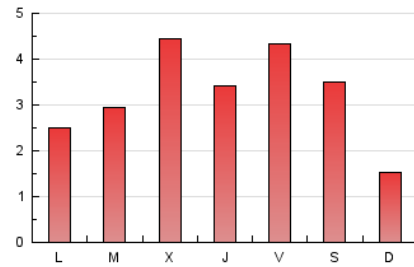

Pàgines (x 100)