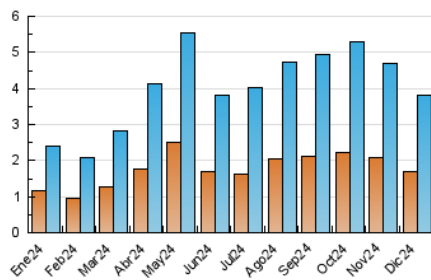

2. Seccions (Nacional)

	PÀGINES	%
HOME	903	9.68 %
RESTA	8.429	90.32 %

3. Per dia del mes (Nacional)

Dia	N. únics	Visites	Pàgines	Dia	N. únics	Visites	Pàgines	Dia	N. únics	Visites	Pàgines
1	33	54	131	11	70	120	368	21	63	87	226
2	81	108	282	12	60	110	252	22	49	71	150
3	125	188	426	13	151	255	641	23	100	149	349
4	134	206	545	14	83	125	298	24	72	112	323
5	138	207	475	15	46	78	165	25	51	79	226
6	74	116	275	16	59	90	240	26	106	158	311
7	51	86	346	17	70	114	277	27	95	160	369
8	44	64	176	18	141	240	629	28	71	106	201
9	56	85	213	19	98	141	320	29	39	55	124
10	44	74	199	20	130	214	427	30	38	61	162
								31	45	78	206

4. Gràfiques (Nacional)

4.1 Per dia de la setmana (promig)

N. únics / Visites (x 100)

Pàgines (x 100)

4.2 Per franja horària (promig)

Visites_ (x 1000)

Pàgines (x 1000)

4.3 Per mesos

N. únics / Visites (x 1000)

Pàgines (x 1000)

5. Observacions

Este Medio Electrónico de Comunicación ha sido medido por la herramienta Google Analytics de Google (GA4).

6. Definicions bàsiques (Para més informació cal veure Normes Tècniques per al Control dels Mitjans Electrònics de Comunicació)

Visita:

Una seqüència ininterrompuda de pàgines servides a un usuari vàlid. Si aquest usuari no realitza peticions de pàgines en un període de temps (30 min) la següent petició constituirà l'inici d'una nova visita.