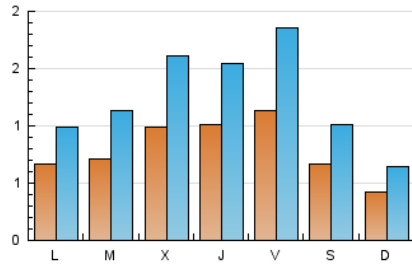

4. Gràfiques (Nacional)

4.1 Per dia de la setmana (promig)

N. únics / Visites (x 100)