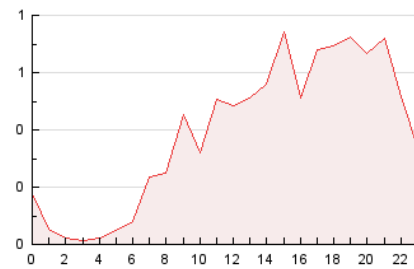

2. Seccions (Nacional)

	PÀGINES	%
HOME	903	9.68 %
RESTA	8.429	90.32 %

3. Per dia del mes (Nacional)

Dia	N. únics	Visites	Pàgines	Dia	N. únics	Visites	Pàgines	Dia	N. únics	Visites	Pàgines
1	33	54	131	11	70	120	368	21	63	87	226
2	81	108	282	12	60	110	252	22	49	71	150
3	125	188	426	13	151	255	641	23	100	149	349
4	134	206	545	14	83	125	298	24	72	112	323
5	138	207	475	15	46	78	165	25	51	79	226
6	74	116	275	16	59	90	240	26	106	158	311
7	51	86	346	17	70	114	277	27	95	160	369
8	44	64	176	18	141	240	629	28	71	106	201
9	56	85	213	19	98	141	320	29	39	55	124
10	44	74	199	20	130	214	427	30	38	61	162
								31	45	78	206

4. Gràfiques (Nacional)

4.1 Per dia de la setmana (promig)

N. únics / Visites (x 100)

Pàgines (x 100)

4.2 Per franja horària (promig)

Visites_ (x 1000)

Pàgines (x 1000)

4.3 Per mesos