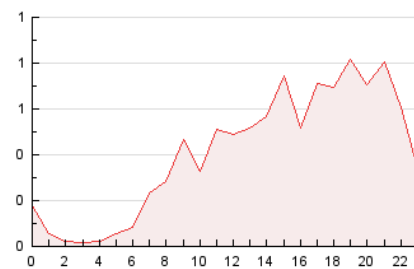

2. Seccions (Nacional i Internacional)

	PÀGINES	%
HOME	1.183	12.11 %
RESTA	8.588	87.89 %

3. Per dia del mes (Nacional i Internacional)

Dia	N. únics	Visites	Pàgines	Dia	N. únics	Visites	Pàgines	Dia	N. únics	Visites	Pàgines
1	33	54	131	11	72	123	372	21	75	92	508
2	82	109	284	12	61	111	256	22	50	72	156
3	125	188	426	13	155	260	649	23	100	149	349
4	134	206	545	14	85	129	318	24	73	113	325
5	139	208	477	15	47	79	167	25	51	79	226
6	75	118	277	16	60	91	242	26	107	160	313
7	54	89	369	17	76	122	299	27	96	162	371
8	46	67	180	18	142	241	631	28	72	107	203
9	58	88	217	19	99	143	322	29	41	58	132
10	48	79	209	20	133	217	435	30	39	62	164
								31	51	87	218

4. Gràfiques (Nacional i Internacional)

4.1 Per dia de la setmana (promig)

N. únics / Visites (x 100)

Pàgines (x 100)

4.2 Per franja horària (promig)

Visites_ (x 1000)

Pàgines (x 1000)

4.3 Per mesos