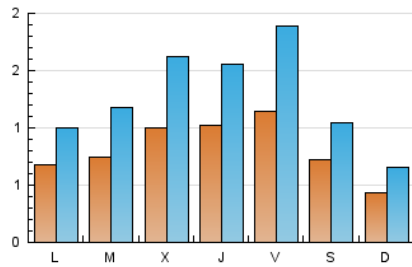

4. Gràfiques (Nacional i Internacional)

4.1 Per dia de la setmana (promig)

N. únics / Visites (x 100)