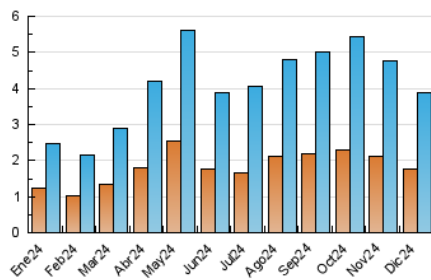

4.3 Per mesos

N. únics / Visites (x 1000)