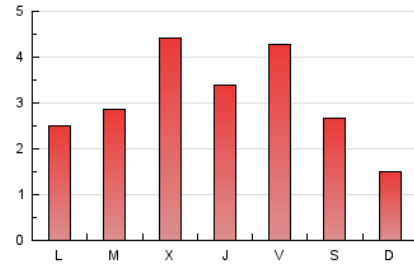

Pàgines (x 100)