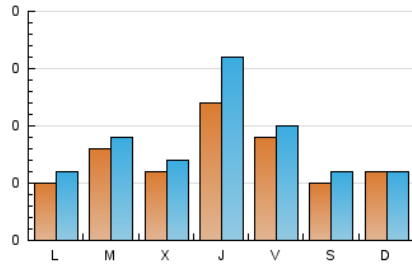

4. Gràfiques (Nacional)

4.1 Per dia de la setmana (promig)

N. únics / Visites (x 100)