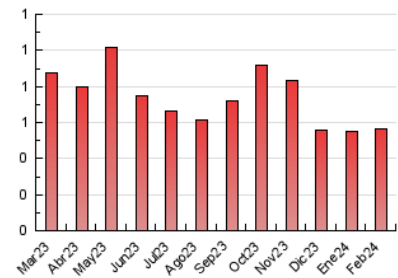

Pàgines (x 1000)