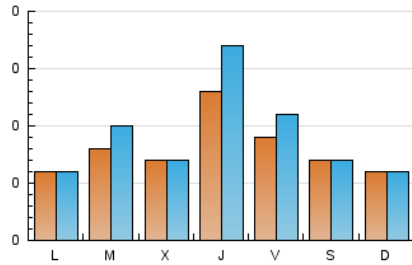

4. Gràfiques (Nacional i Internacional)

4.1 Per dia de la setmana (promig)

N. únics / Visites (x 100)