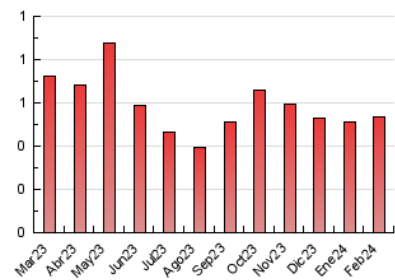

Pàgines (x 1000)