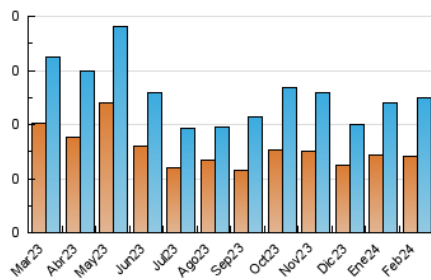

4.3 Per mesos

N. únics / Visites (x 1000)