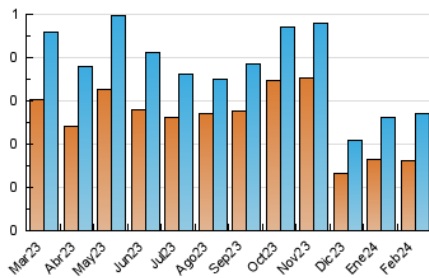

4.3 Per mesos

N. únics / Visites (x 1000)