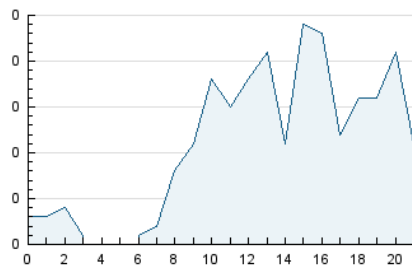

2. Seccions (Nacional i Internacional)

	PÀGINES	%
HOME	186	35.23 %
RESTA	342	64.77 %

3. Per dia del mes (Nacional i Internacional)

Dia	N. únics	Visites	Pàgines	Dia	N. únics	Visites	Pàgines	Dia	N. únics	Visites	Pàgines
1	4	4	10	11	5	5	16	21	7	7	11
2	7	7	13	12	11	13	34	22	6	6	20
3	9	9	11	13	11	11	35	23	2	2	7
4	17	21	34	14	4	4	12	24	9	9	26
5	11	13	18	15	5	6	9	25	4	5	11
6	12	15	56	16	3	5	6	26	5	6	6
7	4	4	5	17	6	8	27	27	8	9	18
8	8	9	17	18	6	6	10	28	11	16	30
9	4	4	10	19	15	18	33				
10	10	12	25	20	7	7	18				

4. Gràfiques (Nacional i Internacional)

4.1 Per dia de la setmana (promig)

N. únics / Visites (x 100)

Pàgines (x 100)

4.2 Per franja horària (promig)

Visites_ (x 1000)

Pàgines (x 1000)

4.3 Per mesos