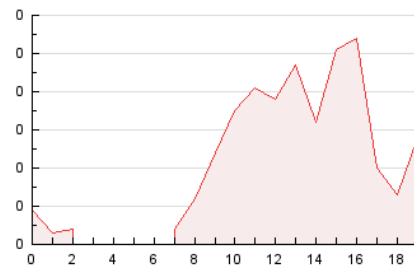

2. Seccions (Nacional)

	PÀGINES	%
HOME	182	36.47 %
RESTA	317	63.53 %

3. Per dia del mes (Nacional)

Dia	N. únics	Visites	Pàgines	Dia	N. únics	Visites	Pàgines	Dia	N. únics	Visites	Pàgines
1	4	4	10	11	4	4	10	21	7	7	11
2	7	7	13	12	9	11	31	22	6	6	20
3	9	9	11	13	9	9	27	23	2	2	7
4	17	21	34	14	4	4	12	24	8	8	24
5	11	13	18	15	5	6	9	25	4	5	11
6	10	13	54	16	3	5	6	26	5	6	6
7	4	4	5	17	6	8	27	27	7	8	17
8	6	7	14	18	6	6	10	28	10	15	29
9	3	3	9	19	14	17	32				
10	10	12	25	20	6	6	17				

4. Gràfiques (Nacional)

4.1 Per dia de la setmana (promig)

N. únics / Visites (x 100)

Pàgines (x 100)

4.2 Per franja horària (promig)

Visites_ (x 1000)

Pàgines (x 1000)

4.3 Per mesos