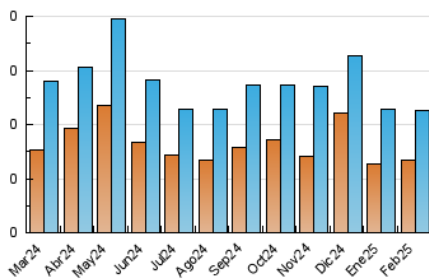

2. Seccions (Nacional)

	PÀGINES	%
HOME	182	36.47 %
RESTA	317	63.53 %

3. Per dia del mes (Nacional)

Dia	N. únics	Visites	Pàgines	Dia	N. únics	Visites	Pàgines	Dia	N. únics	Visites	Pàgines
1	4	4	10	11	4	4	10	21	7	7	11
2	7	7	13	12	9	11	31	22	6	6	20
3	9	9	11	13	9	9	27	23	2	2	7
4	17	21	34	14	4	4	12	24	8	8	24
5	11	13	18	15	5	6	9	25	4	5	11
6	10	13	54	16	3	5	6	26	5	6	6
7	4	4	5	17	6	8	27	27	7	8	17
8	6	7	14	18	6	6	10	28	10	15	29
9	3	3	9	19	14	17	32				
10	10	12	25	20	6	6	17				

4. Gràfiques (Nacional)

4.1 Per dia de la setmana (promig)

N. únics / Visites (x 100)

Pàgines (x 100)

4.2 Per franja horària (promig)

Visites_ (x 1000)

Pàgines (x 1000)

4.3 Per mesos

N. únics / Visites (x 1000)

Pàgines (x 1000)

5. Observacions

Este Medio Electrónico de Comunicación ha sido medido por la herramienta Google Analytics de Google (GA4).

6. Definicions bàsiques (Para més informació cal veure Normes Tècniques per al Control dels Mitjans Electrònics de Comunicació)

Visita:

Una seqüència ininterrompuda de pàgines servides a un usuari vàlid. Si aquest usuari no realitza peticions de pàgines en un període de temps (30 min) la següent petició constituirà l'inici d'una nova visita.