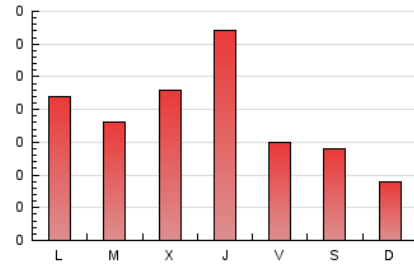

Pàgines (x 100)