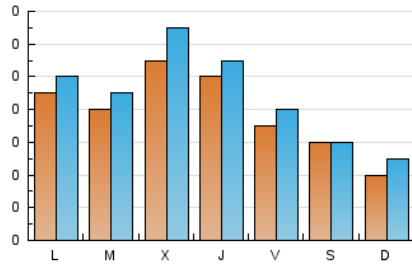

4. Gràfiques (Nacional i Internacional)

4.1 Per dia de la setmana (promig)

N. únics / Visites (x 100)