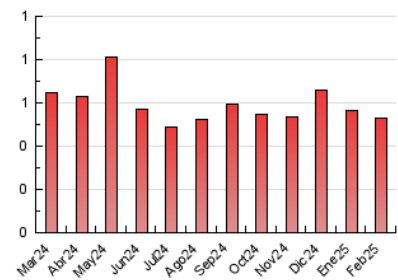

Pàgines (x 1000)