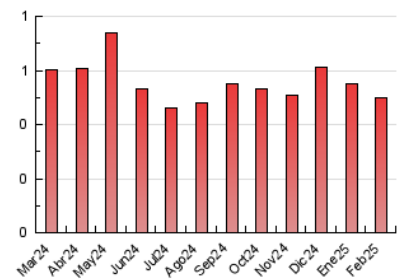

Pàgines (x 1000)