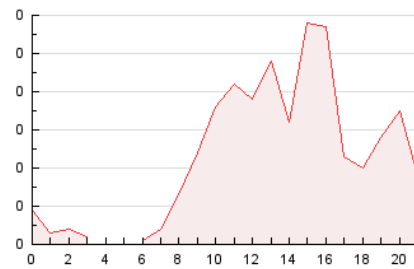

2. Seccions (Nacional i Internacional)

	PÀGINES	%
HOME	186	35.23 %
RESTA	342	64.77 %

3. Per dia del mes (Nacional i Internacional)

Dia	N. únics	Visites	Pàgines	Dia	N. únics	Visites	Pàgines	Dia	N. únics	Visites	Pàgines
1	4	4	10	11	5	5	16	21	7	7	11
2	7	7	13	12	11	13	34	22	6	6	20
3	9	9	11	13	11	11	35	23	2	2	7
4	17	21	34	14	4	4	12	24	9	9	26
5	11	13	18	15	5	6	9	25	4	5	11
6	12	15	56	16	3	5	6	26	5	6	6
7	4	4	5	17	6	8	27	27	8	9	18
8	8	9	17	18	6	6	10	28	11	16	30
9	4	4	10	19	15	18	33				
10	10	12	25	20	7	7	18				

4. Gràfiques (Nacional i Internacional)

4.1 Per dia de la setmana (promig)

N. únics / Visites (x 100)

Pàgines (x 100)

4.2 Per franja horària (promig)

Visites_ (x 1000)

Pàgines (x 1000)

4.3 Per mesos