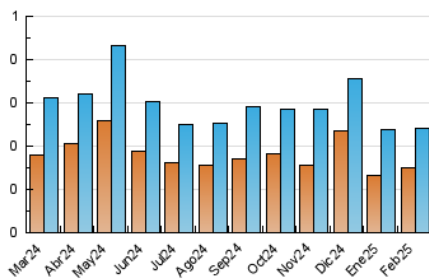

4.3 Per mesos

N. únics / Visites (x 1000)