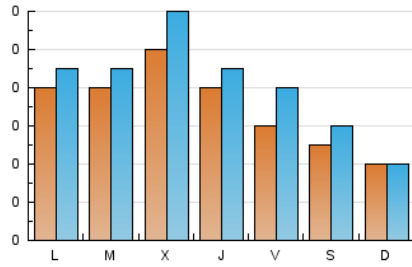

4. Gràfiques (Nacional)

4.1 Per dia de la setmana (promig)

N. únics / Visites (x 100)