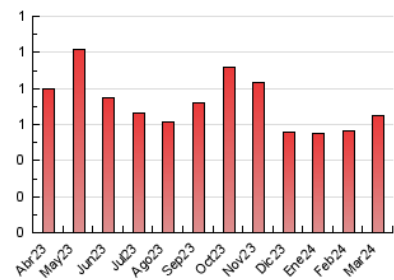

Pàgines (x 1000)