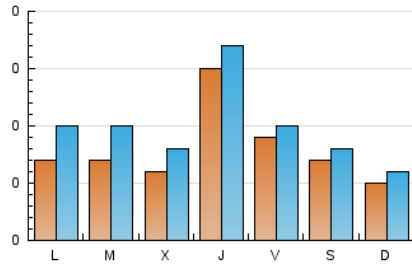

4. Gràfiques (Nacional)

4.1 Per dia de la setmana (promig)

N. únics / Visites (x 100)