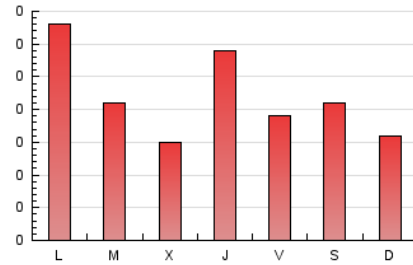

2. Seccions (Nacional i Internacional)

	PÀGINES	%
HOME	125	19.23 %
RESTA	525	80.77 %

3. Per dia del mes (Nacional i Internacional)

Dia	N. únics	Visites	Pàgines	Dia	N. únics	Visites	Pàgines	Dia	N. únics	Visites	Pàgines
1	10	10	17	11	5	9	33	21	5	9	13
2	10	10	15	12	8	15	26	22	5	6	10
3	4	5	17	13	6	6	11	23	8	9	19
4	7	10	13	14	15	16	32	24	4	4	15
5	7	8	26	15	*	*	*	25	12	14	46
6	8	10	21	16	8	9	36	26	7	7	11
7	29	33	47	17	10	12	16	27	5	6	9
8	10	12	30	18	9	11	39	28	12	13	24
9	6	7	19	19	12	17	22	29	13	14	19
10	2	6	15	20	7	10	17	30	7	9	17
								31	6	6	15

[*] Dades no disponibles per causes tècniques.

4. Gràfiques (Nacional i Internacional)

4.1 Per dia de la setmana (promig)

N. únics / Visites (x 100)

Pàgines (x 100)

4.2 Per franja horària (promig)

Visites_ (x 1000)