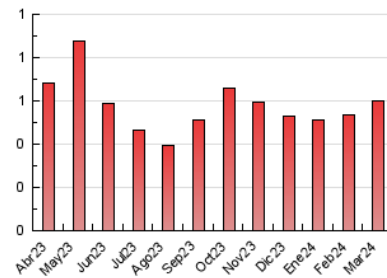

Pàgines (x 1000)