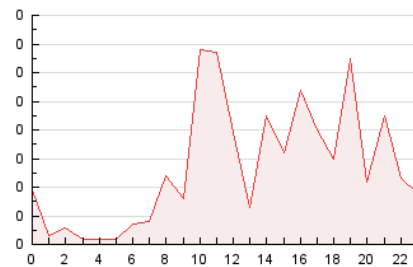

Pàgines (x 1000)