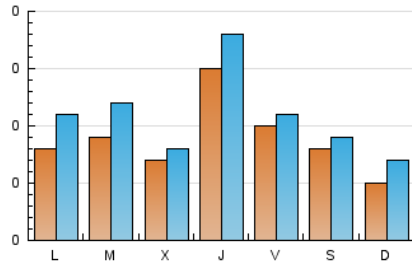

4. Gràfiques (Nacional i Internacional)

4.1 Per dia de la setmana (promig)

N. únics / Visites (x 100)