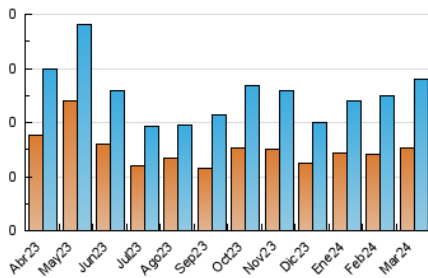

4.3 Per mesos

N. únics / Visites (x 1000)