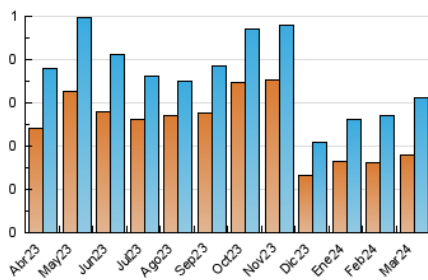

4.3 Per mesos

N. únics / Visites (x 1000)