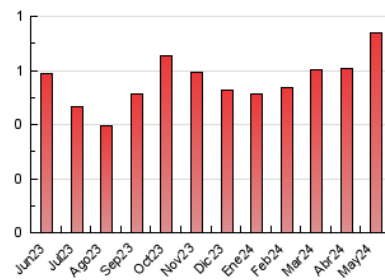

#### 3. Per dia del mes (Nacional)

Dia	N. únics	Visites	Pàgines	Dia	N. únics	Visites	Pàgines	Dia	N. únics	Visites	Pàgines
1	5	5	11	11	32	37	50	21	9	10	19
2	7	7	15	12	11	11	29	22	12	13	23
3	8	9	20	13	11	16	39	23	12	13	23
4	4	5	5	14	11	16	31	24	6	7	9
5	4	4	6	15	9	11	20	25	2	2	9
6	12	15	25	16	7	10	24	26	3	3	10
7	5	7	36	17	4	5	12	27	5	6	12
8	13	16	33	18	12	13	31	28	16	19	38
9	10	14	19	19	13	16	28	29	5	6	14
10	53	56	92	20	7	9	15	30	12	13	18
								31	16	21	25

#### 4.1 Per dia de la setmana (promig)

N. únics / Visites (x 100)

Pàgines (x 100)

#### 4.2 Per franja horària (promig)

Visites\_ (x 1000)

Pàgines (x 1000)

#### 4.3 Per mesos

N. únics / Visites (x 1000)

Pàgines (x 1000)