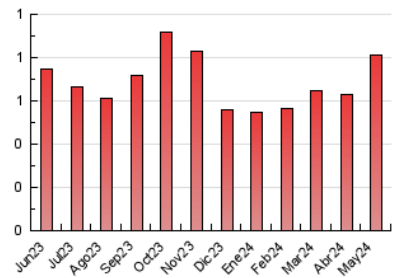

#### 4.2 Per franja horària (promig)

Visites\_ (x 1000)

Pàgines (x 1000)

#### 4.3 Per mesos

N. únics / Visites (x 1000)

Pàgines (x 1000)