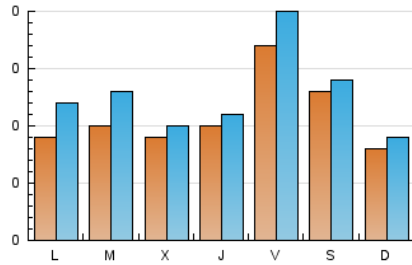

4. Gràfiques (Nacional)

4.1 Per dia de la setmana (promig)

N. únics / Visites (x 100)