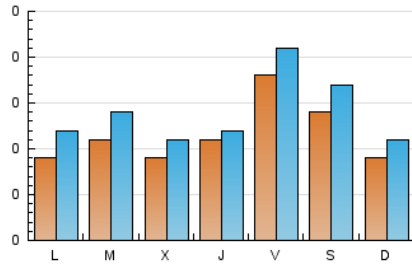

4. Gràfiques (Nacional i Internacional)

4.1 Per dia de la setmana (promig)

N. únics / Visites (x 100)