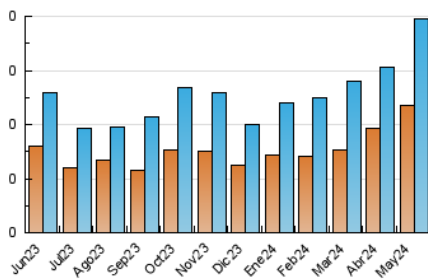

#### 3. Per dia del mes (Nacional)

Dia	N. únics	Visites	Pàgines	Dia	N. únics	Visites	Pàgines	Dia	N. únics	Visites	Pàgines
1	5	5	11	11	32	37	50	21	9	10	19
2	7	7	15	12	11	11	29	22	12	13	23
3	8	9	20	13	11	16	39	23	12	13	23
4	4	5	5	14	11	16	31	24	6	7	9
5	4	4	6	15	9	11	20	25	2	2	9
6	12	15	25	16	7	10	24	26	3	3	10
7	5	7	36	17	4	5	12	27	5	6	12
8	13	16	33	18	12	13	31	28	16	19	38
9	10	14	19	19	13	16	28	29	5	6	14
10	53	56	92	20	7	9	15	30	12	13	18
								31	16	21	25

#### 4.1 Per dia de la setmana (promig)

N. únics / Visites (x 100)

Pàgines (x 100)

#### 4.2 Per franja horària (promig)

Visites\_ (x 1000)

Pàgines (x 1000)

#### 4.3 Per mesos

N. únics / Visites (x 1000)

Pàgines (x 1000)