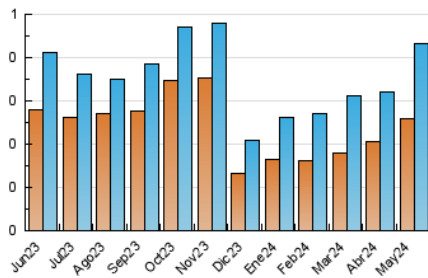

#### 4.2 Per franja horària (promig)

Visites\_ (x 1000)

Pàgines (x 1000)

#### 4.3 Per mesos

N. únics / Visites (x 1000)

Pàgines (x 1000)