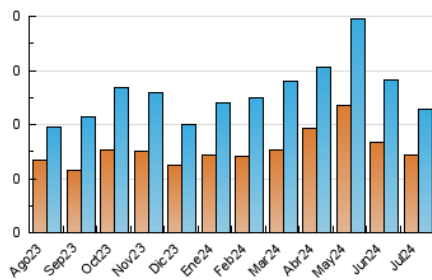

#### 3. Per dia del mes (Nacional)

Dia	N. únics	Visites	Pàgines	Dia	N. únics	Visites	Pàgines	Dia	N. únics	Visites	Pàgines
1	9	11	10	11	9	9	14	21	4	4	7
2	10	11	28	12	6	6	8	22	2	2	4
3	10	10	16	13	1	1	1	23	7	7	13
4	4	4	10	14	5	7	14	24	12	16	35
5	6	7	16	15	5	6	17	25	10	12	28
6	4	4	7	16	5	6	21	26	7	8	13
7	1	1	1	17	2	3	14	27	5	5	10
8	7	8	14	18	8	8	12	28	14	14	21
9	8	8	19	19	6	7	24	29	7	7	16
10	6	7	18	20	8	10	18	30	8	10	20
								31	7	9	13

#### 4.1 Per dia de la setmana (promig)

N. únics / Visites (x 100)

Pàgines (x 100)

#### 4.2 Per franja horària (promig)

Visites\_ (x 1000)

Pàgines (x 1000)

#### 4.3 Per mesos

N. únics / Visites (x 1000)

Pàgines (x 1000)