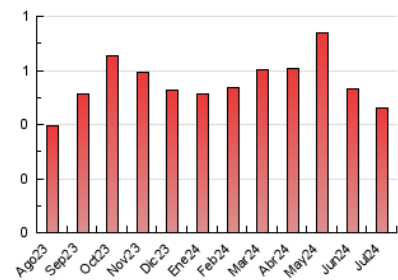

#### 3. Per dia del mes (Nacional)

Dia	N. únics	Visites	Pàgines	Dia	N. únics	Visites	Pàgines	Dia	N. únics	Visites	Pàgines
1	9	11	10	11	9	9	14	21	4	4	7
2	10	11	28	12	6	6	8	22	2	2	4
3	10	10	16	13	1	1	1	23	7	7	13
4	4	4	10	14	5	7	14	24	12	16	35
5	6	7	16	15	5	6	17	25	10	12	28
6	4	4	7	16	5	6	21	26	7	8	13
7	1	1	1	17	2	3	14	27	5	5	10
8	7	8	14	18	8	8	12	28	14	14	21
9	8	8	19	19	6	7	24	29	7	7	16
10	6	7	18	20	8	10	18	30	8	10	20
								31	7	9	13

#### 4.2 Per franja horària (promig)

Visites\_ (x 1000)

Pàgines (x 1000)

#### 4.3 Per mesos

N. únics / Visites (x 1000)

Pàgines (x 1000)