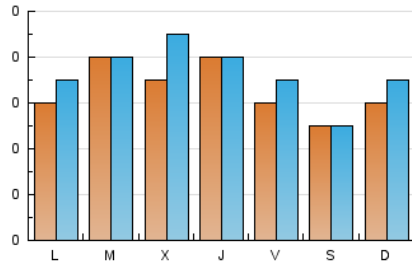

4. Gràfiques (Nacional)

4.1 Per dia de la setmana (promig)

N. únics / Visites (x 100)