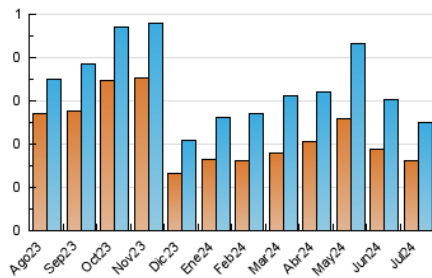

4.3 Per mesos

N. únics / Visites (x 1000)