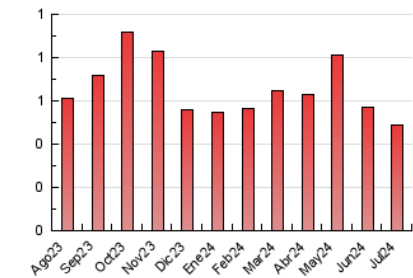

Pàgines (x 1000)