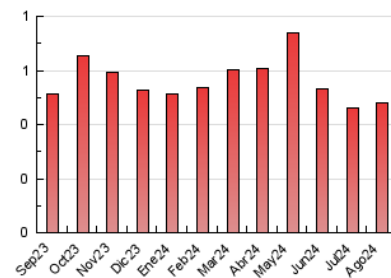

#### 4.1 Per dia de la setmana (promig)

N. únics / Visites (x 100)

Pàgines (x 100)

#### 4.2 Per franja horària (promig)

Visites\_ (x 1000)

Pàgines (x 1000)

#### 4.3 Per mesos

N. únics / Visites (x 1000)

Pàgines (x 1000)