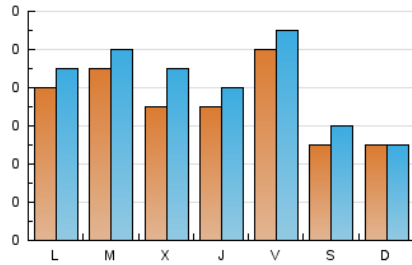

4. Gràfiques (Nacional i Internacional)

4.1 Per dia de la setmana (promig)

N. únics / Visites (x 100)