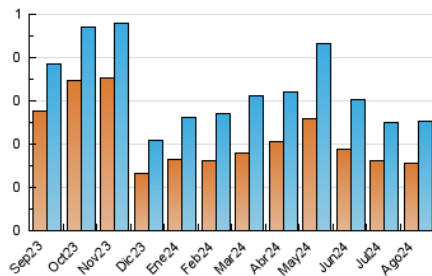

##### 4.2 Per franja horària (promig)

Visites\_ (x 1000)

Pàgines (x 1000)

##### 4.3 Per mesos

N. únics / Visites (x 1000)

Pàgines (x 1000)