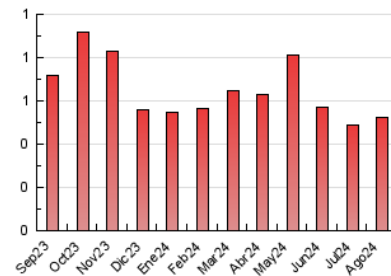

##### 4.2 Per franja horària (promig)

Visites\_ (x 1000)

Pàgines (x 1000)

##### 4.3 Per mesos

N. únics / Visites (x 1000)

Pàgines (x 1000)