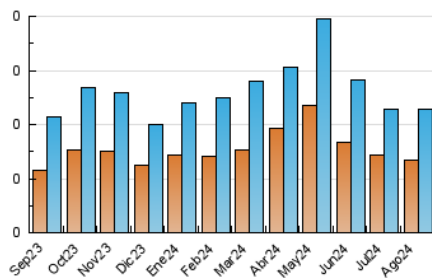

#### 3. Per dia del mes (Nacional)

Dia	N. únics	Visites	Pàgines	Dia	N. únics	Visites	Pàgines	Dia	N. únics	Visites	Pàgines
1	6	6	8	11	5	5	8	21	7	7	9
2	12	14	29	12	5	5	21	22	7	10	22
3	4	4	11	13	9	11	17	23	6	7	9
4	3	3	6	14	4	8	10	24	5	5	15
5	5	5	12	15	4	5	14	25	4	4	10
6	5	5	9	16	8	8	20	26	8	9	14
7	6	6	10	17	5	5	12	27	7	8	13
8	7	8	13	18	7	7	10	28	8	10	17
9	10	10	20	19	10	11	29	29	6	8	21
10	2	3	9	20	13	15	54	30	10	12	16
								31	4	5	13

#### 4.1 Per dia de la setmana (promig)

N. únics / Visites (x 100)

Pàgines (x 100)

#### 4.2 Per franja horària (promig)

Visites\_ (x 1000)

Pàgines (x 1000)

#### 4.3 Per mesos

N. únics / Visites (x 1000)

Pàgines (x 1000)