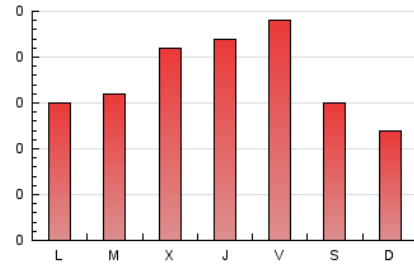

Pàgines (x 100)