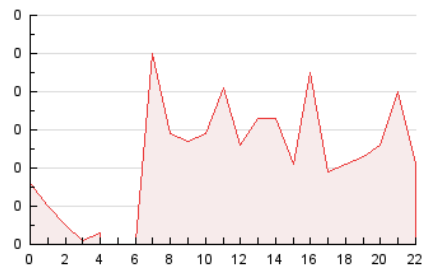

2. Seccions (Nacional)

	PÀGINES	%
HOME	162	31.76 %
RESTA	348	68.24 %

3. Per dia del mes (Nacional)

Dia	N. únics	Visites	Pàgines	Dia	N. únics	Visites	Pàgines	Dia	N. únics	Visites	Pàgines
1	5	6	12	11	9	10	21	21	9	9	30
2	3	3	8	12	11	14	21	22	9	10	19
3	3	3	4	13	6	7	18	23	5	6	12
4	3	5	8	14	7	7	13	24	7	7	14
5	5	6	12	15	8	8	19	25	9	10	17
6	12	13	18	16	9	11	16	26	9	10	14
7	9	9	21	17	4	4	13	27	4	6	13
8	5	5	8	18	8	8	13	28	11	13	21
9	3	4	12	19	5	6	14	29	25	31	56
10	6	6	15	20	11	16	30	30	13	18	18

4. Gràfiques (Nacional)

4.1 Per dia de la setmana (promig)

N. únics / Visites (x 100)

Pàgines (x 100)

4.2 Per franja horària (promig)

Visites_ (x 1000)

Pàgines (x 1000)

4.3 Per mesos