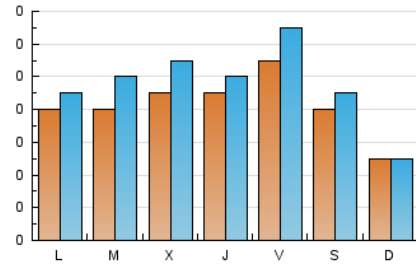

4. Gràfiques (Nacional i Internacional)

4.1 Per dia de la setmana (promig)

N. únics / Visites (x 100)