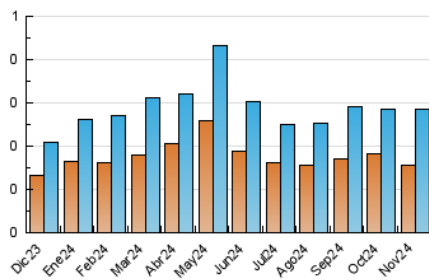

4.3 Per mesos

N. únics / Visites (x 1000)