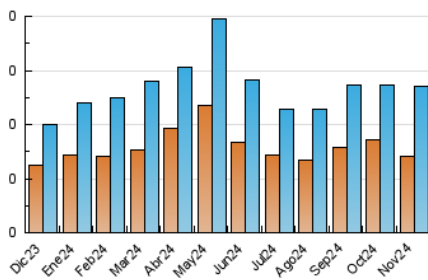

4.3 Per mesos

N. únics / Visites (x 1000)