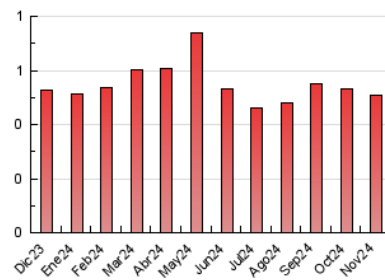

Pàgines (x 1000)