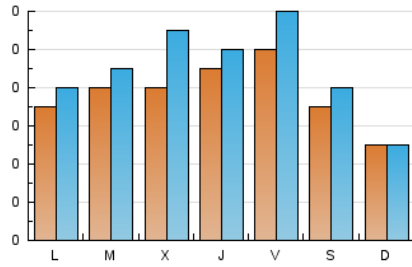

4. Gràfiques (Nacional)

4.1 Per dia de la setmana (promig)

N. únics / Visites (x 100)