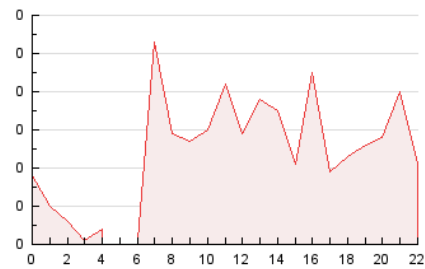

2. Seccions (Nacional i Internacional)

	PÀGINES	%
HOME	166	31.03 %
RESTA	369	68.97 %

3. Per dia del mes (Nacional i Internacional)

Dia	N. únics	Visites	Pàgines	Dia	N. únics	Visites	Pàgines	Dia	N. únics	Visites	Pàgines
1	5	6	12	11	9	10	21	21	9	9	30
2	4	4	11	12	11	14	21	22	9	10	19
3	3	3	4	13	8	9	21	23	6	7	13
4	4	6	9	14	7	7	13	24	7	7	14
5	5	6	12	15	8	8	19	25	9	10	17
6	12	13	18	16	11	13	20	26	10	11	15
7	10	10	22	17	4	4	13	27	4	6	13
8	5	5	8	18	8	8	13	28	11	13	21
9	3	4	12	19	6	7	15	29	28	34	64
10	6	6	15	20	12	17	31	30	14	19	19

4. Gràfiques (Nacional i Internacional)

4.1 Per dia de la setmana (promig)

N. únics / Visites (x 100)

Pàgines (x 100)

4.2 Per franja horària (promig)

Visites_ (x 1000)

Pàgines (x 1000)

4.3 Per mesos