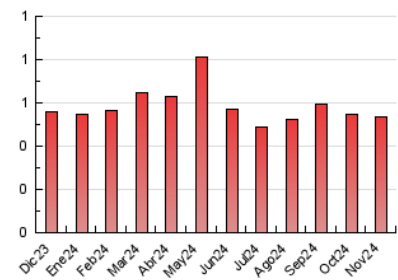

Pàgines (x 1000)