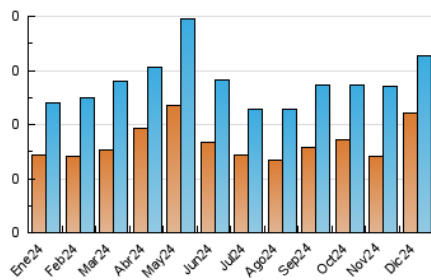

##### 4.1 Per dia de la setmana (promig)

N. únics / Visites (x 100)

Pàgines (x 100)

##### 4.2 Per franja horària (promig)

Visites\_ (x 1000)

Pàgines (x 1000)

##### 4.3 Per mesos

N. únics / Visites (x 1000)

Pàgines (x 1000)