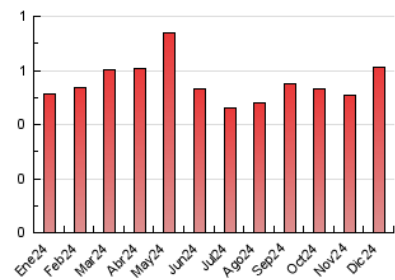

##### 4.2 Per franja horària (promig)

Visites\_ (x 1000)

Pàgines (x 1000)

##### 4.3 Per mesos

N. únics / Visites (x 1000)

Pàgines (x 1000)