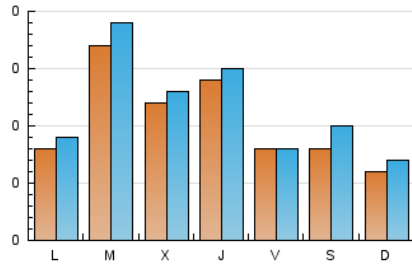

4. Gràfiques (Nacional i Internacional)

4.1 Per dia de la setmana (promig)

N. únics / Visites (x 100)