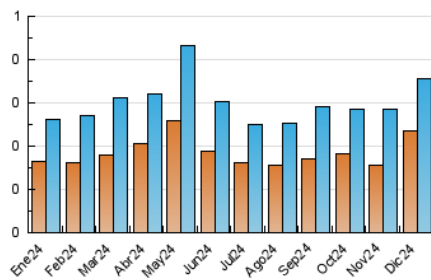

##### 4.2 Per franja horària (promig)

Visites\_ (x 1000)

Pàgines (x 1000)

##### 4.3 Per mesos

N. únics / Visites (x 1000)

Pàgines (x 1000)