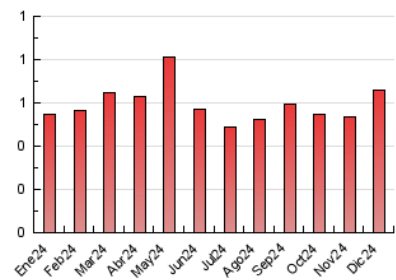

##### 4.2 Per franja horària (promig)

Visites\_ (x 1000)

Pàgines (x 1000)

##### 4.3 Per mesos

N. únics / Visites (x 1000)

Pàgines (x 1000)