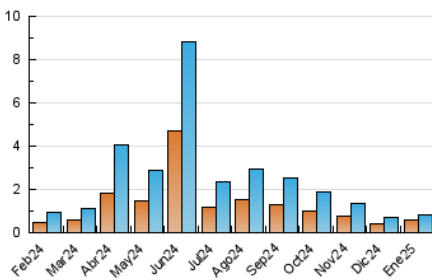

4.3 Per mesos

N. únics / Visites (x 1000)