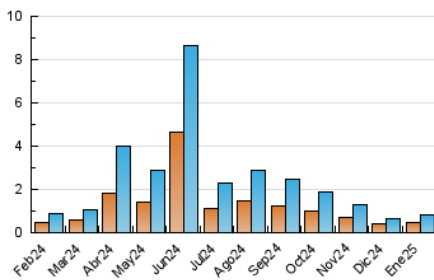

4.3 Per mesos

N. únics / Visites (x 1000)