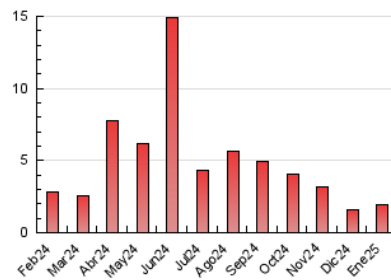

Pàgines (x 1000)